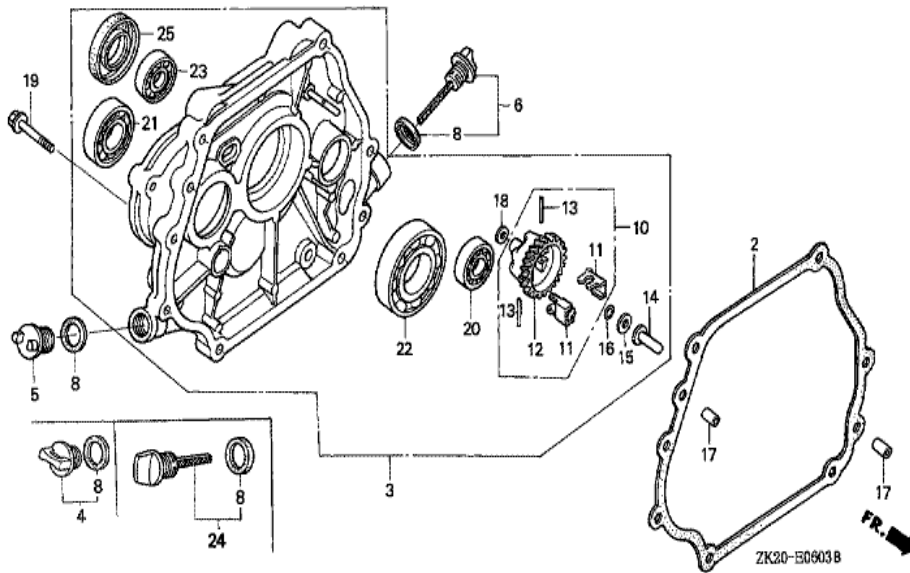

ZK20E2900A

Ref	Partnumber	Description	GX240K1	Serial Numbers
013	89218-ZE1-000	WRENCH COMP., SPARK PLUG	1	
013	89218-ZE1-000	WRENCH COMP., SPARK PLUG	1	

ZK20E0300C

FR. →

Ref	Partnumber	Description	GX240K1	Serial Numbers
001	12000-ZE2-815	BARREL ASSY., CYLINDER (ALERT)	1	
001	12000-ZE2-815	BARREL ASSY., CYLINDER (ALERT)	1	
002	15510-ZE2-043	SWITCH ASSY., OIL LEVEL	1	
003	16541-ZE2-010	SHAFT, GOVERNOR ARM	1	
004	32197-ZE2-003	SUB HARNESS	1	3566259
004	32197-ZE2-003	SUB HARNESS	1	3566259
005	90013-883-000	BOLT, FLANGE, 6X12 (CT200)	1	3116815 3566259
005	90013-883-000	BOLT, FLANGE, 6X12 (CT200)	1	3566259
006	90131-883-000	BOLT, DRAIN PLUG, 12X15	2	
007	90446-KE1-000	WASHER, 8.2X17X0.8	1	
008	94109-12000	WASHER, DRAIN PLUG, 12MM	2	
010	91201-890-003	OIL SEAL, 30X46X8	1	
012	91353-671-004	O-RING, 14MM (NOK)	1	
Ref	Partnumber	Description	GX240K1	Serial Numbers
013	94050-10000	NUT, FLANGE, 10MM	1	
014	94251-10000	PIN, LOCK, 10MM	1	3332422
014	94251-10000	PIN, LOCK, 10MM	1	
015	95701-0601200	BOLT, FLANGE, 6X12	2	
017	90013-883-000	BOLT, FLANGE, 6X12 (CT200)	(1)	
017	90013-883-000	BOLT, FLANGE, 6X12 (CT200)	1	3684579
018	34150-ZH7-003	ALERT UNIT, OIL	(1)	4853039
018	34150-ZH7-003	ALERT UNIT, OIL	1	3684579