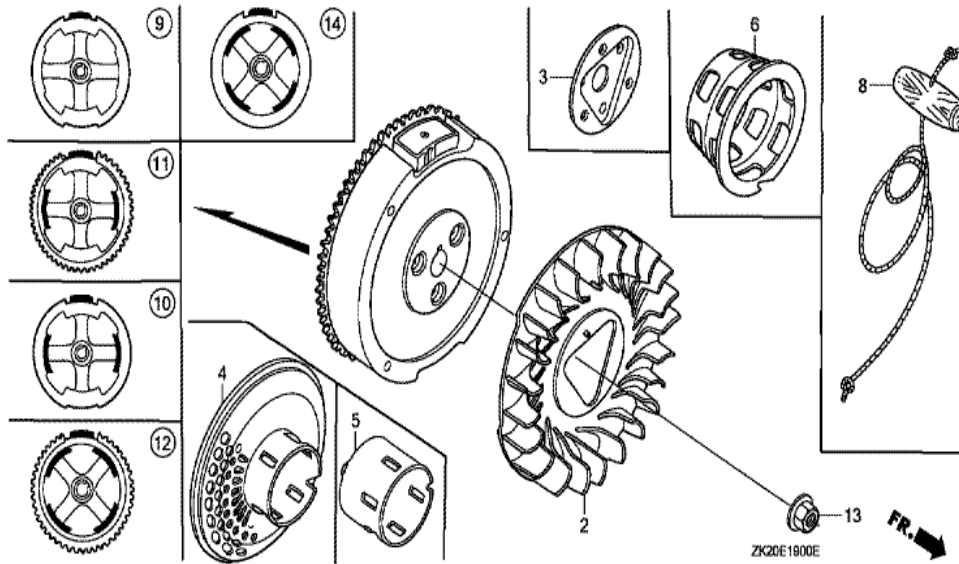

Ref	Partnumber	Description	GX240K1	Serial Numbers
002	19511-ZE2-000	FAN, COOLING	1	
005	28451-ZE2-W01	PULLEY, STARTER	1	
009	31100-ZE2-010	FLYWHEEL COMP.	1	3337056
013	90201-ZE3-790	NUT, SPECIAL, 16MM	1	3467138
013	90201-ZE3-790	NUT, SPECIAL, 16MM	1	4835166
013	90201-ZE3-V00	NUT, SPECIAL, 16MM	1	
013	90201-ZE3-V00	NUT, SPECIAL, 16MM	1	3467139