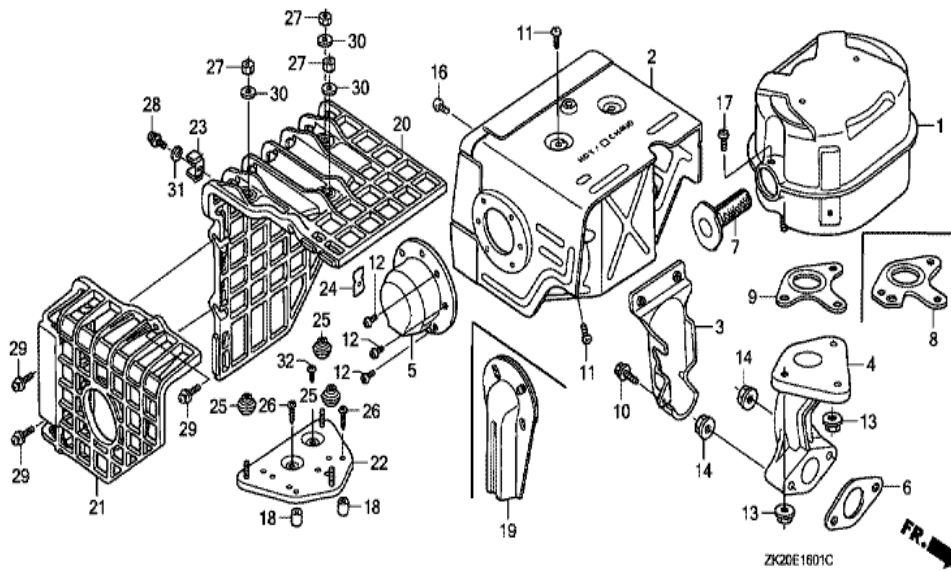

Ref	Partnumber	Description	GX240K1	Serial Numbers
001	18310-ZE2-W00	MUFFLER COMP.	1	
002	18320-ZE2-W01	PROTECTOR COMP., MUFFLER (STD.)	1	
003	18323-ZE2-W00	PROTECTOR, EX. PIPE	1	
004	18330-ZE2-W00	PIPE, EX.	1	
006	18333-ZE3-800	GASKET, EX. PIPE	(1)	
009	18381-ZE2-800	GASKET, MUFFLER (NIPPON LEAKLESS)	1	
010	90013-883-000	BOLT, FLANGE, 6X12 (CT200)	1	
011	90050-ZE1-000	SCREW, TAPPING, 5X8	4	
013	94050-08000	NUT, FLANGE, 8MM	3	
014	94050-08000	NUT, FLANGE, 8MM	2	
016	90050-ZE1-000	SCREW, TAPPING, 5X8	2