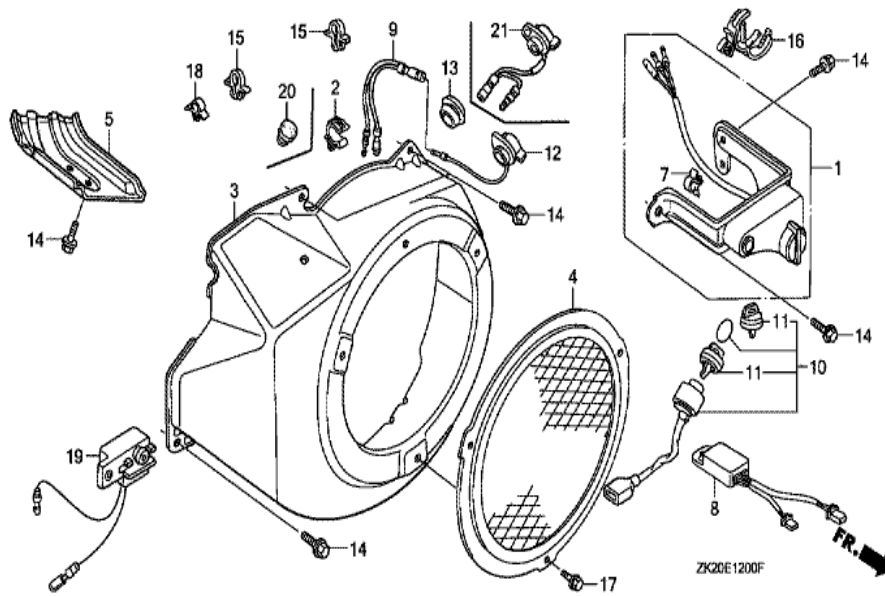

Ref	Partnumber	Description	GX240K1	Serial Numbers
002	16731-ZE2-003	CLIP, TUBE	1	
003	19610-ZE2-010ZL	COVER COMP., FAN *R280 *	(1)	
003	19610-ZE2-010ZL	COVER COMP., FAN *R280 *	1	
005	19631-ZE2-D00	SHROUD	1	
012	36100-ZE1-015	SWITCH ASSY., ENGINE STOP	1	3313581
012	36100-ZE1-015	SWITCH ASSY., ENGINE STOP	1	
014	90013-883-000	BOLT, FLANGE, 6X12 (CT200)	8	3116814
014	90013-883-000	BOLT, FLANGE, 6X12 (CT200)	6	3116815
018	36103-ZE1-000	HOLDER, STOP SWITCH CORD	1	

FR. →

ZK20E1404D

Ref	Partnumber	Description	GX240K1	Serial Numbers
001	16010-ZE2-812	GASKET SET	1	
002	16011-ZA0-931	VALVE SET, FLOAT	1	
003	16013-ZA0-931	FLOAT SET	1	
005	16016-ZH7-W01	SCREW SET, PILOT	1	
006	16024-ZE1-811	SCREW SET, DRAIN	1	
007	16028-ZE0-005	SCREW SET	1	
008	16044-ZE2-005	CHOKE SET	1	
009	16100-ZE2-W71	CARBURETOR ASSY. (BE70B B/C)	1	
009	16100-ZE2-W71	CARBURETOR ASSY. (BE70B B/C)	1	
010	16124-ZE0-005	SCREW, THROTTLE STOP	1	
011	16166-ZE2-W70	NOZZLE, MAIN	1	
012	16172-ZE3-W10	COLLAR, SETTING	1	
013	16173-001-004	PACKING, FUEL STRAINER CUP	1	