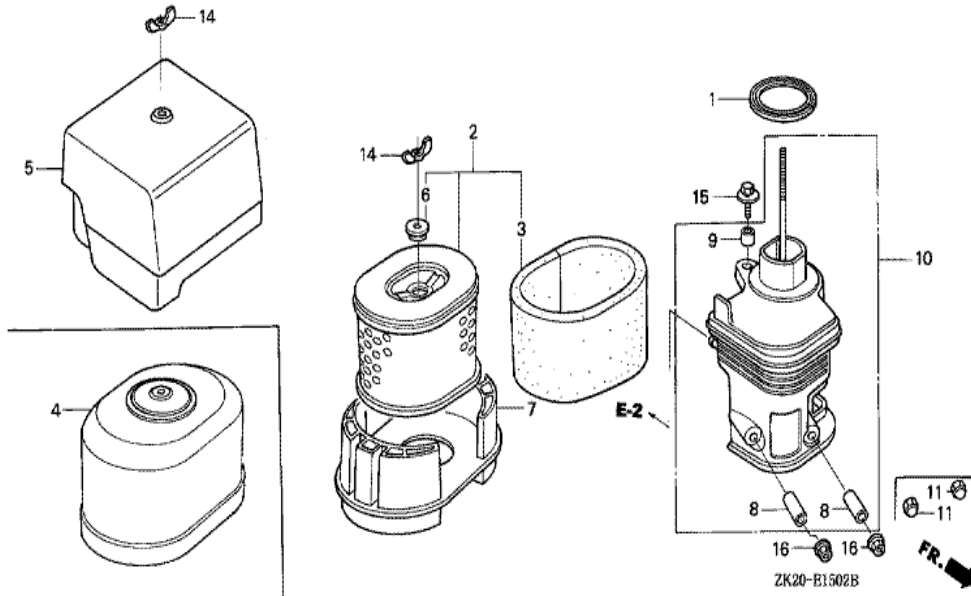

<u>Ref</u>	<u>Partnumber</u>	<u>Description</u>	<u>GX240K1</u>	<u>Serial Numbers</u>
001	16271-ZE2-010	PACKING, ELBOW	1	
001	16271-ZE2-010	PACKING, ELBOW	1	
002	17210-ZE2-822	ELEMENT, AIR CLEANER (DUAL)	1	
003	17218-ZE2-821	FILTER, OUTER	1	
005	17231-ZH9-820	COVER, AIR CLEANER	1	
006	17232-891-000	GROMMET, AIR CLEANER	1	
008	17238-ZE2-310	COLLAR, AIR CLEANER	2	
009	17239-ZE1-000	COLLAR B, AIR CLEANER	1	
010	17410-ZE2-020	ELBOW COMP., AIR CLEANER	1	
014	90325-044-000	NUT, TOOL BOX SETTING	2	
015	90009-ZE2-003	BOLT-WASHER, 6X22	1	
015	90009-ZE2-003	BOLT-WASHER, 6X22	(1)	
015	93494-0602008	BOLT-WASHER, 6X20	1	
<u>Ref</u>	<u>Partnumber</u>	<u>Description</u>	<u>GX240K1</u>	<u>Serial Numbers</u>
016	94050-06000	NUT, FLANGE, 6MM	2