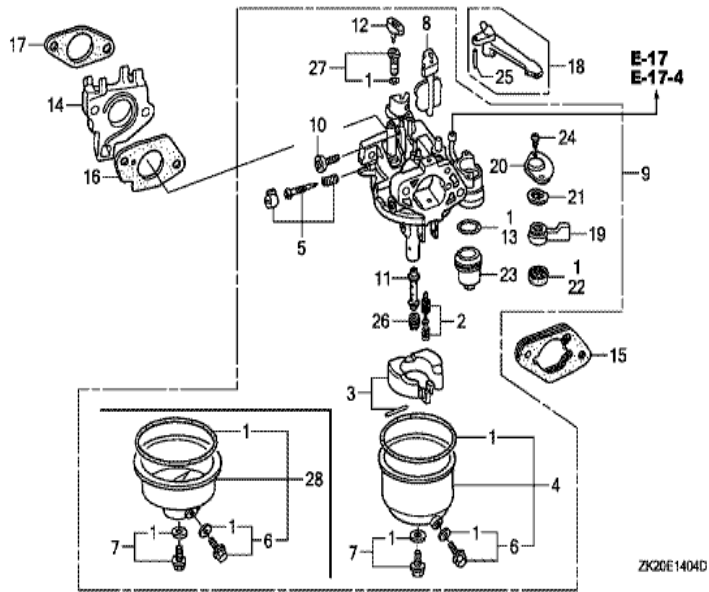

Ref	Partnumber	Description	GX240K1	Serial Numbers
002	16731-ZE2-003	CLIP, TUBE	1	
003	19610-ZE2-010ZL	COVER COMP., FAN *R280 *	(1)	
003	19610-ZE2-010ZL	COVER COMP., FAN *R280 *	1	
005	19631-ZE2-D00	SHROUD	1	
012	36100-ZE1-015	SWITCH ASSY., ENGINE STOP	1	3313581
012	36100-ZE1-015	SWITCH ASSY., ENGINE STOP	1	
014	90013-883-000	BOLT, FLANGE, 6X12 (CT200)	8	3116814
014	90013-883-000	BOLT, FLANGE, 6X12 (CT200)	6	3116815
018	36103-ZE1-000	HOLDER, STOP SWITCH CORD	1	

FR. →

ZK20E1404D

Ref	Partnumber	Description	GX240K1	Serial Numbers
001	16010-ZE2-812	GASKET SET	1	
002	16011-ZA0-931	VALVE SET, FLOAT	1	
003	16013-ZA0-931	FLOAT SET	1	
005	16016-ZH7-W01	SCREW SET, PILOT	1	
006	16024-ZE1-811	SCREW SET, DRAIN	1	
007	16028-ZE0-005	SCREW SET	1	
008	16044-ZE2-005	CHOKE SET	1	
009	16100-ZE2-W71	CARBURETOR ASSY. (BE70B B/C)	1	
009	16100-ZE2-W71	CARBURETOR ASSY. (BE70B B/C)	1	
010	16124-ZE0-005	SCREW, THROTTLE STOP	1	
011	16166-ZE2-W70	NOZZLE, MAIN	1	
012	16172-ZE3-W10	COLLAR, SETTING	1	
013	16173-001-004	PACKING, FUEL STRAINER CUP	1	