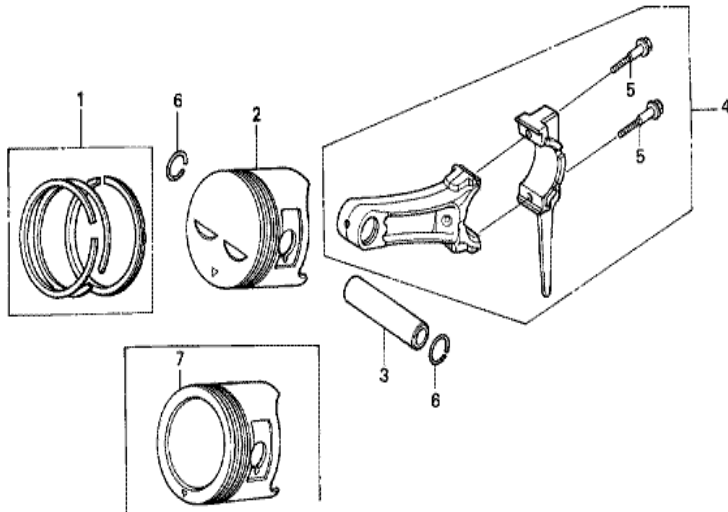

ZK20-E0800A

<u>Ref</u>	<u>Partnumber</u>	<u>Description</u>	<u>GX240K1</u>	<u>Serial Numbers</u>
001	13010-Z5F-004	RING SET, PISTON (STD.) (TEIKOKU)	1	
001	13010-Z5F-004	RING SET, PISTON (STD.) (TEIKOKU)	1	4869815
001	13010-ZE2-921	RING SET, PISTON (STD.) (TEIKOKU)	1	4869814
001	13010-ZE2-921	RING SET, PISTON (STD.) (TEIKOKU)	1	
001	13010-ZE2-922	RING SET, PISTON (STD.) (NIPPON)	1	
001	13010-ZE2-922	RING SET, PISTON (STD.) (NIPPON)	1	
001	13011-ZE2-921	RING SET, PISTON (0.25) (TEIKOKU)	(1)	
001	13011-ZE2-921	RING SET, PISTON (0.25) (TEIKOKU)	(1)	
001	13011-ZE2-922	RING SET, PISTON (0.25) (NIPPON)	(1)	4081305
001	13011-ZE2-922	RING SET, PISTON (0.25) (NIPPON)	(1)	
001	13012-ZE2-921	RING SET, PISTON (0.50) (TEIKOKU)	(1)	4081305
001	13012-ZE2-921	RING SET, PISTON (0.50) (TEIKOKU)	(1)	
001	13012-ZE2-922	RING SET, PISTON (0.50) (NIPPON)	(1)	4869814
<u>Ref</u>	<u>Partnumber</u>	<u>Description</u>	<u>GX240K1</u>	<u>Serial Numbers</u>
001	13012-ZE2-922	RING SET, PISTON (0.50) (NIPPON)	(1)	
001	13013-ZE2-921	RING SET, PISTON (0.75) (TEIKOKU)	(1)	
001	13013-ZE2-921	RING SET, PISTON (0.75) (TEIKOKU)	(1)	
001	13013-ZE2-922	RING SET, PISTON (0.75) (NIPPON)	(1)	
001	13013-ZE2-922	RING SET, PISTON (0.75) (NIPPON)	(1)	
002	13101-ZE2-W00	PISTON (STD.)	1	4869814
002	13102-ZE2-W00	PISTON (0.25)	(1)	
002	13102-ZE2-W00	PISTON (0.25)	(1)	
002	13103-ZE2-W00	PISTON (0.50)	(1)	4869814
002	13103-ZE2-W00	PISTON (0.50)	(1)	
002	13104-ZE2-W00	PISTON (0.75)	(1)	
002	13104-ZE2-W00	PISTON (0.75)	(1)	
003	13111-ZE2-000	PIN, PISTON	1	
004	13200-ZE2-010	ROD ASSY., CONNECTING (STD.)	1	
004	13200-ZE2-305	ROD ASSY., CONNECTING (0.25 UNDER SIZE)	(1)	
004	13200-ZE2-305	ROD ASSY., CONNECTING (0.25 UNDER SIZE)	(1)	
005	90001-ZE8-000	BOLT, CONNECTING ROD	2	
006	90551-ZE1-000	CLIP, PISTON PIN, 18MM	2