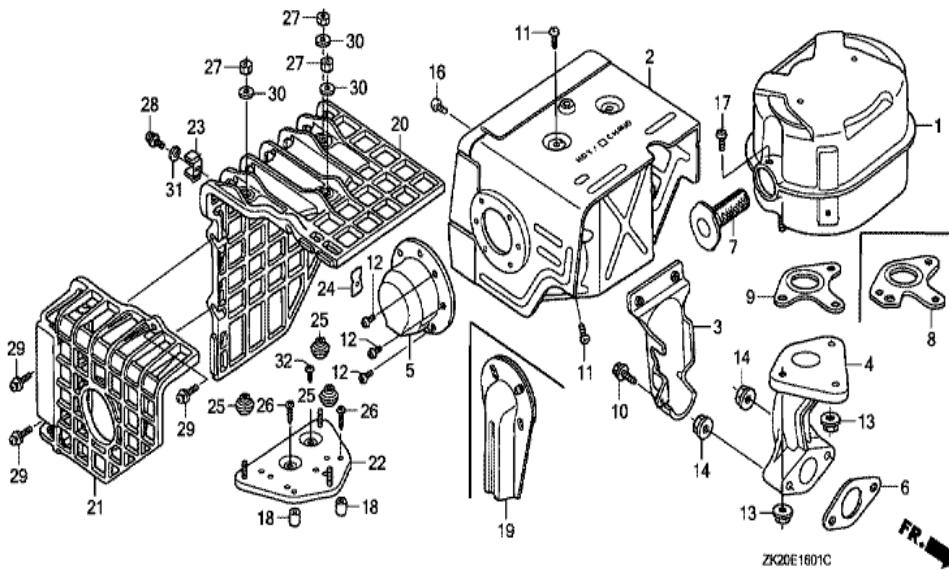

Ref	Partnumber	Description	GX240K1	Serial Numbers
001	18310-ZE2-W00	MUFFLER COMP.	1	
002	18320-ZE2-W01	PROTECTOR COMP., MUFFLER (STD.)	1	
002	18320-ZE2-W02	PROTECTOR COMP., MUFFLER (STD.)	1	
003	18323-ZE2-W00	PROTECTOR, EX. PIPE	1	
004	18330-ZE2-W00	PIPE, EX.	1	
006	18333-ZE3-800	GASKET, EX. PIPE	(1)	
009	18381-ZE2-800	GASKET, MUFFLER (NIPPON LEAKLESS)	1	
010	90013-883-000	BOLT, FLANGE, 6X12 (CT200)	1	
011	90050-ZE1-000	SCREW, TAPPING, 5X8	4	
013	94050-08000	NUT, FLANGE, 8MM	3	
014	94050-08000	NUT, FLANGE, 8MM	2	
016	90050-ZE1-000	SCREW, TAPPING, 5X8	2