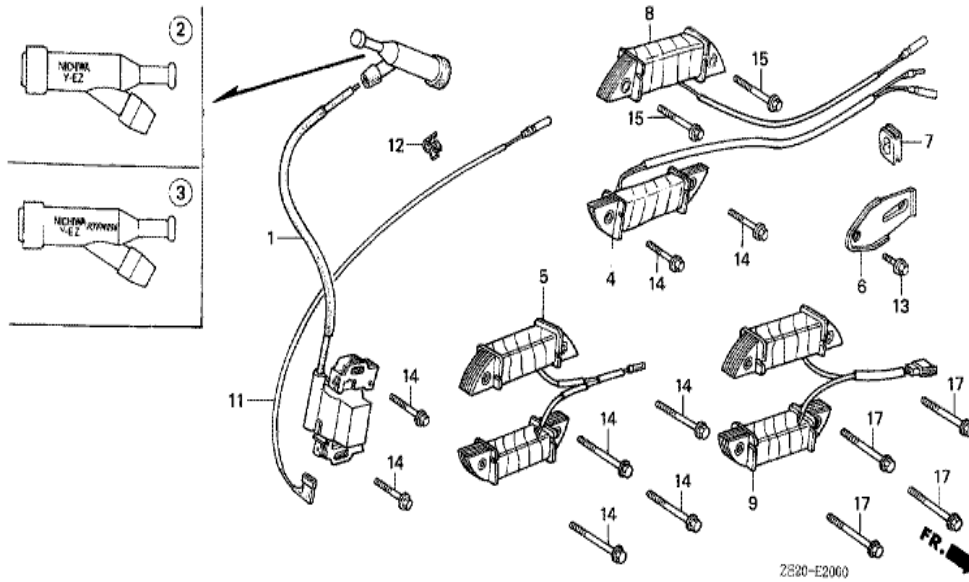

Ref	Partnumber	Description	GX240	Serial Numbers
001	30500-ZE2-003	COIL ASSY., IGNITION	(1)	1512433
001	30500-ZE2-013	COIL ASSY., IGNITION	1	1512434
003	30700-ZE1-013	CAP ASSY., NOISE SUPPRESSOR (NICHIBA Y-E	(1)	
006	31511-ZE2-000	CLAMPER, CORD	(1)	
007	31512-ZE2-000	GROMMET, CORD	1	
008	31630-ZE1-003	COIL ASSY., CHARGE (1A)	1	1479500
011	36101-ZE1-010	CORD, STOP SWITCH (370MM)	1	1512434
011	36101-ZE2-000	CORD, STOP SWITCH	(1)	1512433
012	36103-ZE1-000	HOLDER, STOP SWITCH CORD	2	1487105
013	90013-883-000	BOLT, FLANGE, 6X12 (CT200)	(1)	
014	90015-883-000	BOLT, FLANGE, 6X28 (CT200)	(2)