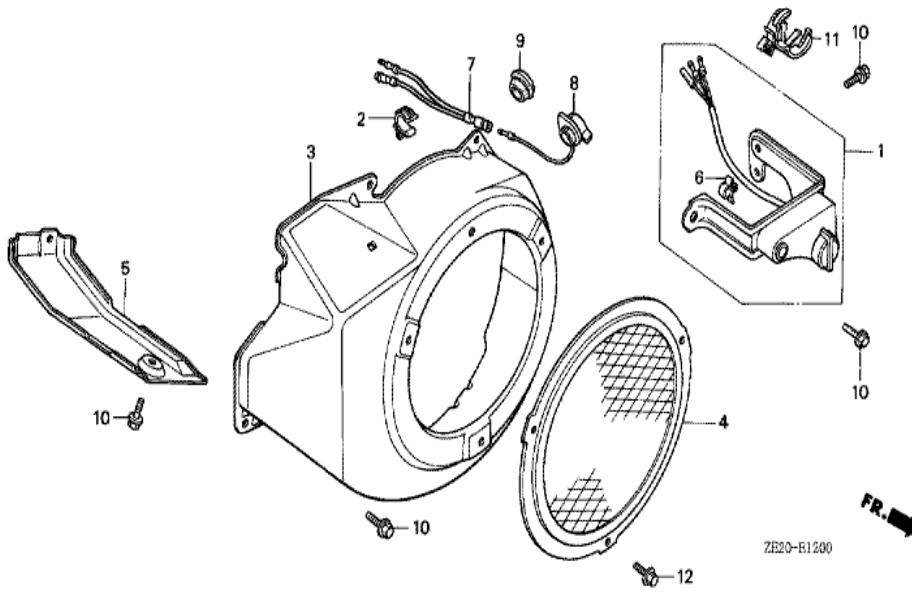

<u>Ref</u>	<u>Partnumber</u>	<u>Description</u>	<u>GX240</u>	<u>Serial Numbers</u>
001	28400-ZE2-003ZA	STARTER ASSY., RECOIL *R8 *	(1)	
002	28410-ZE2-003ZA	CASE COMP., RECOIL STARTER *R8 *	(1)	
003	28420-889-631	REEL COMP., STARTER	(1)	
004	28422-ZE1-711	RATCHET, STARTER	(1)	
005	28423-ZE1-711	SHAFT, RATCHET	(1)	
006	28424-ZE1-711	PLATE, GUIDE	(1)	
007	28431-ZE1-711	PLATE A, FRICTION	(1)	
008	28432-ZG0-003	PLATE B, FRICTION	(1)	
009	28434-ZE1-711	COVER, STARTER REEL	(1)	
010	28441-ZE1-711	SPRING, FRICTION (D=18.5MM / L=20.5MM)	(1)	
011	28442-ZE1-711	SPRING, RETURN	(1)	
012	28461-889-631	GRIP, STARTER	(1)	
013	28462-ZE2-003	ROPE, STARTER	(1)	
<u>Ref</u>	<u>Partnumber</u>	<u>Description</u>	<u>GX240</u>	<u>Serial Numbers</u>
014	90003-ZG0-003	BOLT, REEL COVER	(1)	
015	90011-ZG0-000	BOLT, FLANGE, 6X8	3	

Ref	Partnumber	Description	GX240	Serial Numbers
002	16731-ZE2-003	CLIP, TUBE	1	
003	19610-ZE2-000H	COVER COMP., FAN	1	
005	19631-ZE2-000	SHROUD	1	1014289
005	19631-ZE2-010	SHROUD	1	1014290
009	81329-567-020	GROMMET, DRAIN HOLE	1	1494880
010	90013-883-000	BOLT, FLANGE, 6X12 (CT200)	(N)	

ZE20-E1401

Ref	Partnumber	Description	GX240	Serial Numbers
001	16010-ZE2-811	GASKET SET	(1)	BE15B D
001	16010-ZE2-812	GASKET SET	1	BE15B E
002	16011-ZA0-931	VALVE SET, FLOAT	(1)	
003	16013-ZA0-931	FLOAT SET	(1)	
004	16015-ZE2-005	CHAMBER SET, FLOAT	(1)	
005	16016-ZA0-931	SCREW SET, PILOT	(1)	
006	16028-ZE0-005	SCREW SET	(1)	
007	16044-ZE2-005	CHOKE SET	(1)	
008	16100-ZE2-811	CARBURETOR ASSY. (BE15B B)	(1)	1062262
008	16100-ZE2-813	CARBURETOR ASSY. (BE15B D)	1	1062263
008	16100-ZE2-814	CARBURETOR ASSY. (BE15B E)	(1)	
009	16124-ZE0-005	SCREW, THROTTLE STOP	(1)	
010	16166-ZE2-015	NOZZLE, MAIN	(1)	