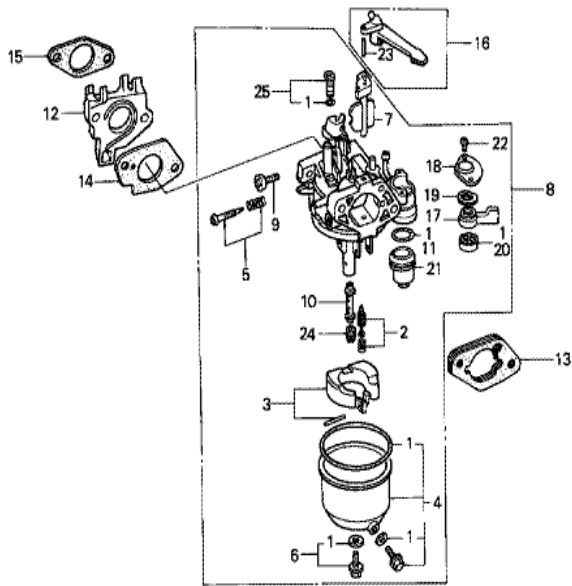

<u>Ref</u>	<u>Partnumber</u>	<u>Description</u>	<u>GX240</u>	<u>Serial Numbers</u>
001	28400-ZE2-003ZA	STARTER ASSY., RECOIL *R8 *	(1)	
002	28410-ZE2-003ZA	CASE COMP., RECOIL STARTER *R8 *	(1)	
003	28420-889-631	REEL COMP., STARTER	(1)	
004	28422-ZE1-711	RATCHET, STARTER	(1)	
005	28423-ZE1-711	SHAFT, RATCHET	(1)	
006	28424-ZE1-711	PLATE, GUIDE	(1)	
007	28431-ZE1-711	PLATE A, FRICTION	(1)	
008	28432-ZG0-003	PLATE B, FRICTION	(1)	
009	28434-ZE1-711	COVER, STARTER REEL	(1)	
010	28441-ZE1-711	SPRING, FRICTION (D=18.5MM / L=20.5MM)	(1)	
011	28442-ZE1-711	SPRING, RETURN	(1)	
012	28461-889-631	GRIP, STARTER	(1)	
013	28462-ZE2-003	ROPE, STARTER	(1)	
<u>Ref</u>	<u>Partnumber</u>	<u>Description</u>	<u>GX240</u>	<u>Serial Numbers</u>
014	90003-ZG0-003	BOLT, REEL COVER	(1)	
015	90011-ZG0-000	BOLT, FLANGE, 6X8	3	

Ref	Partnumber	Description	GX240	Serial Numbers
002	16731-ZE2-003	CLIP, TUBE	1	
003	19610-ZE2-000H	COVER COMP., FAN	1	
005	19631-ZE2-000	SHROUD	1	1014289
005	19631-ZE2-010	SHROUD	1	1014290
009	81329-567-020	GROMMET, DRAIN HOLE	1	1494880
010	90013-883-000	BOLT, FLANGE, 6X12 (CT200)	(N)	

ZE20-E1401

Ref	Partnumber	Description	GX240	Serial Numbers
001	16010-ZE2-811	GASKET SET	(1)	BE15B D
001	16010-ZE2-812	GASKET SET	1	BE15B E
002	16011-ZA0-931	VALVE SET, FLOAT	(1)	
003	16013-ZA0-931	FLOAT SET	(1)	
004	16015-ZE2-005	CHAMBER SET, FLOAT	(1)	
005	16016-ZA0-931	SCREW SET, PILOT	(1)	
006	16028-ZE0-005	SCREW SET	(1)	
007	16044-ZE2-005	CHOKE SET	(1)	
008	16100-ZE2-811	CARBURETOR ASSY. (BE15B B)	(1)	1062262
008	16100-ZE2-813	CARBURETOR ASSY. (BE15B D)	1	1062263
008	16100-ZE2-814	CARBURETOR ASSY. (BE15B E)	(1)	
009	16124-ZE0-005	SCREW, THROTTLE STOP	(1)	
010	16166-ZE2-015	NOZZLE, MAIN	(1)	