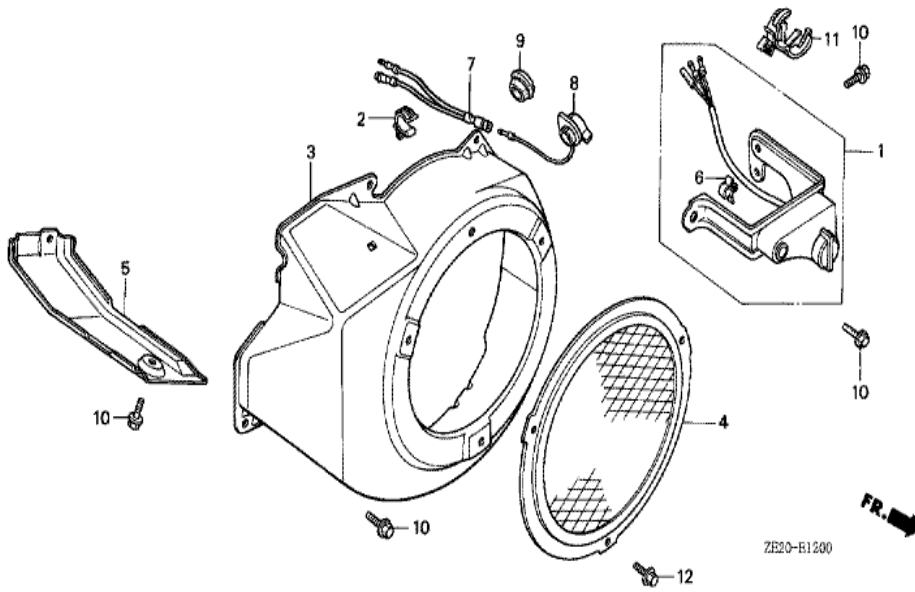

<u>Ref</u>	<u>Partnumber</u>	<u>Description</u>	<u>GX240</u>	<u>Serial Numbers</u>
001	28400-ZE2-003ZA	STARTER ASSY., RECOIL *R8 *	(1)	
002	28410-ZE2-003ZA	CASE COMP., RECOIL STARTER *R8 *	(1)	
003	28420-889-631	REEL COMP., STARTER	(1)	
004	28422-ZE1-711	RATCHET, STARTER	(1)	
005	28423-ZE1-711	SHAFT, RATCHET	(1)	
006	28424-ZE1-711	PLATE, GUIDE	(1)	
007	28431-ZE1-711	PLATE A, FRICTION	(1)	
008	28432-ZG0-003	PLATE B, FRICTION	(1)	
009	28434-ZE1-711	COVER, STARTER REEL	(1)	
010	28441-ZE1-711	SPRING, FRICTION (D=18.5MM / L=20.5MM)	(1)	
011	28442-ZE1-711	SPRING, RETURN	(1)	
012	28461-889-631	GRIP, STARTER	(1)	
013	28462-ZE2-003	ROPE, STARTER	(1)	
<u>Ref</u>	<u>Partnumber</u>	<u>Description</u>	<u>GX240</u>	<u>Serial Numbers</u>
014	90003-ZG0-003	BOLT, REEL COVER	(1)	
015	90011-ZG0-000	BOLT, FLANGE, 6X8	3	

Ref	Partnumber	Description	GX240	Serial Numbers
002	16731-ZE2-003	CLIP, TUBE	1	
003	19610-ZE2-000ZA	COVER COMP., FAN *R8 *	(1)	
005	19631-ZE2-010	SHROUD	1	1014290
008	36100-ZE1-005	SWITCH ASSY., ENGINE STOP	(1)	
010	90013-883-000	BOLT, FLANGE, 6X12 (CT200)	(N)	