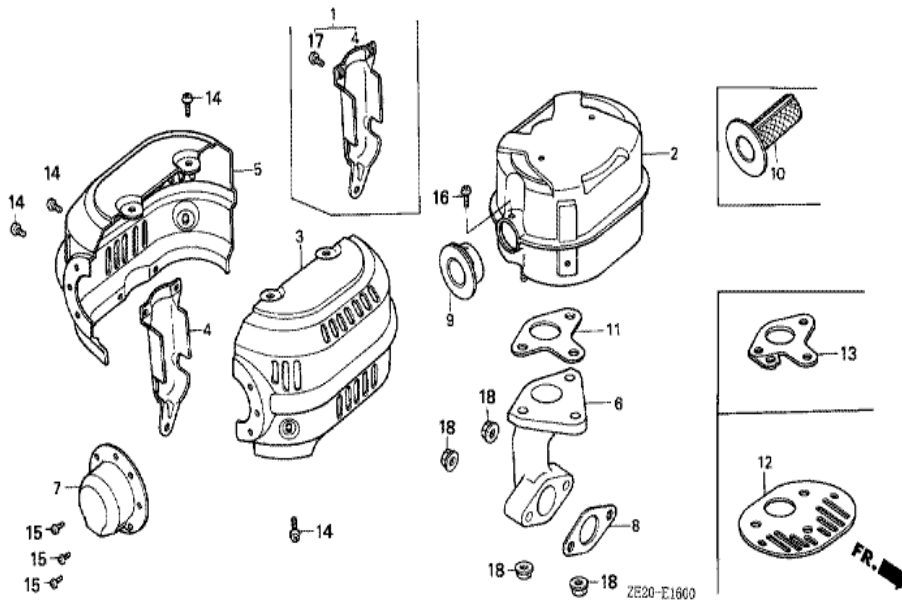

Ref	Partnumber	Description	GX240	Serial Numbers
002	18310-ZE2-013	MUFFLER COMP.	1	1119014
003	18320-ZE2-003	PROTECTOR, R. MUFFLER	(1)	
004	18323-ZE2-811	PROTECTOR, EX. PIPE	1	1034878
005	18325-ZE2-003	PROTECTOR, L. MUFFLER	(1)	
006	18330-ZE2-000	PIPE, EX.	1	
008	18333-ZE3-000	GASKET, EX. PIPE	1	1072860
012	18381-ZE2-810	GASKET, MUFFLER (UNDER PROTECTOR)	(1)	3146605
014	90050-ZE1-000	SCREW, TAPPING, 5X8	(6)	
018	94050-08000	NUT, FLANGE, 8MM	2