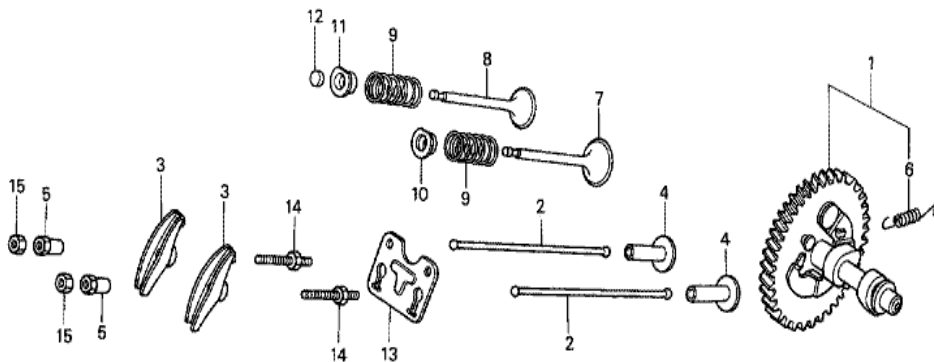

ZE20-E0300

Ref	Partnumber	Description	GX240	Serial Numbers
001	120A0-ZE2-010	BARREL ASSY., CYLINDER (STD.)	(1)	
001	120A0-ZE2-020	BARREL ASSY., CYLINDER (STD.)	(1)	1487105
001	120A0-ZE2-030	BARREL ASSY., CYLINDER (STD.)	(1)	1487106
003	16541-ZE2-000	SHAFT, GOVERNOR ARM	1	
006	90131-883-000	BOLT, DRAIN PLUG, 12X15	2	
007	90446-KE1-000	WASHER, 8.2X17X0.8	1	
008	90601-ZE2-000	WASHER, DRAIN PLUG, 12MM	2	1518601
008	94109-12000	WASHER, DRAIN PLUG, 12MM	2	1518602
009	90801-ZE2-003	PLUG, SEALING (RUBBER 10MM)	1	
010	91201-890-003	OIL SEAL, 30X46X8	(1)	
014	94251-08000	PIN, LOCK, 8MM	1	

Ref	Partnumber	Description	GX240	Serial Numbers
001	13310-ZE2-000	CRANKSHAFT COMP.	1	1494214
001	13310-ZE2-010	CRANKSHAFT COMP.	1	1494215
008	95900-0802500	BOLT, FLANGE, 8X25	(1)	
011	90741-805-000	KEY, 7X7X33	(1)	
011	90741-889-810	KEY, 7X7X33 (YELLOW) (O.S.)	(1)	
012	96100-6206000	BEARING, RADIAL BALL, 6206	1	

ZE20-E0900

<u>Ref</u>	<u>Partnumber</u>	<u>Description</u>	<u>GX240</u>	<u>Serial Numbers</u>
001	14100-ZE2-010	CAMSHAFT ASSY.	1	1494214
001	14100-ZE2-020	CAMSHAFT ASSY.	1	1494215
002	14410-ZE2-013	ROD, PUSH	2	
003	14431-ZE2-000	ARM, VALVE ROCKER	2	
004	14441-ZE2-000	LIFTER, VALVE	2	
005	14451-ZE1-003	PIVOT, ROCKER ARM	2	
006	14568-ZE1-000	SPRING, WEIGHT RETURN	1	
007	14711-ZE2-000	VALVE, IN.	1	
008	14721-ZE2-000	VALVE, EX.	(1)	
009	14751-ZE2-003	SPRING, VALVE	2	
010	14771-ZE2-000	RETAINER, IN. VALVE SPRING	1	
011	14773-ZE2-000	RETAINER, EX. VALVE SPRING	1	
012	14781-ZE2-000	ROTATOR, VALVE	1	
<u>Ref</u>	<u>Partnumber</u>	<u>Description</u>	<u>GX240</u>	<u>Serial Numbers</u>
013	14791-ZE2-000	PLATE, PUSH ROD GUIDE	1	1494214
013	14791-ZE2-010	GUIDE, PUSH ROD	1	1494215
014	90012-ZE0-010	BOLT, PIVOT, 8MM	2	
015	90206-ZE1-000	NUT, PIVOT ADJUSTING	2	