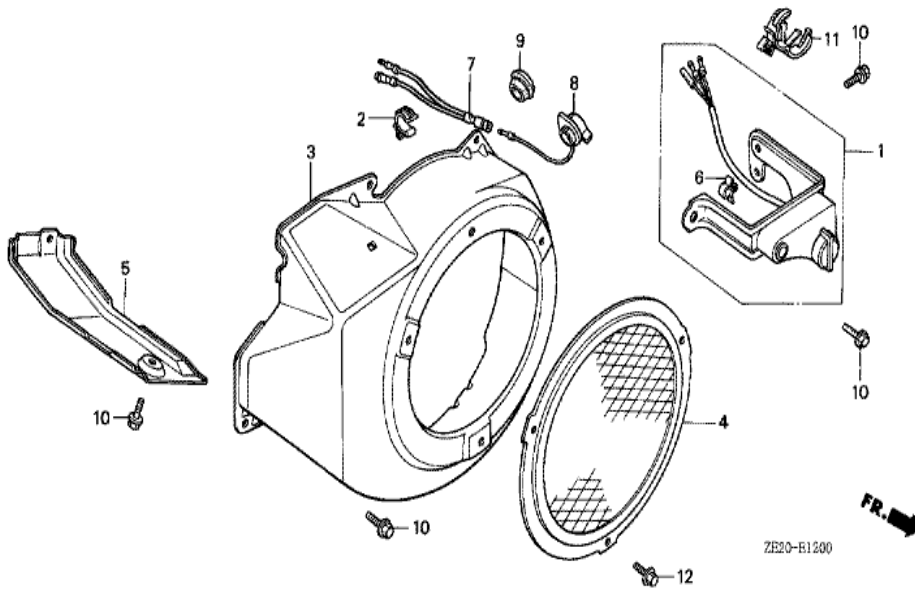

<u>Ref</u>	<u>Partnumber</u>	<u>Description</u>	<u>GX240</u>	<u>Serial Numbers</u>
001	28400-ZE2-003ZA	STARTER ASSY., RECOIL *R8 *	(1)	
002	28410-ZE2-003ZA	CASE COMP., RECOIL STARTER *R8 *	(1)	
003	28420-889-631	REEL COMP., STARTER	(1)	
004	28422-ZE1-711	RATCHET, STARTER	(1)	
005	28423-ZE1-711	SHAFT, RATCHET	(1)	
006	28424-ZE1-711	PLATE, GUIDE	(1)	
007	28431-ZE1-711	PLATE A, FRICTION	(1)	
008	28432-ZG0-003	PLATE B, FRICTION	(1)	
009	28434-ZE1-711	COVER, STARTER REEL	(1)	
010	28441-ZE1-711	SPRING, FRICTION (D=18.5MM / L=20.5MM)	(1)	
011	28442-ZE1-711	SPRING, RETURN	(1)	
012	28461-889-631	GRIP, STARTER	(1)	
013	28462-ZE2-003	ROPE, STARTER	(1)	
<u>Ref</u>	<u>Partnumber</u>	<u>Description</u>	<u>GX240</u>	<u>Serial Numbers</u>
014	90003-ZG0-003	BOLT, REEL COVER	(1)	
015	90011-ZG0-000	BOLT, FLANGE, 6X8	3	

Ref	Partnumber	Description	GX240	Serial Numbers
002	16731-ZE2-003	CLIP, TUBE	1	
003	19610-ZE2-000H	COVER COMP., FAN	1	
005	19631-ZE2-010	SHROUD	1	1014290
008	36100-ZE1-005	SWITCH ASSY., ENGINE STOP	(1)	
010	90013-883-000	BOLT, FLANGE, 6X12 (CT200)	(N)	

ZE20-E1402

Ref	Partnumber	Description	GX240	Serial Numbers
001	16010-ZE2-811	GASKET SET	1	BE16B B
001	16010-ZE2-812	GASKET SET	1	BE16B C
002	16011-ZA0-931	VALVE SET, FLOAT	1	
003	16013-ZA0-931	FLOAT SET	1	
004	16015-ZE2-005	CHAMBER SET, FLOAT	1	
005	16016-ZA0-931	SCREW SET, PILOT	1	
006	16024-ZE1-811	SCREW SET, DRAIN	1	
007	16028-ZE0-005	SCREW SET	1	
008	16044-ZE2-005	CHOKE SET	1	
009	16100-ZE2-843	CARBURETOR ASSY. (BE16A B)	1	
009	16100-ZE2-844	CARBURETOR ASSY. (BE16A C)	1	
010	16124-ZE0-005	SCREW, THROTTLE STOP	1	
011	16166-ZE2-015	NOZZLE, MAIN	1	