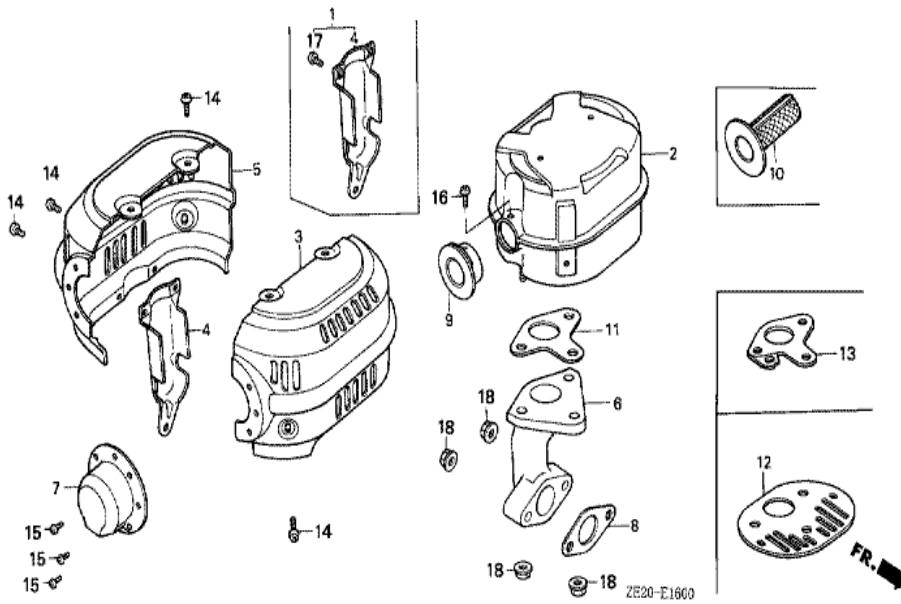

Ref	Partnumber	Description	GX240	Serial Numbers
002	18310-ZE2-003	MUFFLER COMP.	(1)	1119013
002	18310-ZE2-013	MUFFLER COMP.	1	1119014
003	18320-ZE2-003	PROTECTOR, R. MUFFLER	(1)	
005	18325-ZE2-003	PROTECTOR, L. MUFFLER	(1)	
006	18330-ZE2-000	PIPE, EX.	1	
008	18333-ZE2-000	GASKET, EX. PIPE	1	1072859
008	18333-ZE3-000	GASKET, EX. PIPE	1	1072860
011	18381-ZE2-000	GASKET, MUFFLER	1	1381522
014	90050-ZE1-000	SCREW, TAPPING, 5X8	(6)	
018	94050-08000	NUT, FLANGE, 8MM	2