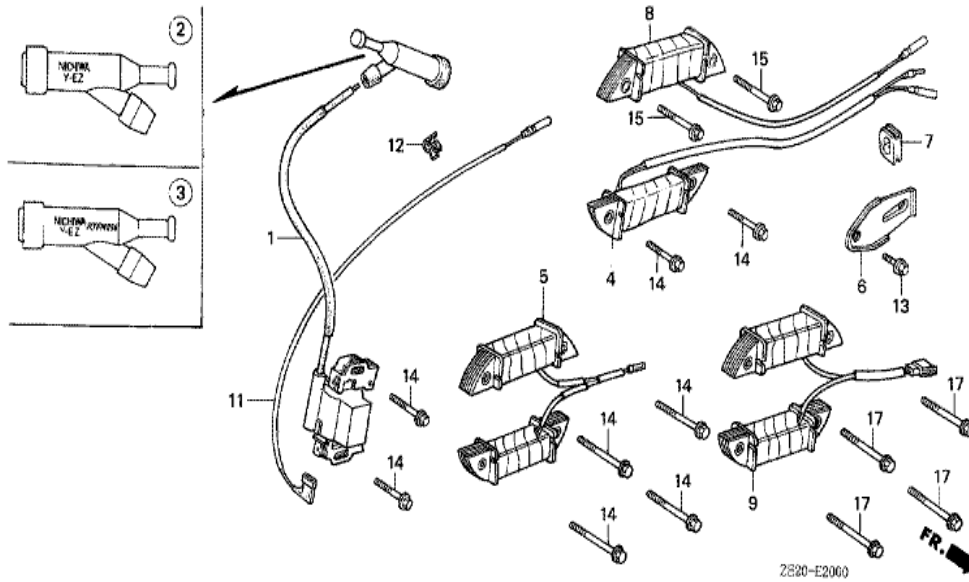

Ref	Partnumber	Description	GX240	Serial Numbers
001	30500-ZE2-003	COIL ASSY., IGNITION	(1)	1512433
001	30500-ZE2-013	COIL ASSY., IGNITION	1	1512434
002	30600-ZE1-013	TERMINAL ASSY., HIGH TENSION (NICHIIWA Y-	(1)	
		GROMMET, CORD	1	
011	36101-ZE1-010	CORD, STOP SWITCH (370MM)	1	1512434
011	36101-ZE2-000	CORD, STOP SWITCH	(1)	1512433
012	36103-ZE1-000	HOLDER, STOP SWITCH CORD	2	1487105