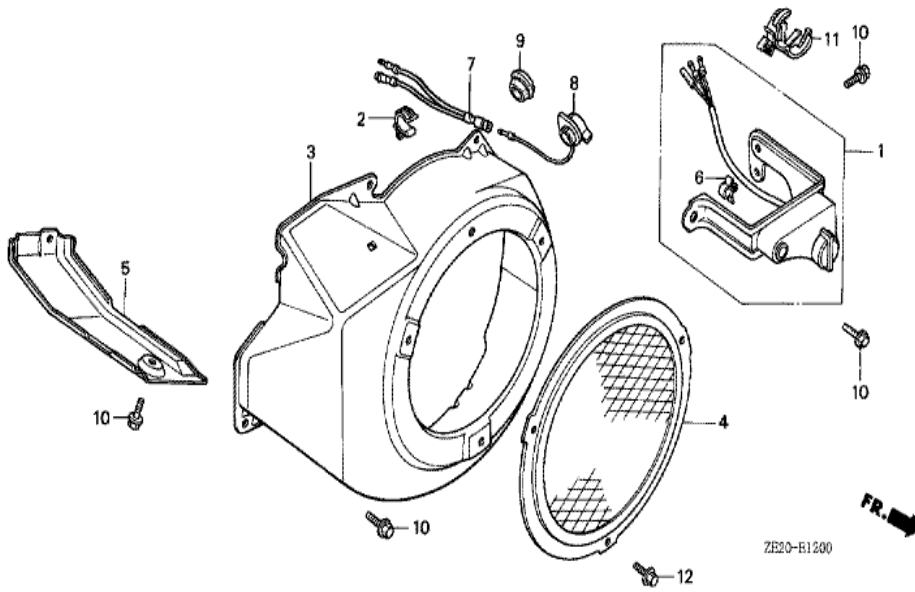

<u>Ref</u>	<u>Partnumber</u>	<u>Description</u>	<u>GX240</u>	<u>Serial Numbers</u>
001	28400-ZE2-003ZA	STARTER ASSY., RECOIL *R8 *	(1)	
002	28410-ZE2-003ZA	CASE COMP., RECOIL STARTER *R8 *	(1)	
003	28420-889-631	REEL COMP., STARTER	(1)	
004	28422-ZE1-711	RATCHET, STARTER	(1)	
005	28423-ZE1-711	SHAFT, RATCHET	(1)	
006	28424-ZE1-711	PLATE, GUIDE	(1)	
007	28431-ZE1-711	PLATE A, FRICTION	(1)	
008	28432-ZG0-003	PLATE B, FRICTION	(1)	
009	28434-ZE1-711	COVER, STARTER REEL	(1)	
010	28441-ZE1-711	SPRING, FRICTION (D=18.5MM / L=20.5MM)	(1)	
011	28442-ZE1-711	SPRING, RETURN	(1)	
012	28461-889-631	GRIP, STARTER	(1)	
013	28462-ZE2-003	ROPE, STARTER	(1)	
<u>Ref</u>	<u>Partnumber</u>	<u>Description</u>	<u>GX240</u>	<u>Serial Numbers</u>
014	90003-ZG0-003	BOLT, REEL COVER	(1)	
015	90011-ZG0-000	BOLT, FLANGE, 6X8	3	

Ref	Partnumber	Description	GX240	Serial Numbers
002	16731-ZE2-003	CLIP, TUBE	1	
003	19610-ZE2-000H	COVER COMP., FAN	1	
005	19631-ZE2-000	SHROUD	1	1014289
005	19631-ZE2-010	SHROUD	1	1014290
008	36100-ZE1-005	SWITCH ASSY., ENGINE STOP	(1)	
010	90013-883-000	BOLT, FLANGE, 6X12 (CT200)	(N)	

ZE20-E1401

Ref	Partnumber	Description	GX240	Serial Numbers
001	16010-ZE2-811	GASKET SET	(1)	BE15B D
001	16010-ZE2-812	GASKET SET	1	BE15B E
002	16011-ZA0-931	VALVE SET, FLOAT	(1)	
003	16013-ZA0-931	FLOAT SET	(1)	
004	16015-ZE2-005	CHAMBER SET, FLOAT	(1)	
005	16016-ZA0-931	SCREW SET, PILOT	(1)	
006	16028-ZE0-005	SCREW SET	(1)	
007	16044-ZE2-005	CHOKE SET	(1)	
008	16100-ZE2-811	CARBURETOR ASSY. (BE15B B)	(1)	1062262
008	16100-ZE2-813	CARBURETOR ASSY. (BE15B D)	1	1062263
008	16100-ZE2-814	CARBURETOR ASSY. (BE15B E)	(1)	
009	16124-ZE0-005	SCREW, THROTTLE STOP	(1)	
010	16166-ZE2-015	NOZZLE, MAIN	(1)	