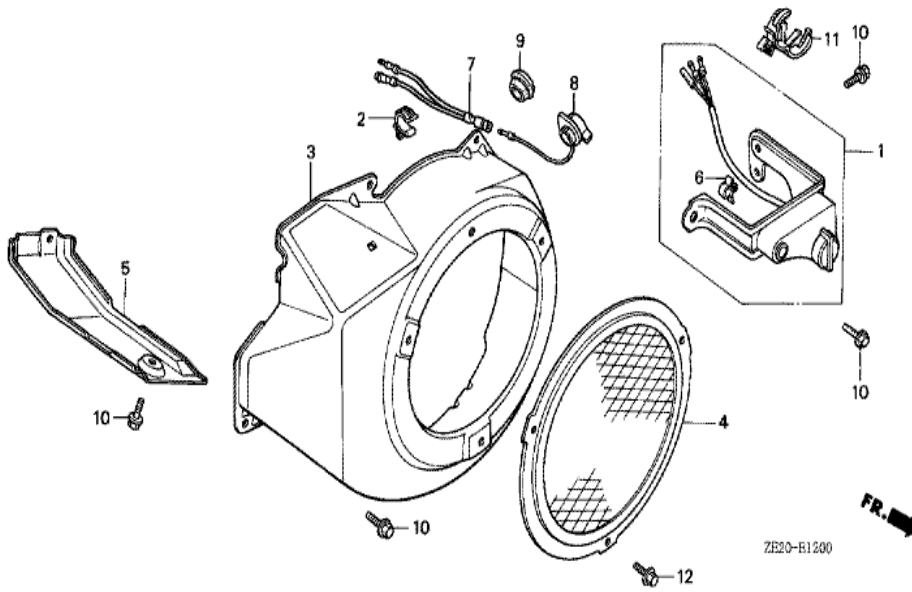

<u>Ref</u>	<u>Partnumber</u>	<u>Description</u>	<u>GX240</u>	<u>Serial Numbers</u>
001	28400-ZE2-003ZA	STARTER ASSY., RECOIL *R8 *	(1)	
002	28410-ZE2-003ZA	CASE COMP., RECOIL STARTER *R8 *	(1)	
003	28420-889-631	REEL COMP., STARTER	(1)	
004	28422-ZE1-711	RATCHET, STARTER	(1)	
005	28423-ZE1-711	SHAFT, RATCHET	(1)	
006	28424-ZE1-711	PLATE, GUIDE	(1)	
007	28431-ZE1-711	PLATE A, FRICTION	(1)	
008	28432-ZG0-003	PLATE B, FRICTION	(1)	
009	28434-ZE1-711	COVER, STARTER REEL	(1)	
010	28441-ZE1-711	SPRING, FRICTION (D=18.5MM / L=20.5MM)	(1)	
011	28442-ZE1-711	SPRING, RETURN	(1)	
012	28461-889-631	GRIP, STARTER	(1)	
013	28462-ZE2-003	ROPE, STARTER	(1)	
<u>Ref</u>	<u>Partnumber</u>	<u>Description</u>	<u>GX240</u>	<u>Serial Numbers</u>
014	90003-ZG0-003	BOLT, REEL COVER	(1)	
015	90011-ZG0-000	BOLT, FLANGE, 6X8	3	

Ref	Partnumber	Description	GX240	Serial Numbers
002	16731-ZE2-003	CLIP, TUBE	1	
003	19610-ZE2-000ZA	COVER COMP., FAN *R8 *	(1)	
005	19631-ZE2-000	SHROUD	1	1014289
005	19631-ZE2-010	SHROUD	1	1014290
008	36100-ZE1-005	SWITCH ASSY., ENGINE STOP	(1)	
010	90013-883-000	BOLT, FLANGE, 6X12 (CT200)	(N)	

ZE20-E1401

Ref	Partnumber	Description	GX240	Serial Numbers
001	16010-ZE2-811	GASKET SET	(1)	BE15B D
001	16010-ZE2-812	GASKET SET	1	BE15B E
002	16011-ZA0-931	VALVE SET, FLOAT	(1)	
003	16013-ZA0-931	FLOAT SET	(1)	
004	16015-ZE2-005	CHAMBER SET, FLOAT	(1)	
005	16016-ZA0-931	SCREW SET, PILOT	(1)	
006	16028-ZE0-005	SCREW SET	(1)	
007	16044-ZE2-005	CHOKE SET	(1)	
008	16100-ZE2-811	CARBURETOR ASSY. (BE15B B)	(1)	1062262
008	16100-ZE2-813	CARBURETOR ASSY. (BE15B D)	1	1062263
008	16100-ZE2-814	CARBURETOR ASSY. (BE15B E)	(1)	
009	16124-ZE0-005	SCREW, THROTTLE STOP	(1)	
010	16166-ZE2-015	NOZZLE, MAIN	(1)	