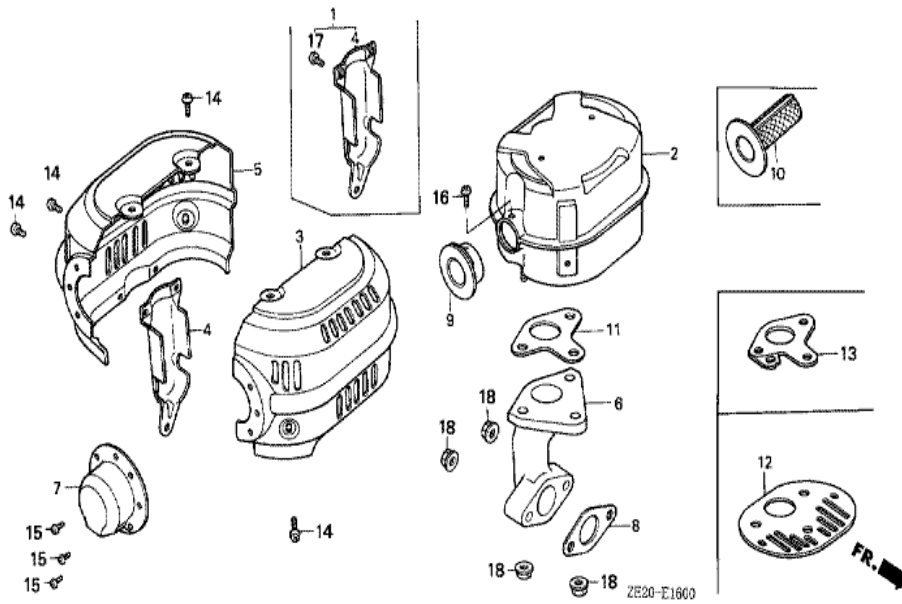

Ref	Partnumber	Description	GX240	Serial Numbers
002	18310-ZE2-003	MUFFLER COMP.	(1)	1119013
002	18310-ZE2-013	MUFFLER COMP.	1	1119014
003	18320-ZE2-003	PROTECTOR, R. MUFFLER	(1)	
005	18325-ZE2-003	PROTECTOR, L. MUFFLER	(1)	
006	18330-ZE2-000	PIPE, EX.	1	
007	18331-ZE2-810	CAP, MUFFLER	(1)	
008	18333-ZE2-000	GASKET, EX. PIPE	1	1072859
008	18333-ZE3-000	GASKET, EX. PIPE	1	1072860
011	18381-ZE2-000	GASKET, MUFFLER	1	1381522
014	90050-ZE1-000	SCREW, TAPPING, 5X8	(6)	
015	90055-ZE1-000	SCREW, TAPPING, 4X6	(3)	
018	94050-08000	NUT, FLANGE, 8MM	2