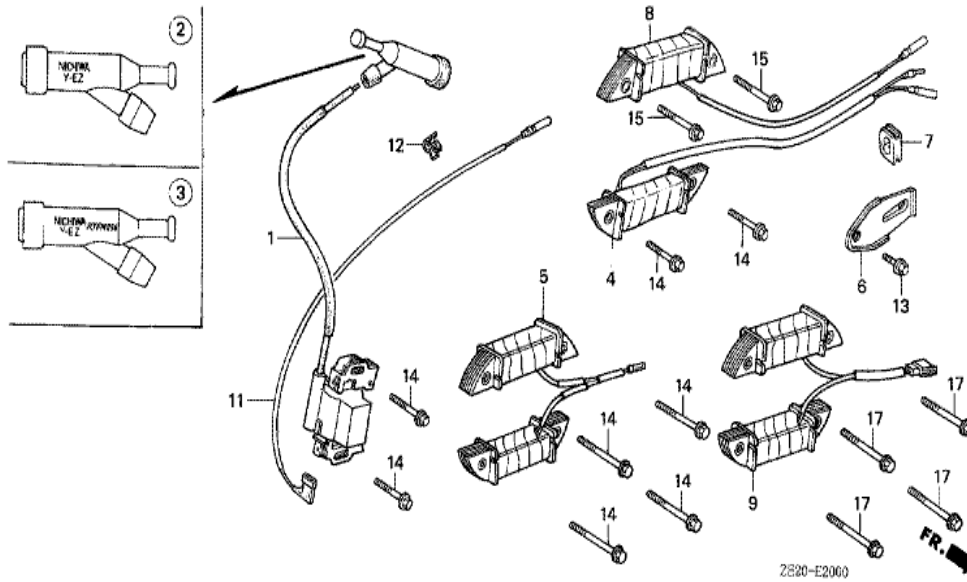

Ref	Partnumber	Description	GX240	Serial Numbers
001	30500-ZE2-003	COIL ASSY., IGNITION	(1)	1512433
001	30500-ZE2-013	COIL ASSY., IGNITION	1	1512434
003	30700-ZE1-013	CAP ASSY., NOISE SUPPRESSOR (NICHIA Y-E	(1)	
005	31510-ZE2-811	COIL ASSY., LAMP (12V/50W)	(1)	
006	31511-ZE2-000	CLAMPER, CORD	(1)	
007	31512-ZE2-000	GROMMET, CORD	1	
011	36101-ZE1-010	CORD, STOP SWITCH (370MM)	1	1512434
011	36101-ZE2-000	CORD, STOP SWITCH	(1)	1512433
012	36103-ZE1-000	HOLDER, STOP SWITCH CORD	2	1487105
013	90013-883-000	BOLT, FLANGE, 6X12 (CT200)	(1)	
014	90015-883-000	BOLT, FLANGE, 6X28 (CT200)	(2)