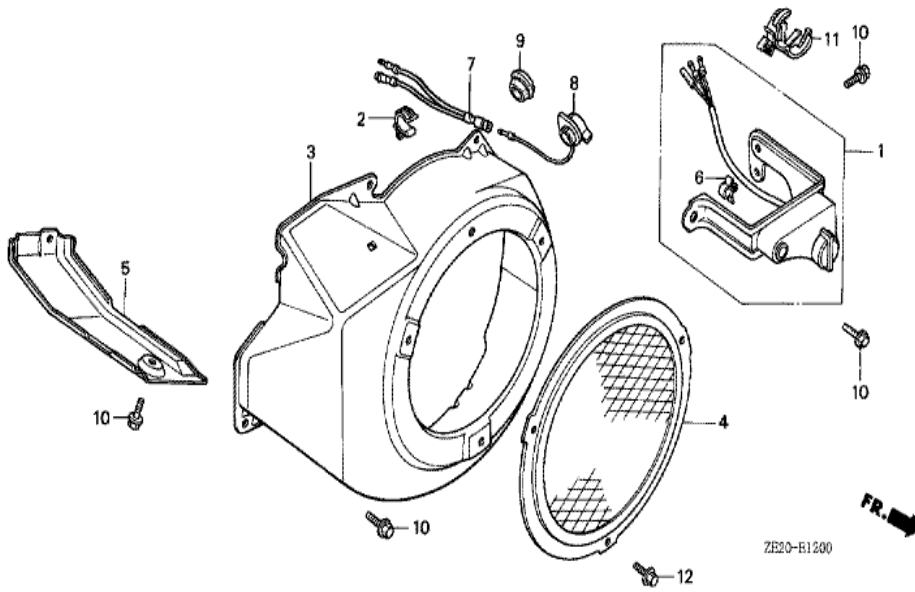

<u>Ref</u>	<u>Partnumber</u>	<u>Description</u>	<u>GX240</u>	<u>Serial Numbers</u>
001	28400-ZE2-003ZA	STARTER ASSY., RECOIL *R8 *	(1)	
002	28410-ZE2-003ZA	CASE COMP., RECOIL STARTER *R8 *	(1)	
003	28420-889-631	REEL COMP., STARTER	(1)	
004	28422-ZE1-711	RATCHET, STARTER	(1)	
005	28423-ZE1-711	SHAFT, RATCHET	(1)	
006	28424-ZE1-711	PLATE, GUIDE	(1)	
007	28431-ZE1-711	PLATE A, FRICTION	(1)	
008	28432-ZG0-003	PLATE B, FRICTION	(1)	
009	28434-ZE1-711	COVER, STARTER REEL	(1)	
010	28441-ZE1-711	SPRING, FRICTION (D=18.5MM / L=20.5MM)	(1)	
011	28442-ZE1-711	SPRING, RETURN	(1)	
012	28461-889-631	GRIP, STARTER	(1)	
013	28462-ZE2-003	ROPE, STARTER	(1)	
<u>Ref</u>	<u>Partnumber</u>	<u>Description</u>	<u>GX240</u>	<u>Serial Numbers</u>
014	90003-ZG0-003	BOLT, REEL COVER	(1)	
015	90011-ZG0-000	BOLT, FLANGE, 6X8	3	

Ref	Partnumber	Description	GX240	Serial Numbers
002	16731-ZE2-003	CLIP, TUBE	1	
003	19610-ZE2-000H	COVER COMP., FAN	1	
005	19631-ZE2-010	SHROUD	1	1014290
008	36100-ZE1-005	SWITCH ASSY., ENGINE STOP	(1)	
010	90013-883-000	BOLT, FLANGE, 6X12 (CT200)	(N)	

ZE20-E1401

Ref	Partnumber	Description	GX240	Serial Numbers
001	16010-ZE2-811	GASKET SET	(1)	BE15B D
001	16010-ZE2-812	GASKET SET	1	BE15B E
002	16011-ZA0-931	VALVE SET, FLOAT	(1)	
003	16013-ZA0-931	FLOAT SET	(1)	
004	16015-ZE2-005	CHAMBER SET, FLOAT	(1)	
005	16016-ZA0-931	SCREW SET, PILOT	(1)	
006	16028-ZE0-005	SCREW SET	(1)	
007	16044-ZE2-005	CHOKE SET	(1)	
008	16100-ZE2-811	CARBURETOR ASSY. (BE15B B)	(1)	1062262
008	16100-ZE2-813	CARBURETOR ASSY. (BE15B D)	1	1062263
008	16100-ZE2-814	CARBURETOR ASSY. (BE15B E)	(1)	
009	16124-ZE0-005	SCREW, THROTTLE STOP	(1)	
010	16166-ZE2-015	NOZZLE, MAIN	(1)	