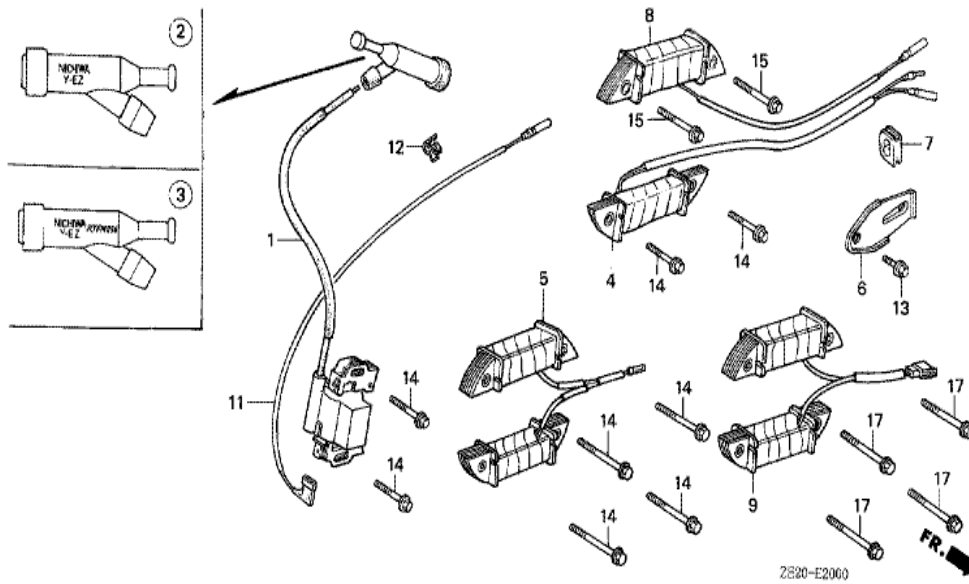

Ref	Partnumber	Description	GX240	Serial Numbers
001	30500-ZE2-003	COIL ASSY., IGNITION	(1)	1512433
001	30500-ZE2-013	COIL ASSY., IGNITION	1	1512434
003	30700-ZE1-013	CAP ASSY., NOISE SUPPRESSOR (NICHIIWA Y-E	(1)	
007	31512-ZE2-000	GROMMET, CORD	1	
011	36101-ZE1-010	CORD, STOP SWITCH (370MM)	1	1512434
011	36101-ZE2-000	CORD, STOP SWITCH	(1)	1512433
012	36103-ZE1-000	HOLDER, STOP SWITCH CORD	2	1487105