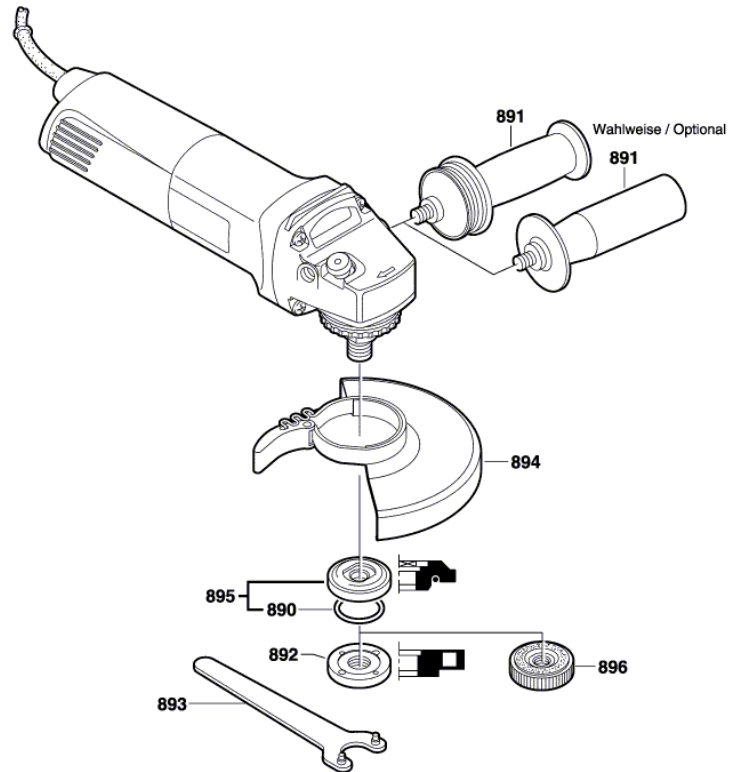

BOSCH

Angle Grinder

GWS 9-125 | 0 601 801 034

Table of Content

Spare parts list.....	2
Illustration - Type.....	4

Illustration - Type - E

0 601 801 003
 Stand } 07-89
 Issue } 13-12-03

Fig./Abb. 1

Änderungen vorbehalten
 Modifications reserved
 Modifications reserves
 Salvo modificaciones

Illustration - Type - E

0 601 801 003

Stand } 01-01-17
Issue } 01-01-30 **Fig. /Abb. 2**

Änderungen vorbehalten
Modifications reserved
Modifications reserves
Salvo modificaciones