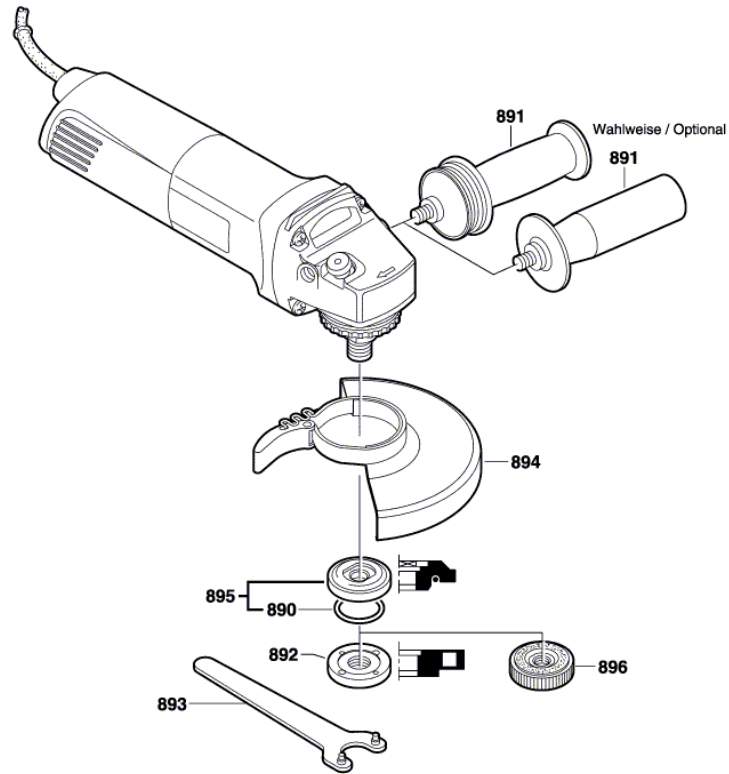

Illustration - Type - E

0 601 801 003

Stand } 01-01-17
Issue } 01-01-30 **Fig. /Abb. 2**