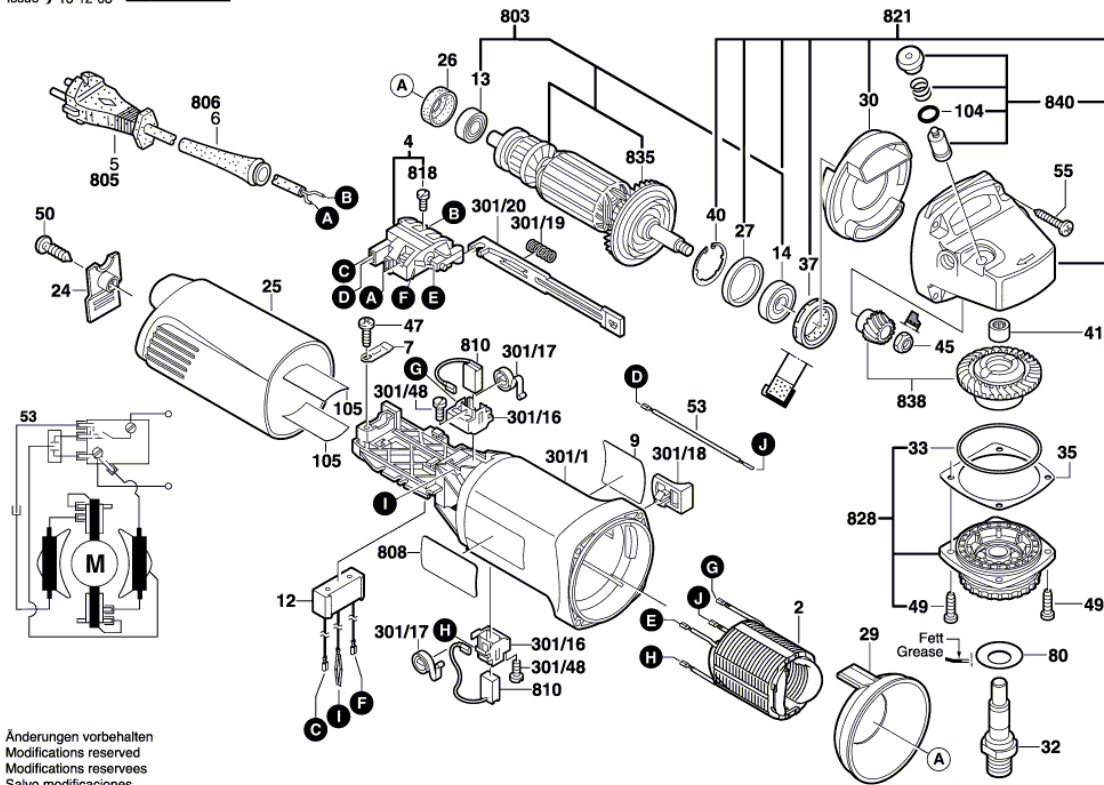

BOSCH

Angle Grinder

GWS 9-125 | 0 601 801 015

Table of Content

Spare parts list.....	2
Illustration - Type.....	4

Illustration - Type - E

0 601 801 003
 Stand } 07-09
 Issue } 13-12-03

Fig./Abb. 1

Illustration - Type - E

0 601 801 003

Stand } 01-01-17
Issue } 01-01-30 **Fig. /Abb. 2**

Änderungen vorbehalten
Modifications reserved
Modificaciones reservadas
Salvo modificaciones