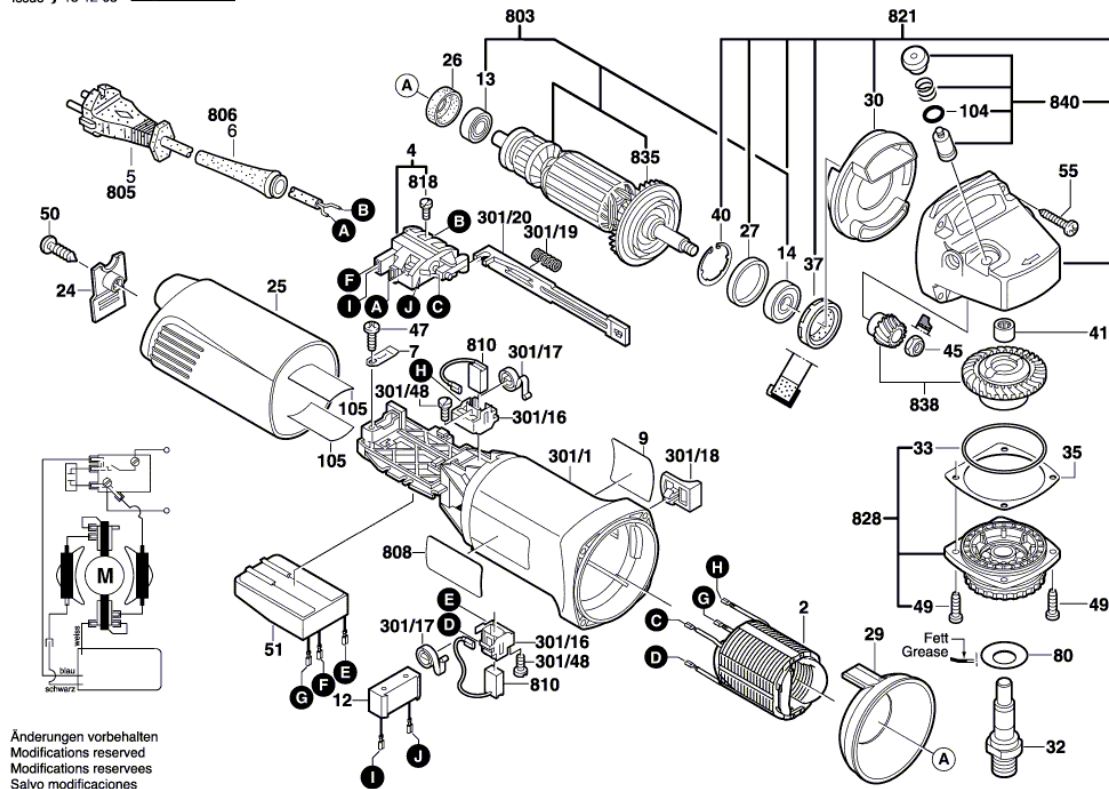

BOSCH

Angle Grinder

GWS 14-125CE | 0 601 805 715

Table of Content

Spare parts list.....	2
Illustration - Type.....	4

Illustration - Type - E

0 601 805 703
 Stand | 07-03
 Issue | 13-12-03

Fig./Abb. 1

Illustration - Type - E

0 601 805 703

Stand } 01-01-15
Issue } 01-01-30 **Fig. /Abb. 2**

Änderungen vorbehalten
Modifications reserved
Modificaciones reservadas
Salvo modificaciones