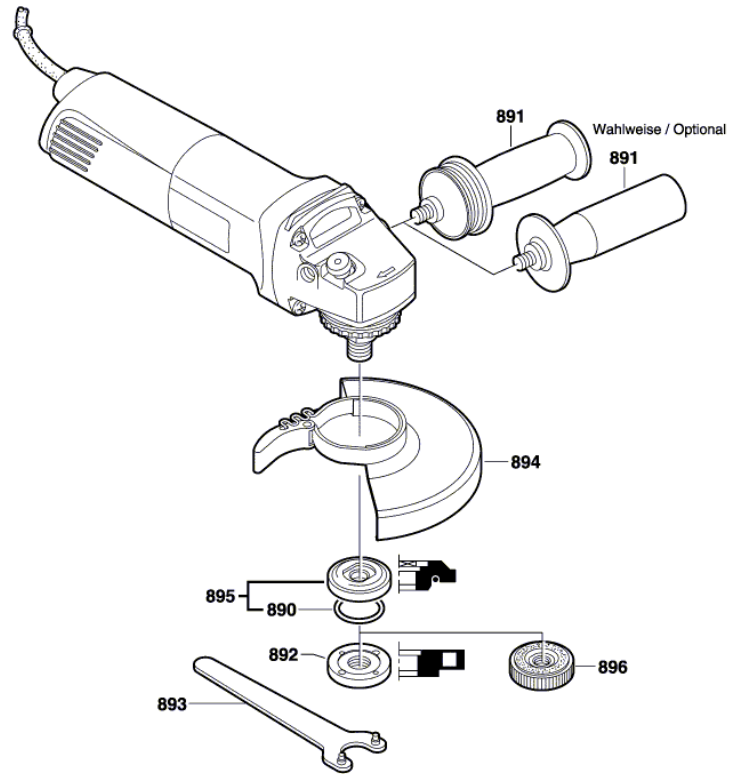

Illustration - Type - E

0 601 805 703

Stand } 01-01-15
Issue } 01-01-30 **Fig. /Abb. 2**