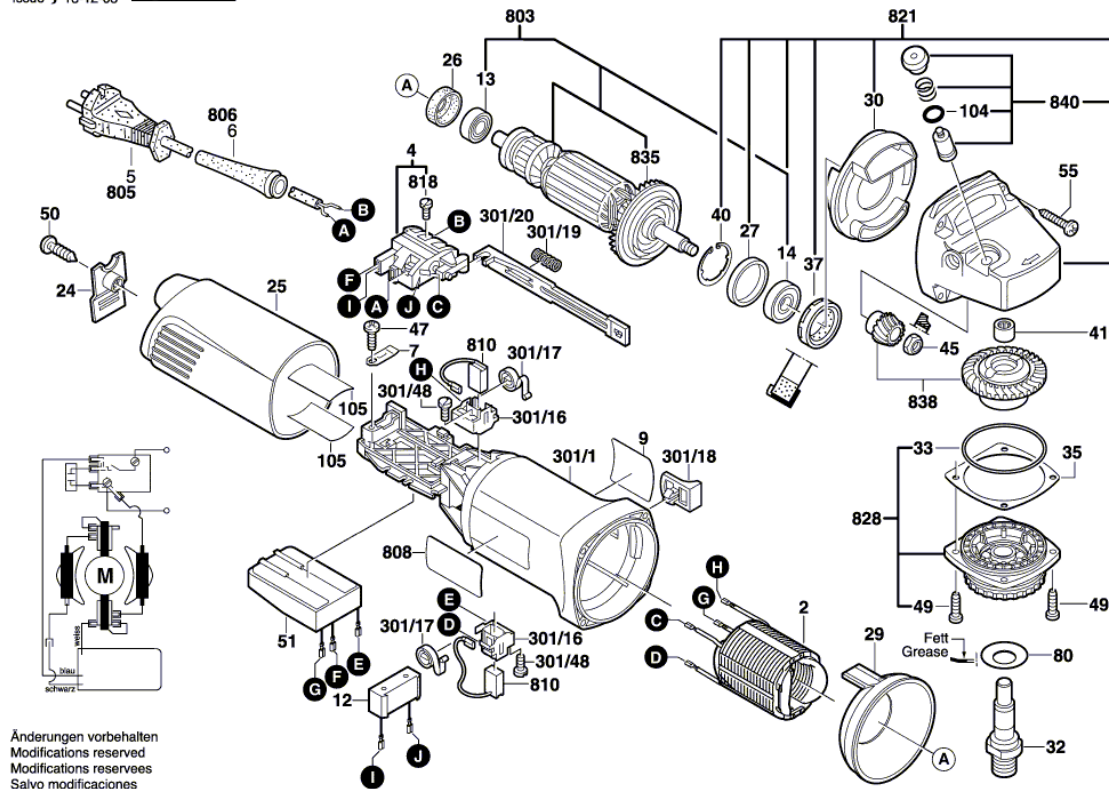

Illustration - Type - E

0 601 804 503
Stand | 07-99
Issue | 13-12-03

Fig./Abb. 1