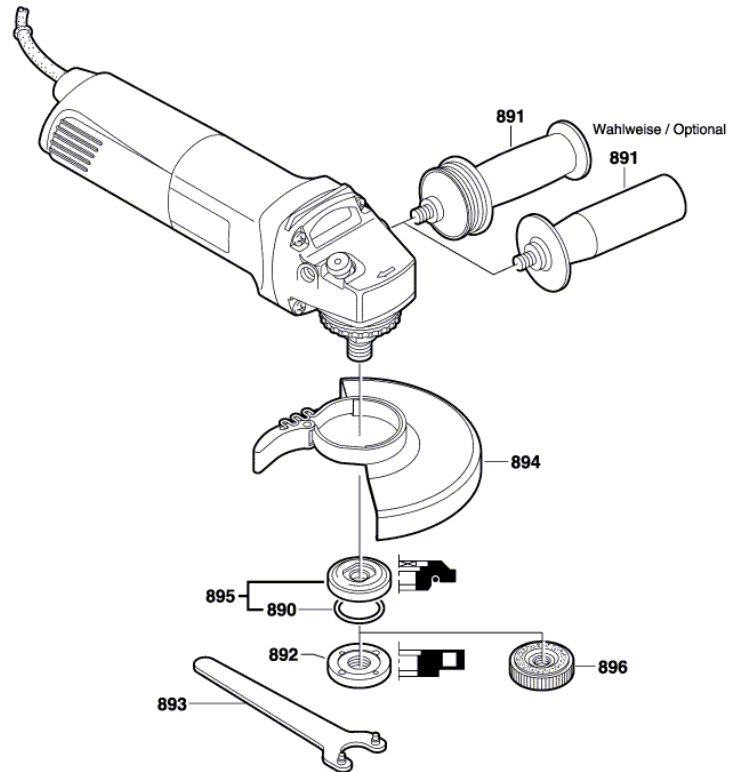

Illustration - Type - E

0 601 804 534

Stand } 01-01-15
Issue } 01-01-30 **Fig. /Abb. 2**