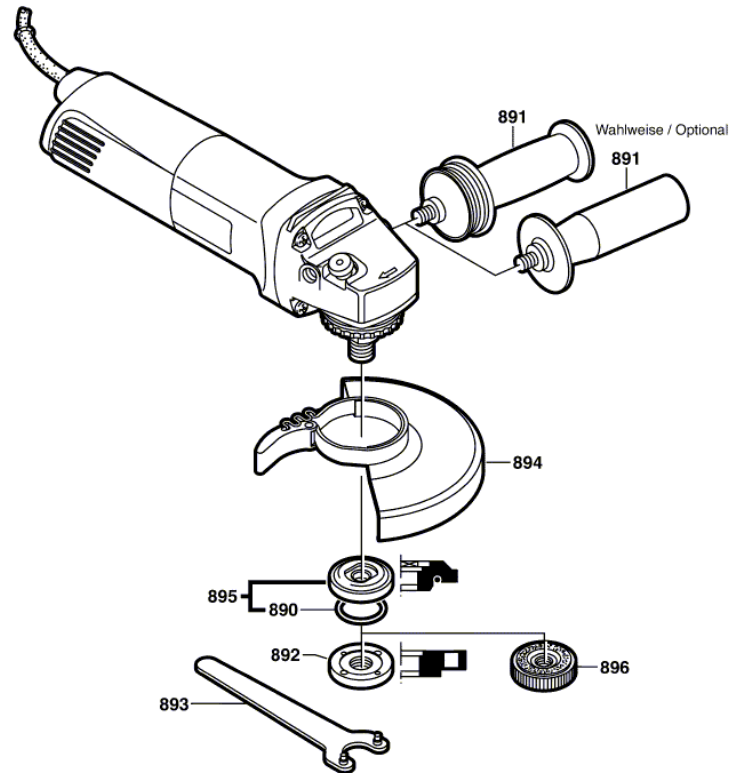

Illustration - Type - E

0 601 802 703

Stand } 01-02-05 **Fig./Abb. 2**
Issue }