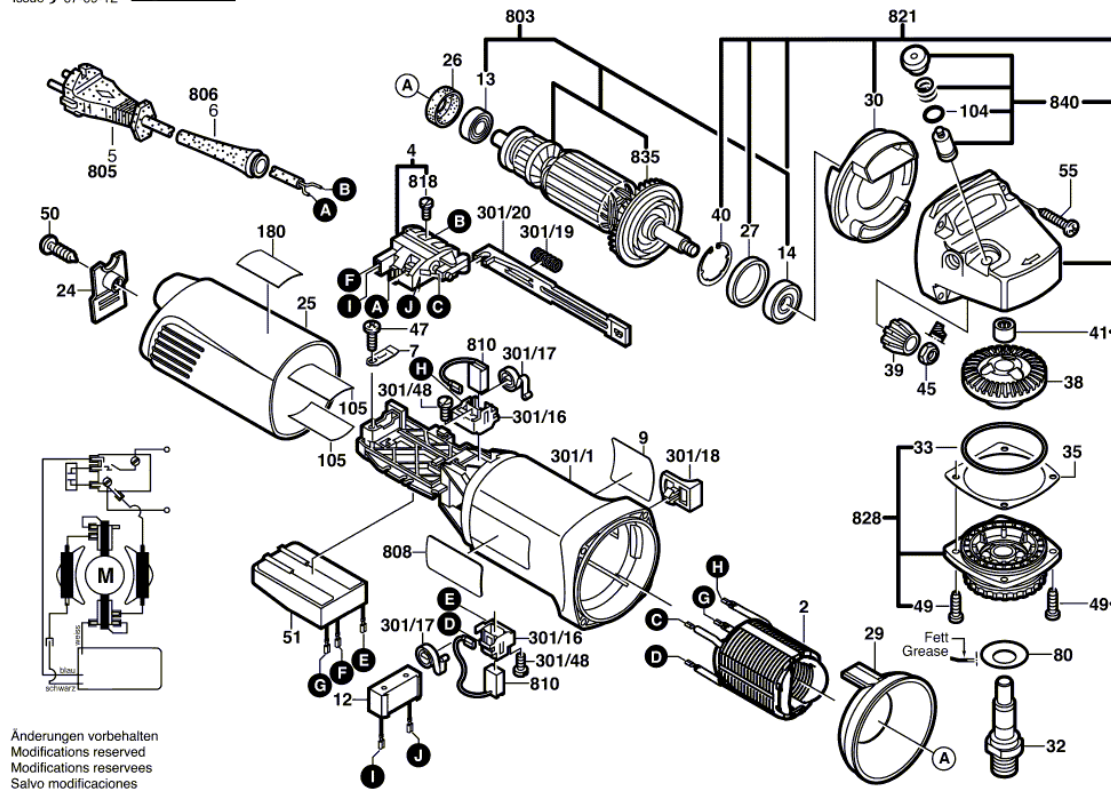

BOSCH

Angle Grinder

GWS 10-125C | 0 601 802 734

Table of Content

Spare parts list.....	2
Illustration - Type.....	4

Illustration - Type - E

0 601 802 703
 Stand | 08-02
 Issue | 07-09-12

Fig./Abb. 1

Gerad - Verzahnung / Straight Toothed Gears

Illustration - Type - E

0 601 802 703

Stand } 01-02-05 **Fig./Abb. 2**
Issue }

Änderungen vorbehalten
Modifications reserved
Modificaciones reservadas
Salvo modificaciones