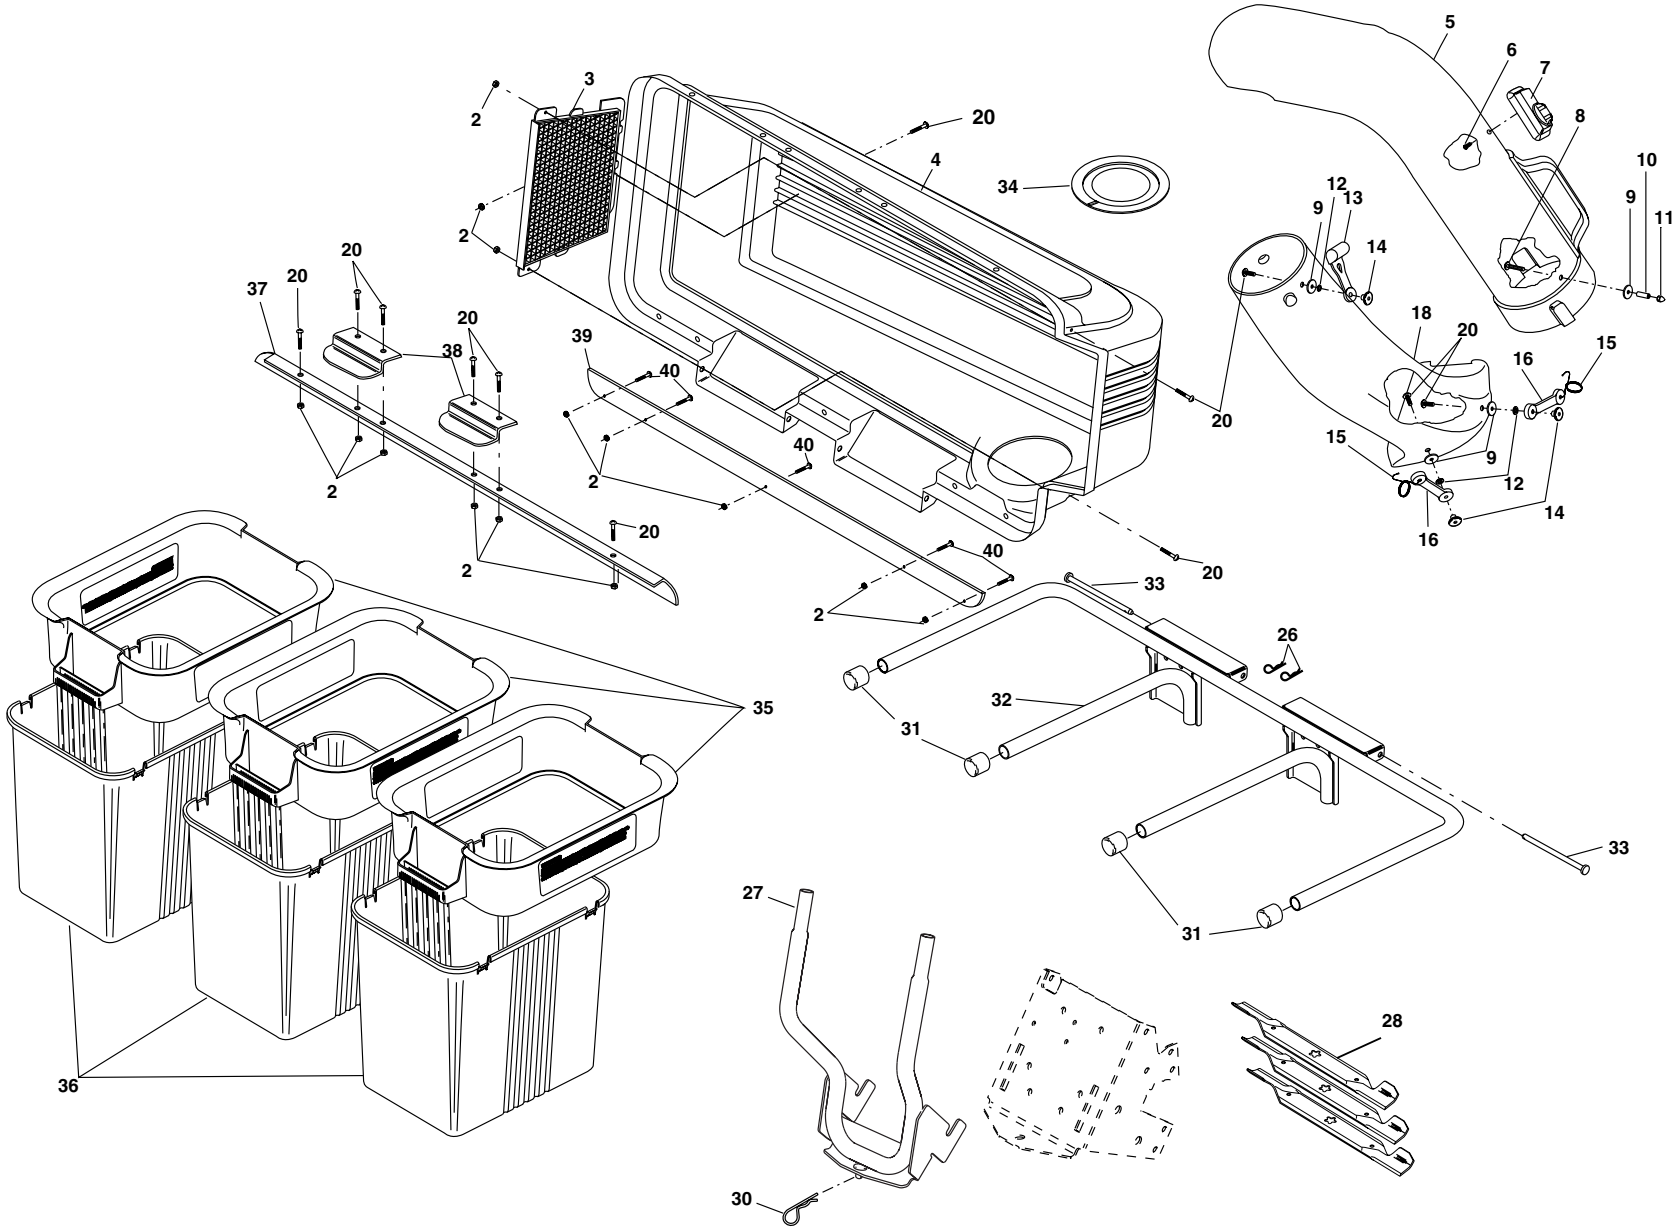

## **Model No. GTB54A 54 Inch Mower Grass Catcher**

- **Repair Parts**
-

# REPAIR PARTS/PIÈCES DE RECHANGE

GRASS CATCHER - - MODEL NUMBER GTB54A / RAMASSE-HERBE - - NUMÉRO DE MODÈLE GTB54A

# REPAIR PARTS/PIÈCES DE RECHANGE

GRASS CATCHER - - MODEL NUMBER GTB54A / RAMASSE-HERBE - - NUMÉRO DE MODÈLE GTB54A

KEY NO.	PART NO.	DESCRIPTION	KEY NO.	PART NO.	DESCRIPTION	
2	532069180	Nut, Crownlock #10-24	18	532187300	Chute, Lower	Glissière inférieure
3	532127533	Screen, Cover	20	871161010	Screw #10-24 x 5/8	Vis #10-24 x 5/8
4	532139850	Cover Assembly (Includes 3, 37, 38, 39)	26	532124670	Spring, Retainer	Ressort de retenue
5	532187299	Chute, Upper	27	532176987	Support Assembly	Ensemble du support
6	818021008	Screw, Special #10-14x1/2	28	532187256	Blade, 54" High Lift	Lame de portance élevée 54"
7	532140572	Dump bag Indicator	30	532165898	Spring, Retainer	Ressort de retenue
8	532087175	Screw, #10-24 x 1-1/8	31	532174083	Plug, Tubing End	Capuchon d'extrémité de tuyau
9	819061216	Washer 3/16x3/4x16 Ga.	32	532176990	Bagger, Frame	Cadre de ramasse-herbe
10	532007206	Spacer, Split	33	532128600	Pin, Hinge	Goupille de charnière
11	532060867	Nut, Acorn #10-24	34	532127534	Gasket, Cover	Garniture de couvercle
12	810071000	Washer, lock	35	532183286	Container, Top	Bac à gazon supérieur
13	532109808	Latch, Chute	36	532129586	Container, Bottom	Bac à gazon inférieur
14	532125004	Nut, Weld	37	532134637	Seal, Cover	Sceau de couvercle
15	532130760	Latch, Hook	38	532130895	Latch Handle, Cover	Poignée de loquet de couve
16	532130759	Rubber, Latch	39	532186601	Strip, Reinforcement	Bande
			40	871141008	Screw #10-24 x 1/2	Vis #10-24 x 1/2
			—	532190226	Owner's Manual	Manuel de propriétaire