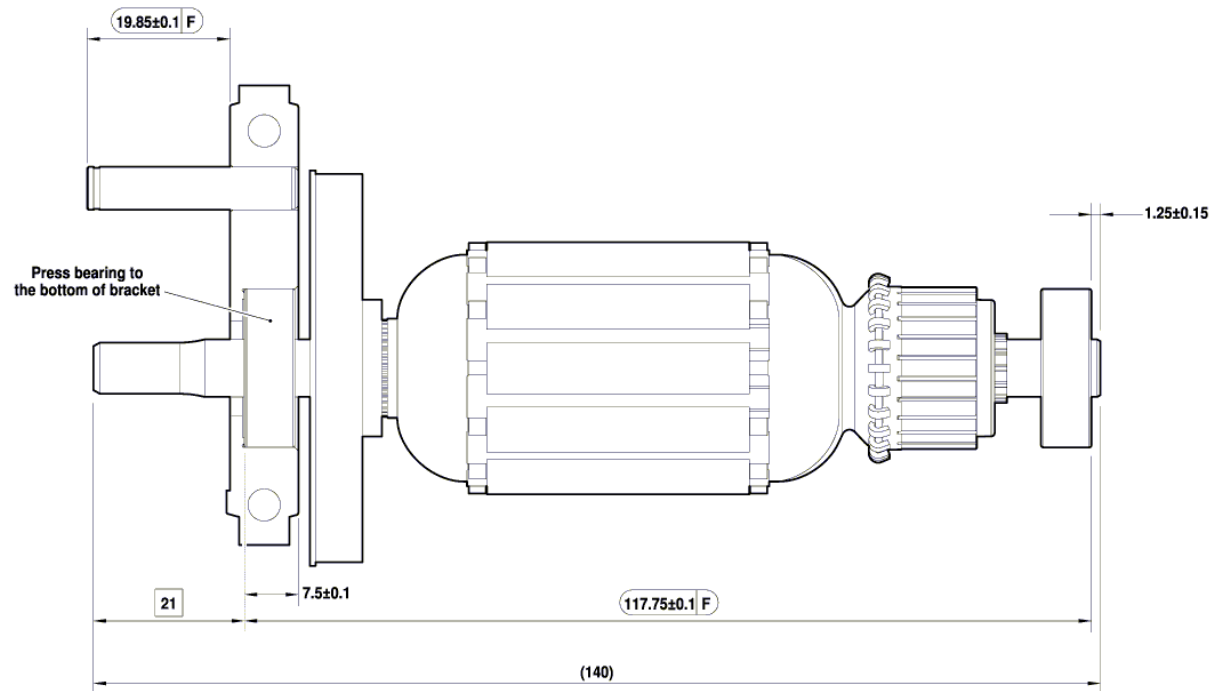

Illustration - Type - E

3 601 BA7 020
Issue |
Stand | 17-08-16 **Fig./Abb. 2**