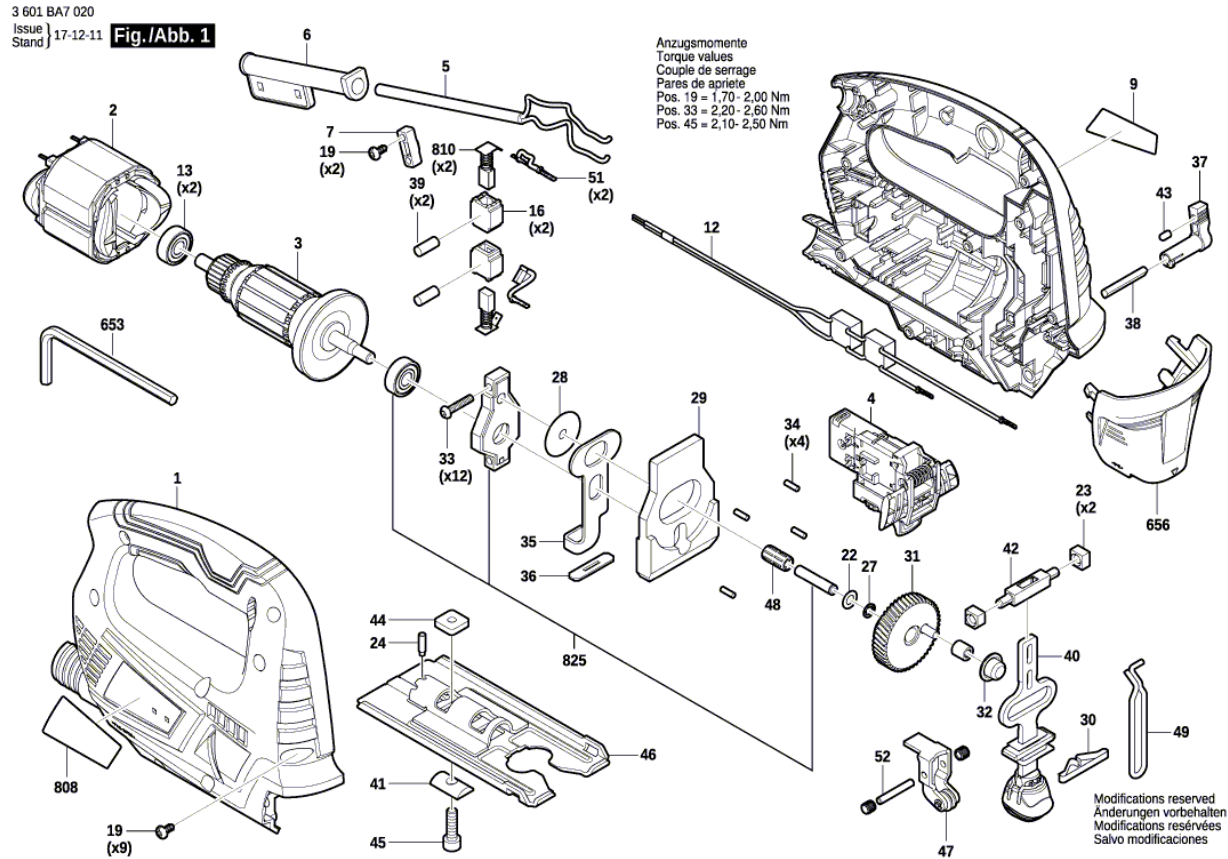

Spare parts list

Item	Part Number	Description
46	1 619 P14 050	Base Plate
47	1 619 P16 757	Roller Lever
48	1 619 P14 677	Needle-Roller Assembly
49	1 619 P14 058	Protecting Cover
51	1 619 P14 277	Cable
52	1 619 P07 159	Bearing bolt
653	2 610 364 015	Hexagon Socket Screw Key 5 MM
656	1 619 P14 054	Covering hood
808	1 619 P14 759	Nameplate
810	1 619 P13 476	Carbon-Brush Set
825	1 619 P14 685	Bracket
895	3 605 430 003	Grease Tube Albida

Illustration - Type - E