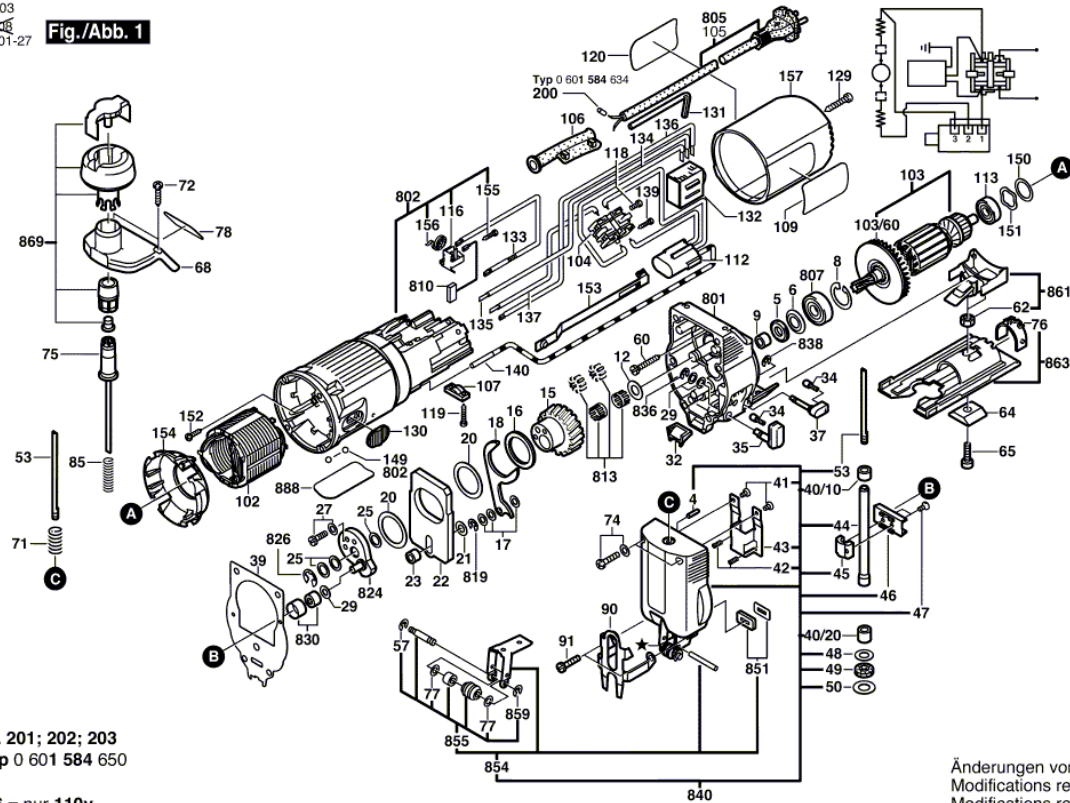

BOSCH

Jig Saw

GST 2000 MILLENNIUM | 0 601 997 579

Table of Content

Spare parts list.....	2
Illustration - Type.....	6

Illustration - Type - E

0 601 584 603
Stand 10-10-16
Issue 10-01-27

Fig./Abb. 1

★ = Pos. 201; 202; 203
bei Typ 0 601 584 650

Pos. 136 = nur 110v
only 110v

Änderungen vorbehalten
Modifications reserved
Modificaciones reservées
Salvo modificaciones