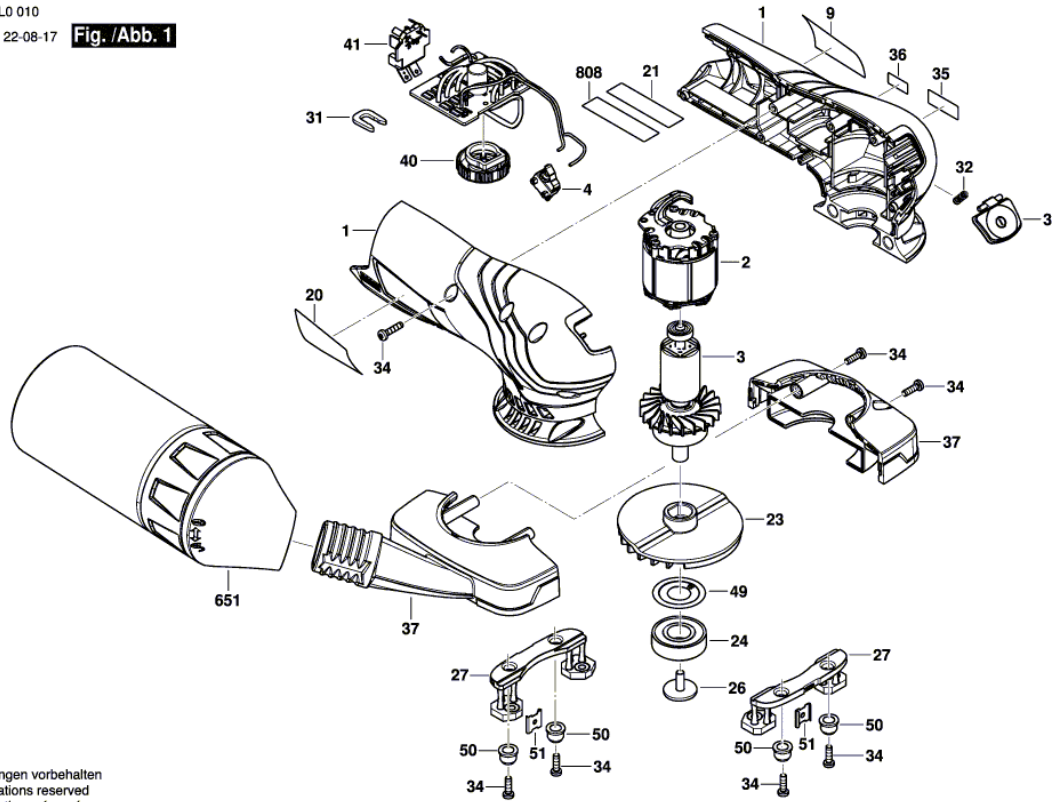

Illustration - Type - E

3 601 JLO 010
Stand } 22-08-17
Issue } **Fig. /Abb. 1**