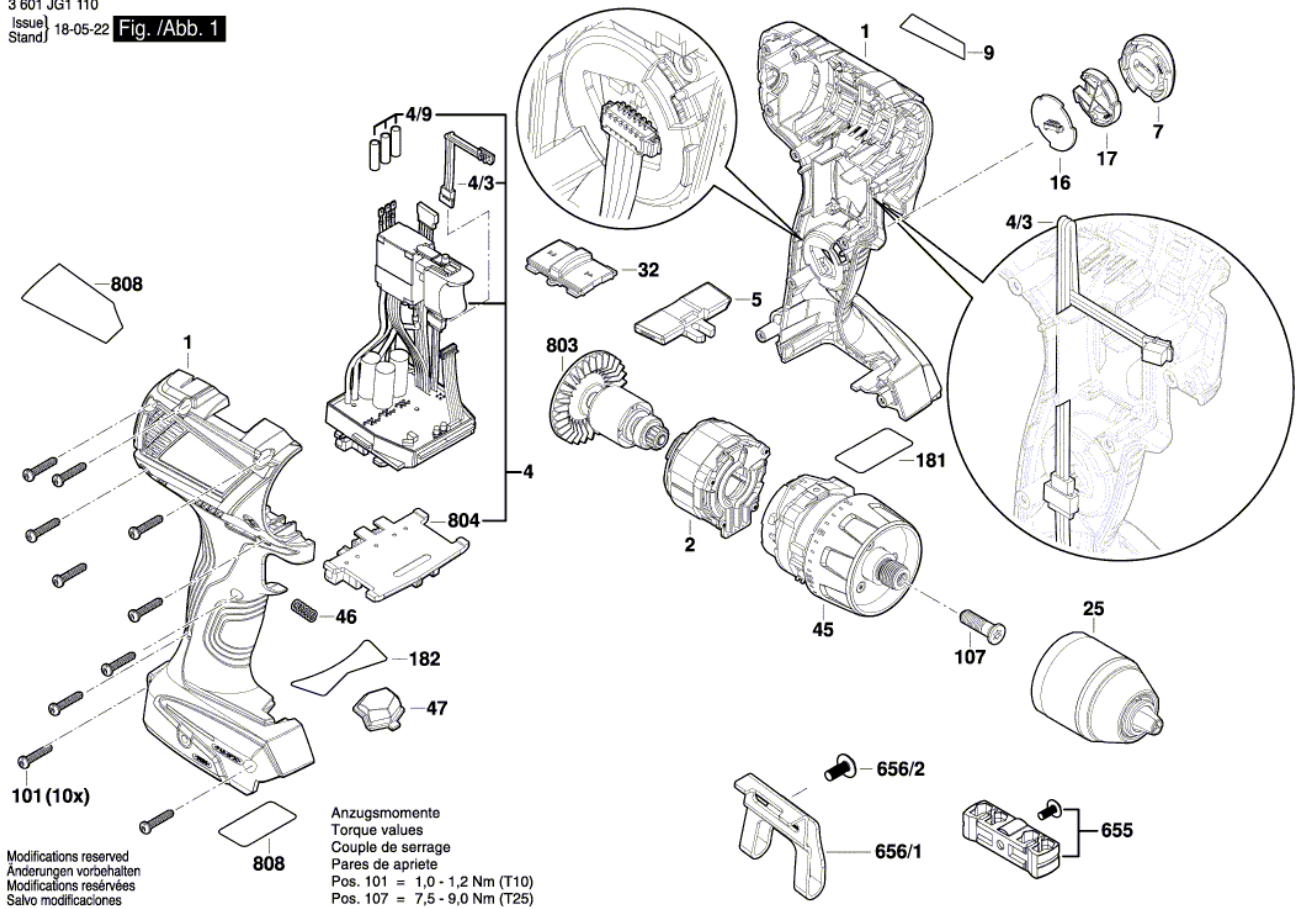

3 601 JG1 110  
Issue 18-05-22 Fig. /Abb. 1  
Stand

3 601 JG1 110  
Issue 18-05-23 Fig./Abb. 2  
Stand

Modifications reserved  
Änderungen vorbehalten  
Modifications réservées  
Salvo modificaciones

Pos.	Part Number	Description	Pos.	Part Number	Description
1	1 600 A00 H64				
2	1 619 P13 836				
4	1 607 233 5EY				
4/3	1 607 503 369				
4/9	1 600 712 03J				
5	2 609 101 484				
7	1 600 A00 RU8				
9	2 609 138 533				
16	1 607 503 333				
17	1 600 A00 M53				
25	1 600 A01 22S				
32	2 609 199 812				
45	1 600 A01 24U				
46	1 609 280 477				
47	2 609 101 490				
91	2 607 336 819				
91/1/22	2 601 115 537				
101	2 609 110 353				
107	1 603 435 08G				
181	2 609 134 293				
182	2 610 045 280				
653	2 607 225 927				
655	2 609 199 748				
656/1	2 609 111 584				
656/2	2 609 110 834				
803	2 609 199 894				
804	1 609 280 820				
808	1 601 11A 6BP				