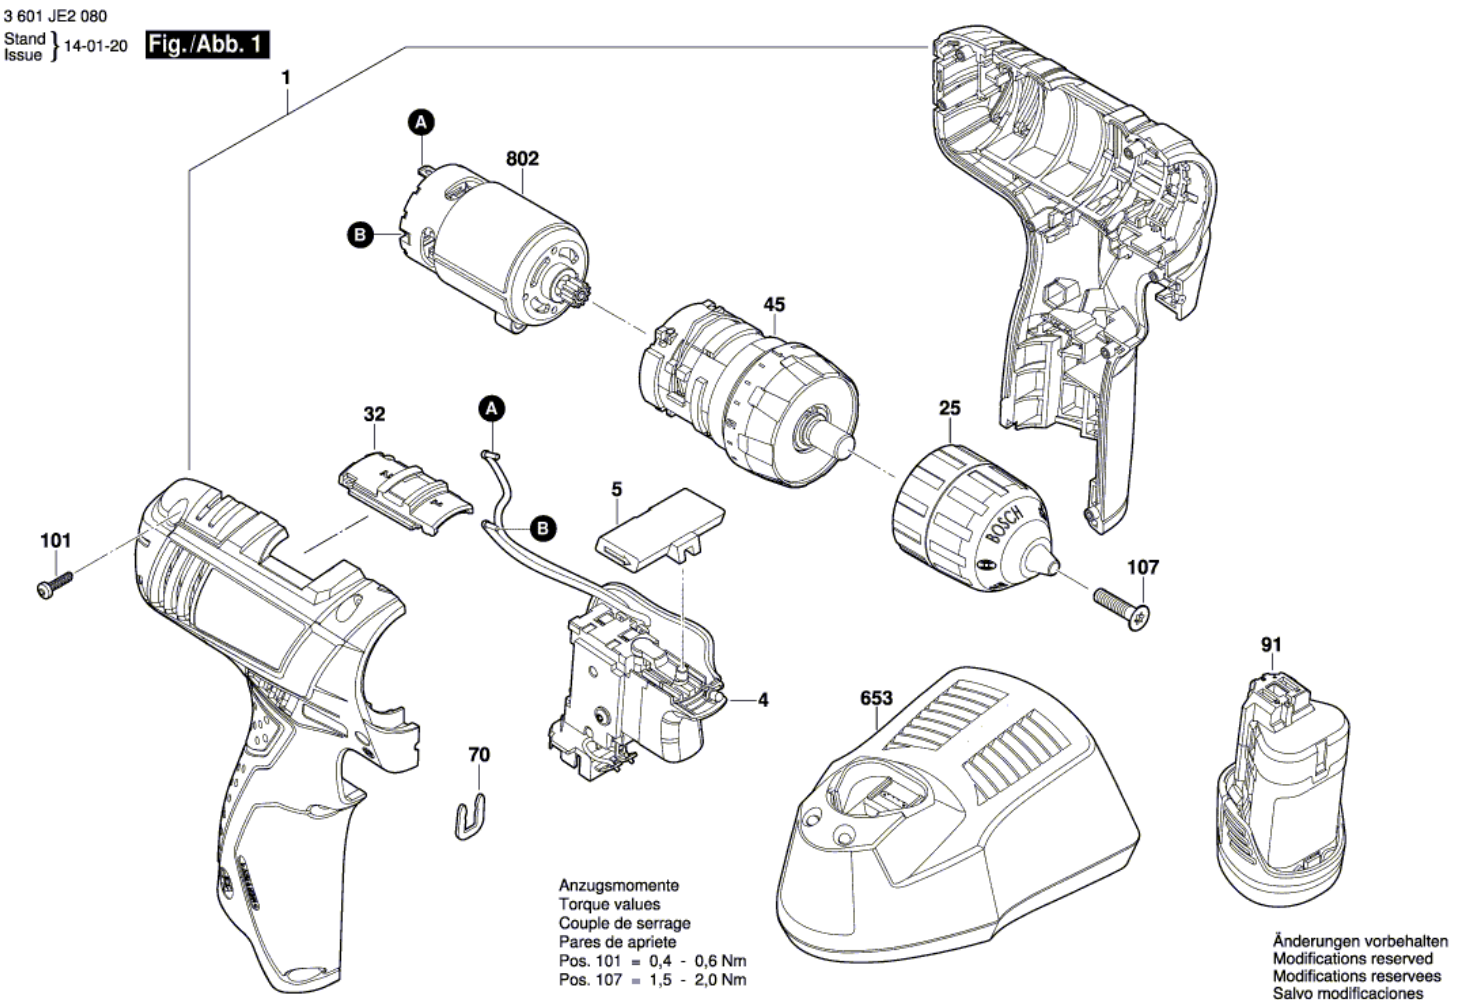

Cordless Drill Driver - 3 601 JE2 0K0 - GSR 1080-2...

www.powertools-aftersaleservice.com

BOSCH

Item	Part Number	Description	Illustration	Price	Quantity	Price Group
1	2 609 101 377	Housing	1	-,-	1	24
4	2 609 125 169	Electronics Module	1	-,-	1	34
5	2 609 101 391	Adjusting lever	1	-,-	1	10
25	2 609 110 495	Keyless Chuck Ø1,0-10 MM, 3/8	1	-,-	1	36
32	2 609 199 754	Switchover Unit	1	-,-	1	11
45	2 609 199 660	Gear Box	1	-,-	1	35
70	2 609 110 838	Clip	1	-,-	1	10
91	1 617 S00 T4M	Battery Pack 10,8V, 1,5Ah, LI	1	-,-	1	43
101	2 609 111 496	Screw	1	-,-	7	10
107	2 609 111 314	Countersunk-Head Screw	1	-,-	1	11
653	2 607 226 187	Fast Charger EU GAL 12V-30 230/3,6-12V 2A	1	-,-	1	33
653	2 607 225 515	Fast Charger GB AL 1115 CV 230/3,6-12V, 1h	1	-,-	1	38
653	2 607 225 521	Fast Charger RC 115/3,6-10,8V, 1h	1	-,-	1	38
653	2 607 225 525	Fast Charger ROK 220/3,6-10,8V, 1h	1	-,-	1	38
653	2 607 225 529	Fast Charger CN 220/3,6-10,8V, 1h	1	-,-	1	38
802	2 609 199 724	Motor Spare Parts Set 10,8V	1	-,-	1	30