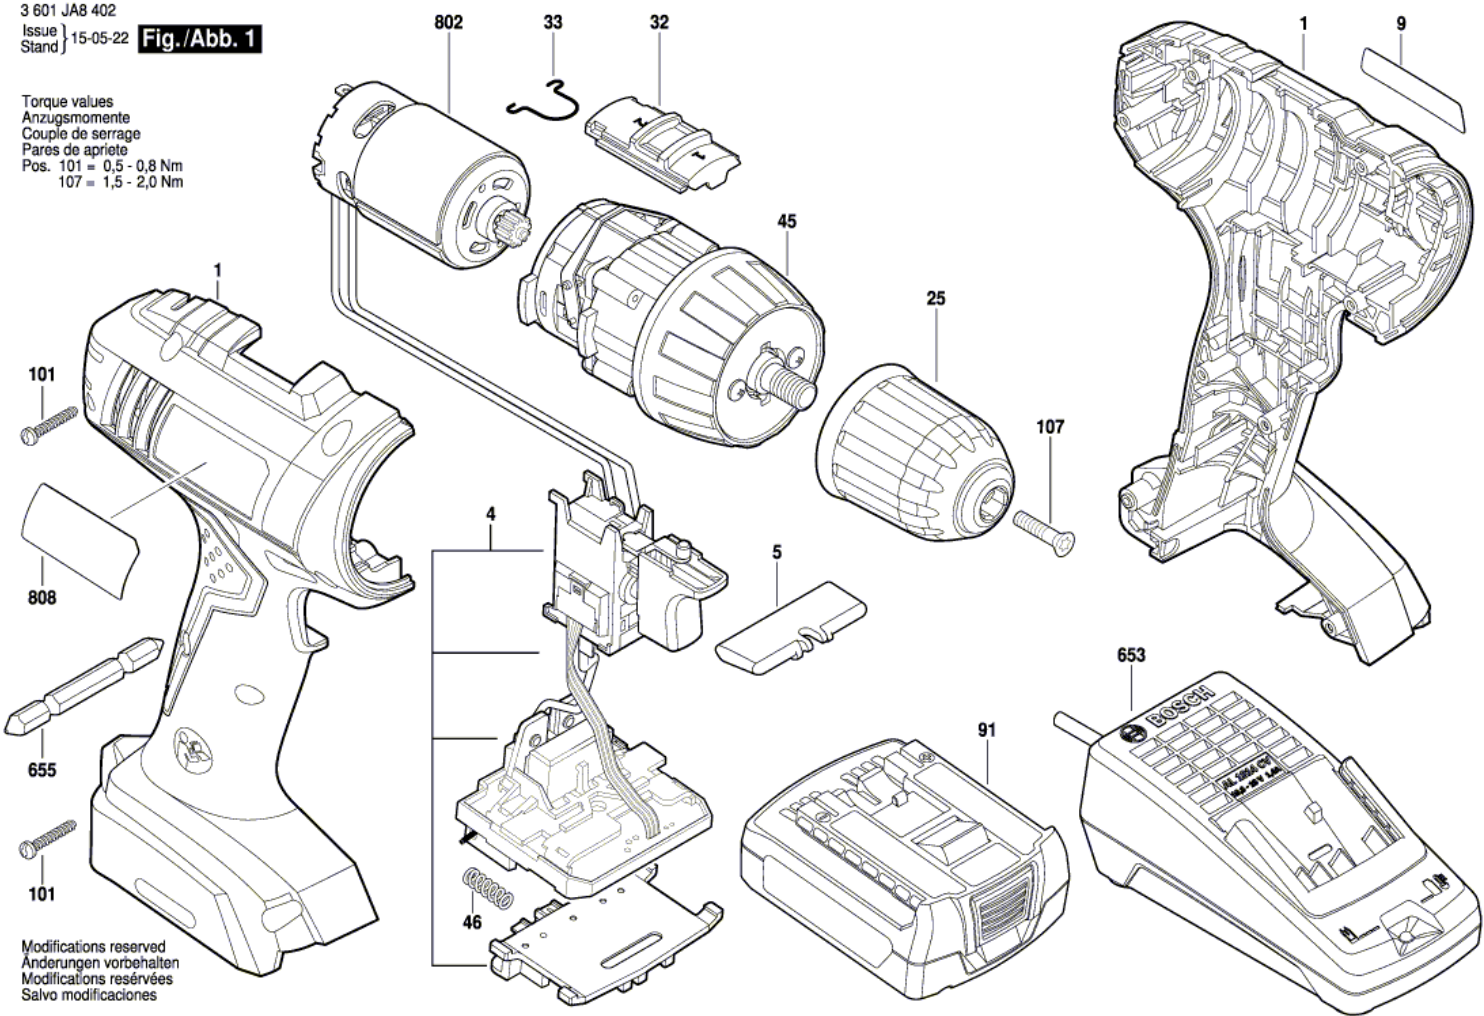

Cordless Drill Driver - 3 601 JA8 402 - GSR 1440-L...

www.powertools-aftersaleservice.com

BOSCH

Item	Part Number	Description	Illustration	Price	Quantity	Price Group
1	2 609 100 955	Housing BLUE	1	-,-	1	28
4	2 609 199 615	Electronics Module	1	-,-	1	36
5	2 609 100 698	Button	1	-,-	1	12
9	1 611 11C 04X	Manufacturer's nameplate	1	-,-	1	13
25	2 609 111 225	Keyless Chuck 13 MM	1	-,-	1	35
32	2 609 100 956	Switch Slide	1	-,-	1	10
33	2 609 110 965	Spring	1	-,-	1	10
45	2 609 199 337	Gear Box	1	-,-	1	37
46	1 609 280 477	Compression Spring	1	-,-	1	11
91	2 607 336 739	Slide-In Accu Package	1	-,-	1	47
101	2 609 110 201	Torx Flat-Head Screw 3x16	1	-,-	8	10
107	2 609 111 314	Countersunk-Head Screw	1	-,-	1	11
653	2 607 225 727	Battery Charger EU 230/10,8-18V, 30 MIN	1	-,-	1	40
655	2 609 110 342	Screwdriver Blade	1	-,-	1	13
802	2 609 199 378	DC motor 14,4 V	1	-,-	1	39
808	1 601 11A 3YD	Nameplate	1	-,-	1	13