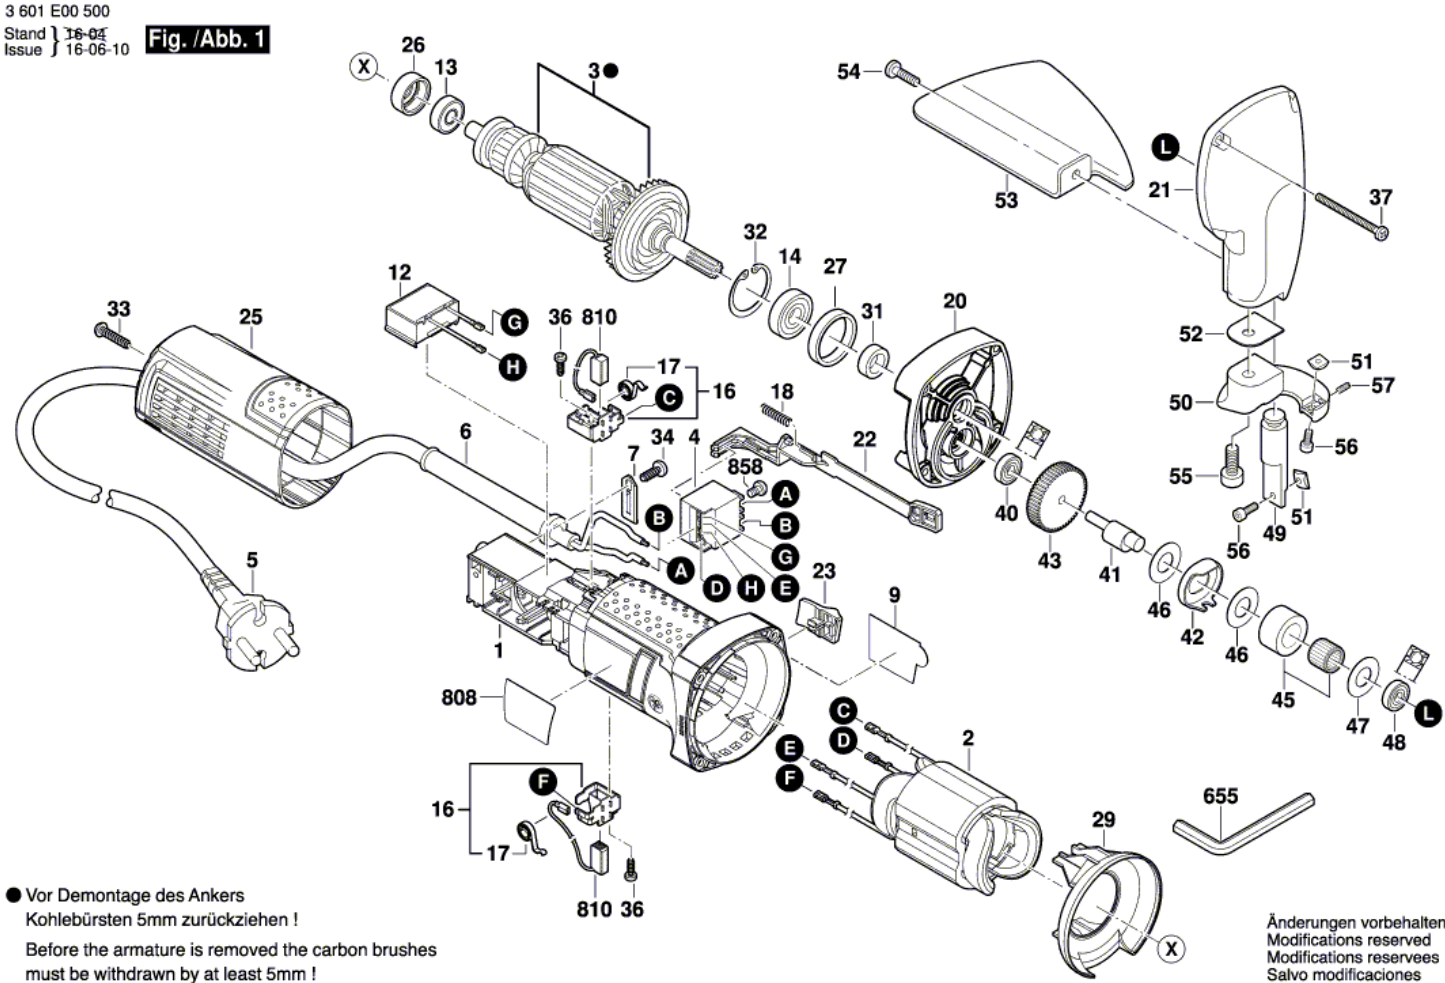

Item	Part Number	Description	Illustration	Price	Quantity	Price Group
48	1 900 900 228	groove ball bearing 8x22x7	1	-,-	1	20
49	3 602 317 041	Tappet	1	-,-	1	29
50	3 606 455 042	Cutting Table	1	-,-	1	41
51	3 607 031 834	Set of knives	1	-,-	1	40
52	3 602 311 047	Plain Washer 0,2 mm	1	-,-	1	11
52	3 602 311 048	Plain Washer 0,4mm	1	-,-	1	10
52	3 602 311 049	Plain Washer 0,6mm	1	-,-	1	10
53	3 607 233 025	Chip Deflector	1	-,-	1	30
54	3 603 391 007	Thread-forming tap. Screw DIN 7500-UM5x10-ST	1	-,-	1	13
55	2 910 401 289	Hex Socket Head Cap Screw DIN 912-M10x20-12.9	1	-,-	1	11
56	2 910 401 118	Hex Socket Head Cap Screw DIN 912-M4x8-12.9	1	-,-	2	13
57	2 912 040 118	Set screw DIN 913-M4x8	1	-,-	1	11
655	1 907 950 004	Offset Screwdriver DIN 911, SW3	1	-,-	1	16
810	1 619 P11 715	Carbon-Brush Set	1	-,-	1	18
858	2 910 641 081	Oval-Head Screw DIN7985-M3,5x5-4.8-H	1	-,-	1	10