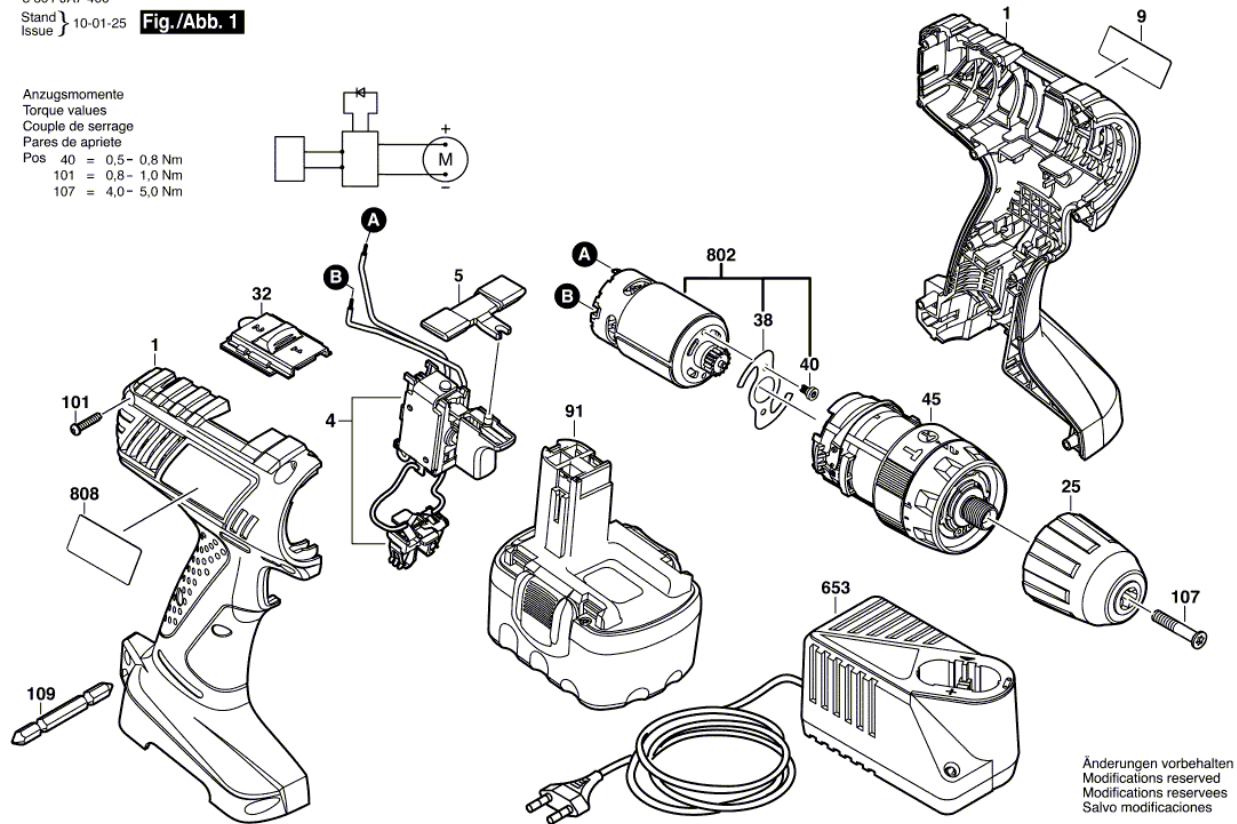

BOSCH

Cordl Perc Screwdr

GSB 14,4-2 | 3 601 JA7 480

Table of Content

Spare parts list.....	2
Illustration - Type.....	3

Spare parts list

Item	Part Number	Description	
1	2 609 100 844	Housing	
4	2 607 202 069	Switch	
5	2 609 100 837	Change-Over Switch	
9	2 609 132 763	Manufacturer's nameplate	GSB 14,4-2
25	2 609 110 973	Keyless Chuck	
32	2 609 199 251	Slide Switch	
38	2 609 110 801	Tab Washer	
40	2 609 110 802	Screw	
45	2 609 199 266	Gear Box	
91	1 617 S00 04W	Accumulator Battery	14,4V, 1,5Ah, NiCd
101	2 609 110 201	Torx Flat-Head Screw	3x16
107	2 609 110 635	Pan head screw	M 6x30
109	2 609 110 342	Screwdriver Blade	
653	2 607 224 727	Fast Charger	CN 220/7,2-14,4V, 1h
802	2 609 199 393	Motor Spare Parts Set	
808	2 609 132 751	Nameplate	

Illustration - Type - E

3 601 JA7 400
 Stand } 10-01-25 **Fig./Abb. 1**
 Issue }

Anzugsmomente
 Torque values
 Couple de serrage
 Pares de apriete
 Pos 40 = 0,5- 0,8 Nm
 101 = 0,8- 1,0 Nm
 107 = 4,0- 5,0 Nm