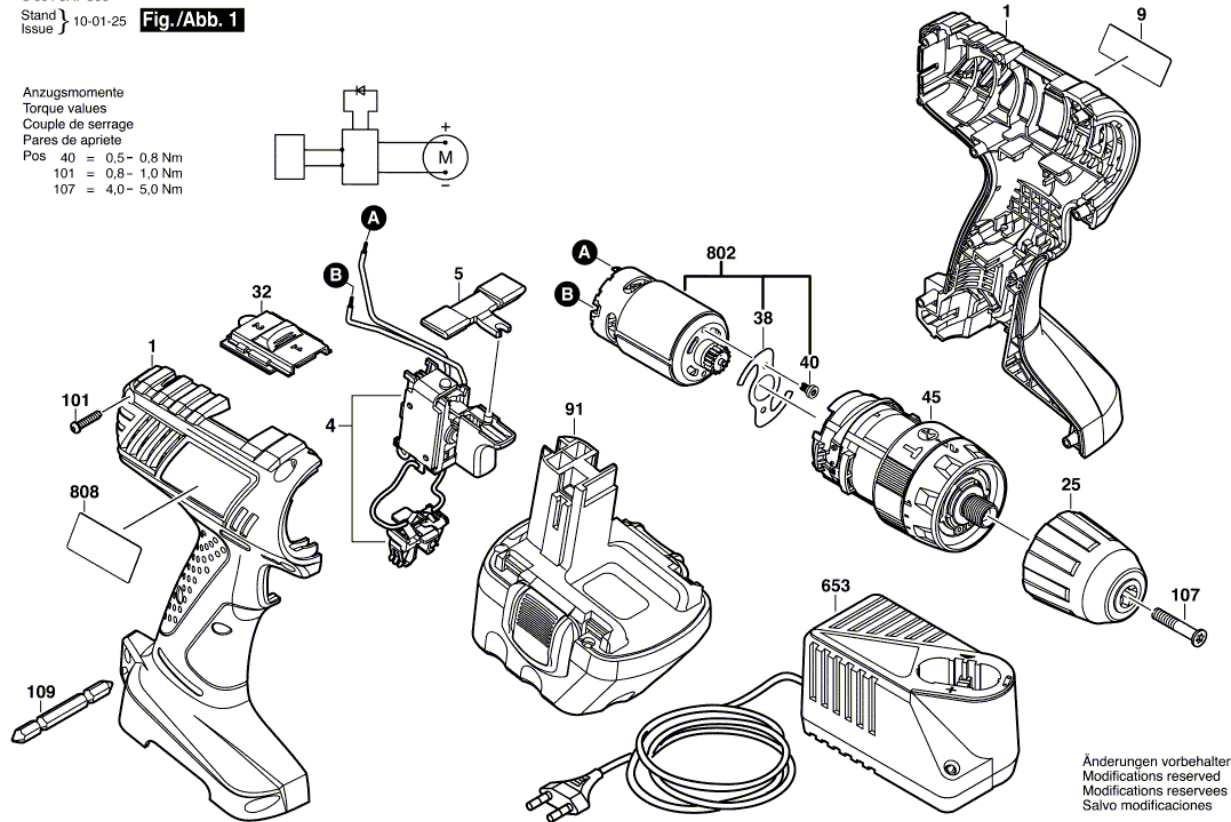

BOSCH

Cordl Perc Screwdr

GSB 12-2 | 3 601 JA7 580

Table of Content

Spare parts list.....	2
Illustration - Type.....	3

Spare parts list

Item	Part Number	Description
1	2 609 100 834	Housing BLUE
4	2 607 202 069	Switch
5	2 609 100 837	Change-Over Switch
9	2 609 132 764	Manufacturer's nameplate GSB 12-2
25	2 609 110 973	Keyless Chuck
32	2 609 199 251	Slide Switch
38	2 609 110 801	Tab Washer
40	2 609 110 802	Screw
45	2 609 199 266	Gear Box
91	1 617 S00 N7F	Slide-In Accu Package 12V, 1,5Ah, NiCd
101	2 609 110 201	Torx Flat-Head Screw 3x16
107	2 609 110 635	Pan head screw M 6x30
109	2 609 110 342	Screwdriver Blade
802	2 609 199 393	Motor Spare Parts Set
808	2 609 132 758	Nameplate

Illustration - Type - E

3 601 JA7 500
 Stand } 10-01-25 **Fig./Abb. 1**
 Issue }

Anzugsmomente
 Torque values
 Couple de serrage
 Pares de apriete
 Pos 40 = 0,5- 0,8 Nm
 101 = 0,8- 1,0 Nm
 107 = 4,0- 5,0 Nm