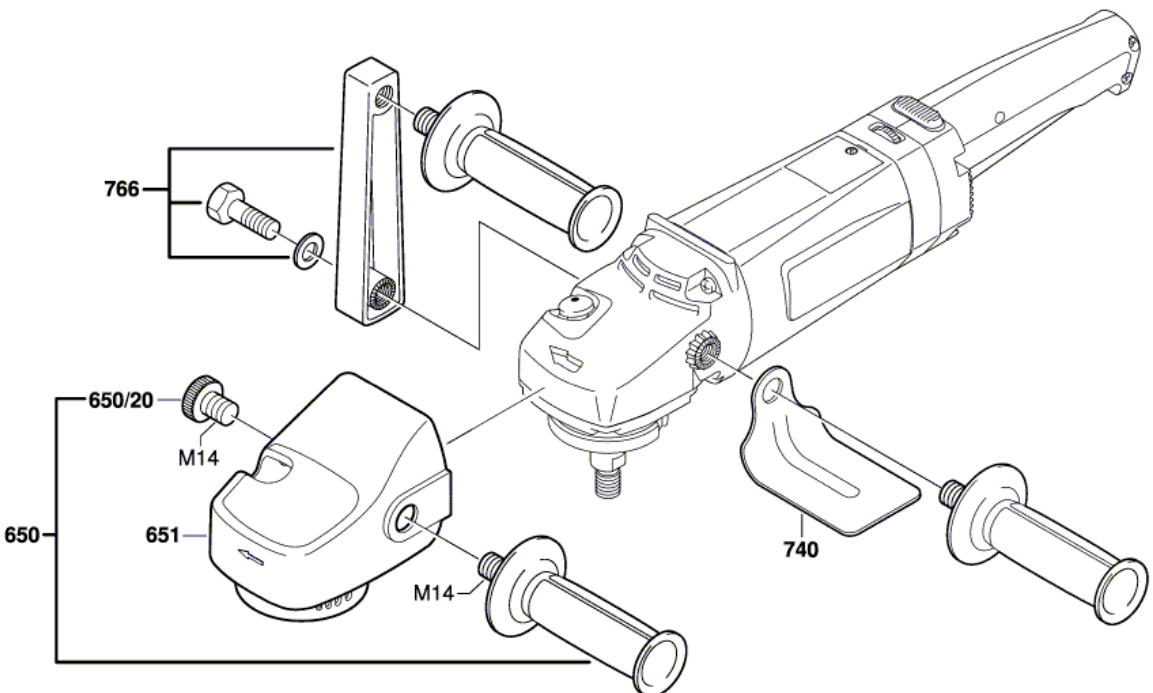

Item	Part Number	Description	Illustration	Price	Quantity	Price Group
49	2 912 401 038	Tapping Screw DIN 7981-4,8x38-C-Z-ST	1	-,-	4	10
57	3 601 025 003	Wire Guide	1	-,-	2	11
59	2 910 211 021	Tapping Screw DIN 7971-ST3,9x22-F	1	-,-	3	10
60	2 910 021 118	Socket head cap screw DIN 84-AM4x8-8.8	1	-,-	2	10
61	3 603 435 043	Tapping Screw	1	-,-	4	11
62	3 604 438 028	Connecting Cable	1	-,-	1	16
63	1 604 477 001	Blade terminal	1	-,-	2	11
64	2 603 490 021	Torx Oval-Head Screw 4x12	1	-,-	2	10
65	1 900 452 003	End Splice DIN 46 228-A2,5-7	1	-,-	1	11
66	3 600 707 022	Shrinkable Tube	1	-,-	2	15
67	3 604 438 026	Connecting Cable	1	-,-	1	19
68	3 600 707 022	Shrinkable Tube	1	-,-	2	15
70	3 607 218 003	Speed governor 220-240V	1	-,-	1	40
80	3 601 110 189	Reference Plate CAUTION	1	-,-	1	15
105	1 600 210 045	O-Ring 8,0x1,0 MM	1	-,-	1	11
650	3 602 025 017	Auxiliary Handle	2	-,-	1	25
650/20	2 603 481 001	Knurled Thumbscrew M 14	2	-,-	1	13
651	9 618 089 612	Handle Cover	2	-,-	1	25
740	1 601 329 013	Protecting Cover	2	-,-	1	-
766	2 607 001 190	Parts Set	2	-,-	1	-
802	3 604 220 135	Field 220-230V	1	-,-	1	40
803	3 607 031 329	Armature 220-240V	1	-,-	1	50
805	1 607 000 227	Power supply cord EU 4,15m 2 x 1,0mm H07 RN-F	1	-,-	1	31
808	1 601 11A 3H3	Nameplate	1	-,-	1	13
810	3 607 014 012	Carbon-Brush Set	1	-,-	1	31
816	3 604 336 012	Brush Holder	1	-,-	2	18
819	3 605 500 063	Sealing cap BLUE	1	-,-	2	16
831	3 607 000 109	Bearing Flange	1	-,-	1	43
833	3 607 000 079	Bevel Gear Z=6	1	-,-	1	39
839	2 600 910 001	Needle-Roller Bearing Ø14 MM	1	-,-	1	16
840	1 607 000 354	Push-Button	1	-,-	1	19
841	3 607 000 108	Bearing Flange	1	-,-	1	34
857	1 601 025 001	Wire Guide	1	-,-	2	11
862	3 604 438 000	Connecting Cable L=235 MM BLUE	1	-,-	1	13
867	1 604 431 002	Connecting Cable	1	-,-	1	14
870	1 607 000 206	Push-Button BLACK	1	-,-	1	14
871	1 600 210 034	O-Ring 4,0x1,0 MM	1	-,-	1	11
872	1 600 290 020	Seal Ring	1	-,-	1	11