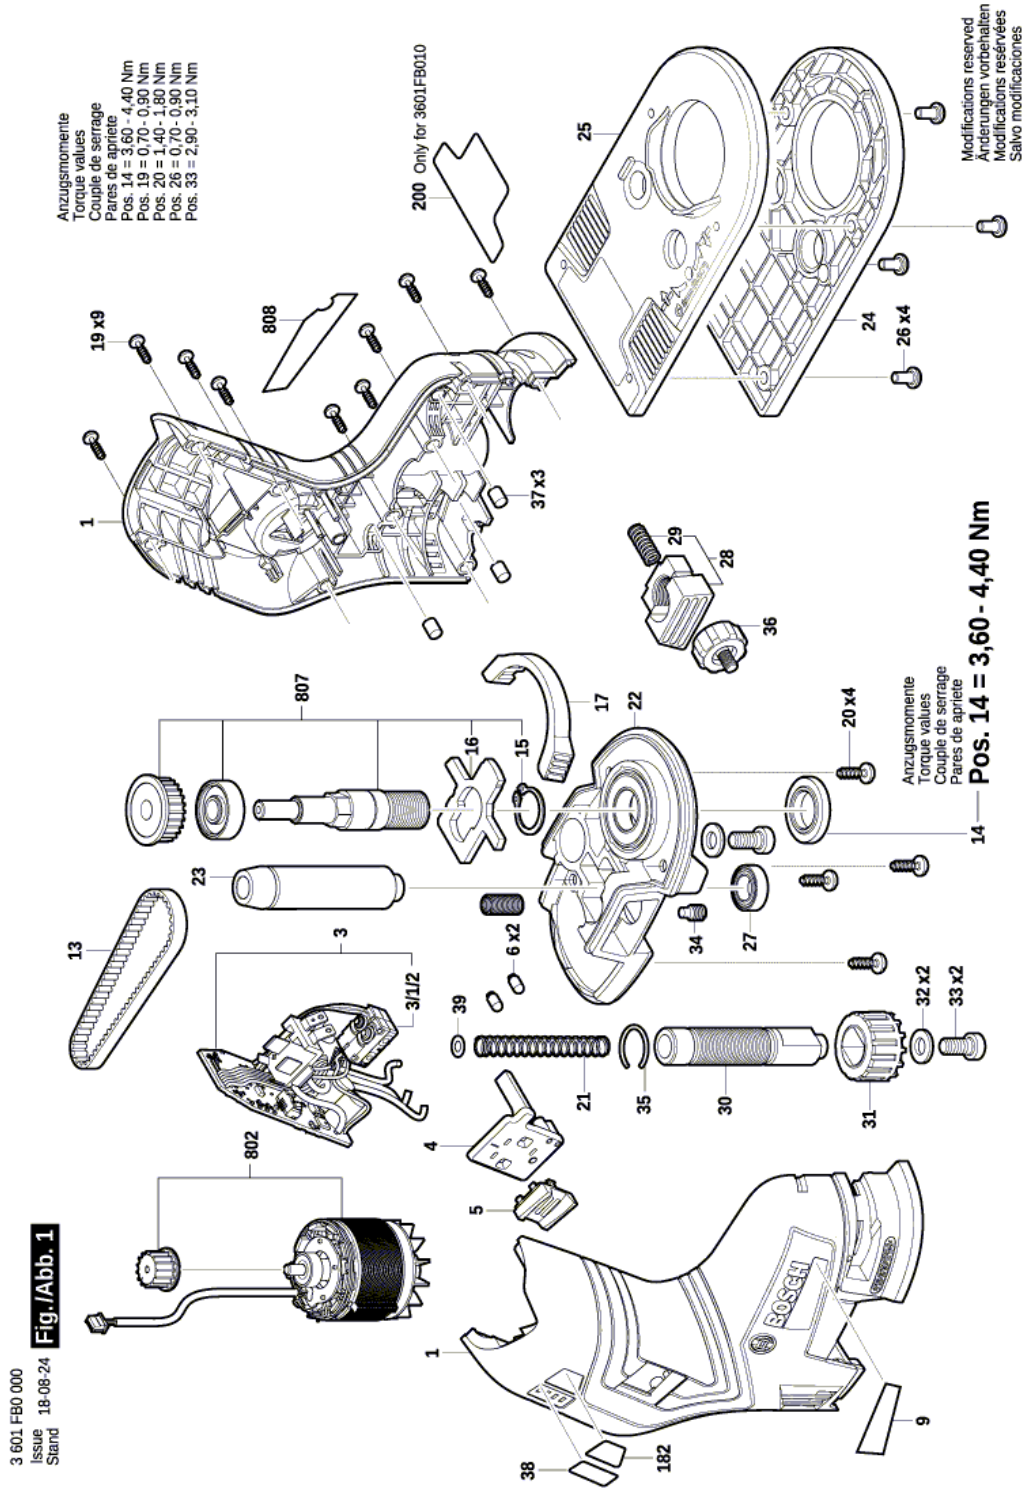

Item	Part Number	Description	Illustration	Price	Quantity	Price Group
91	2 607 337 237	Battery Pack BAT 415 10,8V712V 2,5AH	2	-,-	1	45
182	1 600 A01 3UA	Label	1	-,-	1	13
200	1 601 11C 25R	Sticker	1	-,-	1	20
652	2 609 110 438	Single-Head Eng. Wrench SW 17	2	-,-	1	18
653	2 607 225 519	Fast Charger USA 120/3,6-10,8V,1h	2	-,-	1	39
654	1 600 A00 H85	contour sleeve	2	-,-	1	26
802	1 607 000 CM2	Motor	1	-,-	1	39
807	1 607 000 CM3	Output Shaft	1	-,-	1	33
808	1 601 11A 5CL	Nameplate	1	-,-	1	13

Illustration - Type E