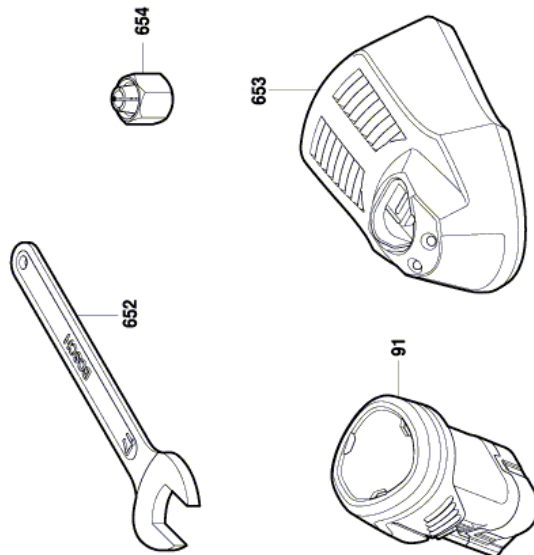

Illustration - Type E

3 601 FB0 000
Issue 17-08-31
Stand

Fig./Abb. 2

Modifications reserved
Änderungen vorbehalten
Modifications réservées
Salvo modificaciones