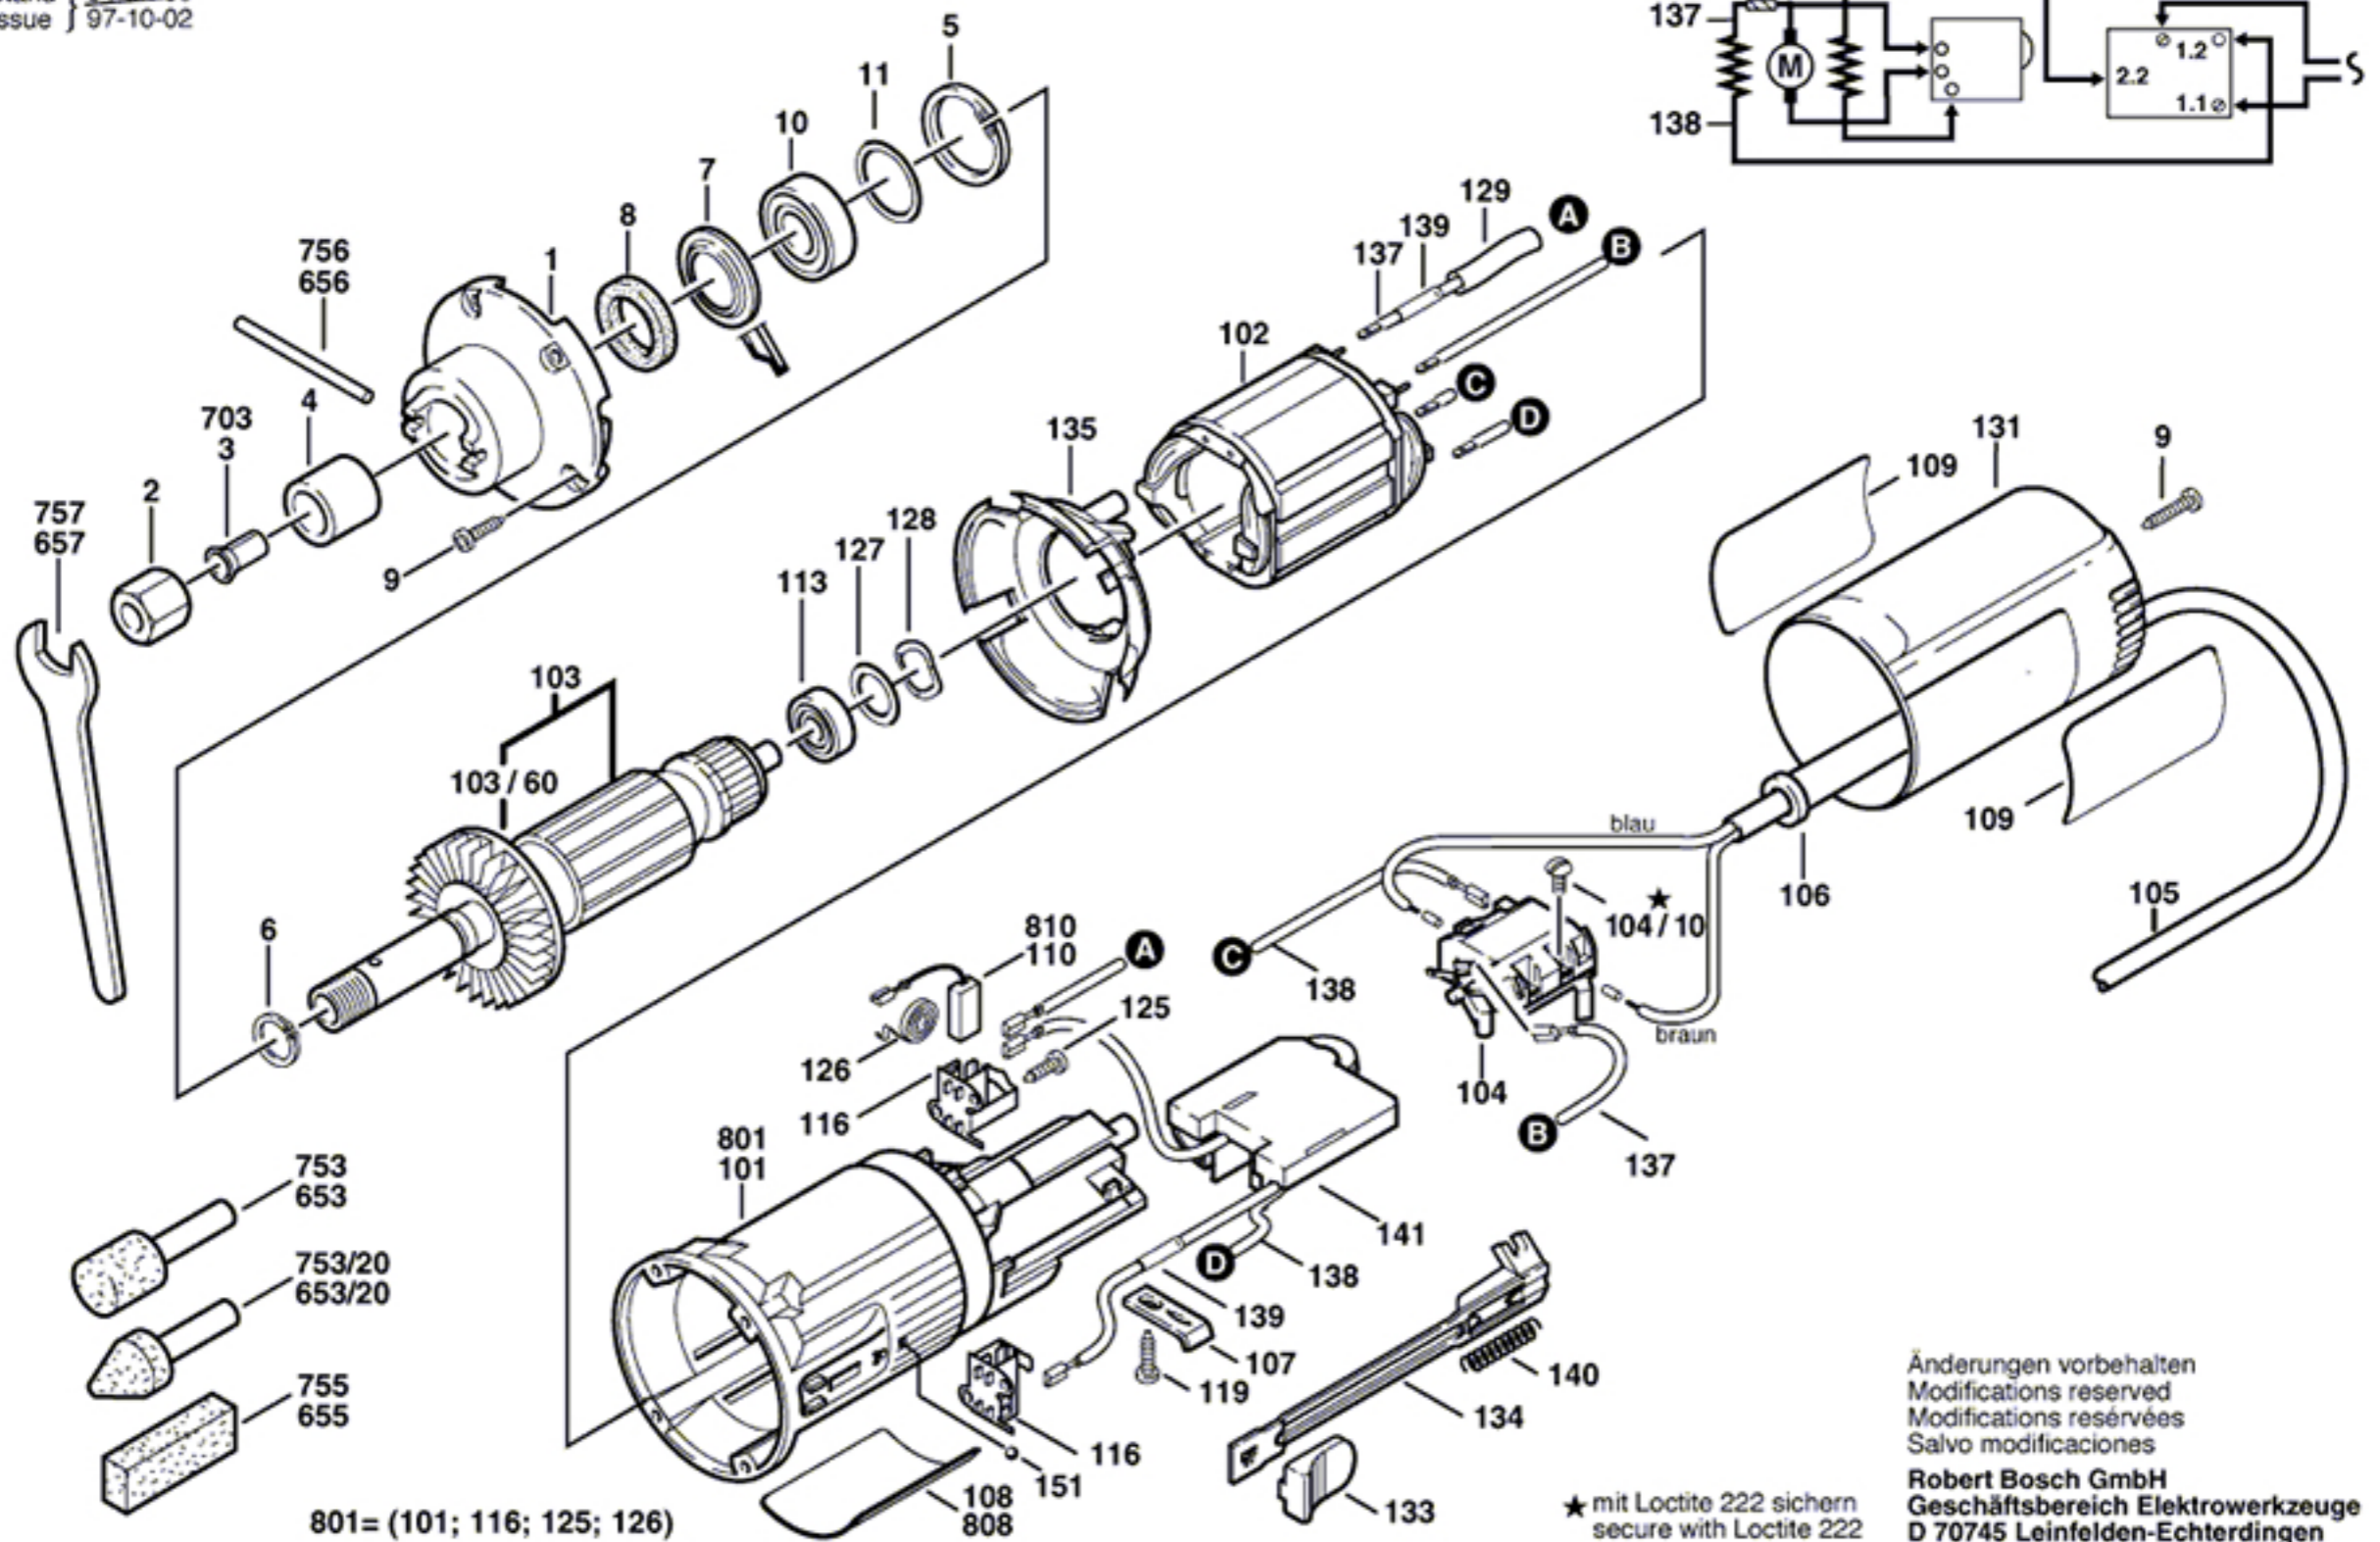

Typ 0 601 210 739

Stand } 94-02-00
Issue } 97-10-02

801= (101; 116; 125; 126)

★ mit Loctite 222 sichern
secure with Loctite 222

Änderungen vorbehalten
Modifications reserved
Modifications réservées
Salvo modificaciones

Robert Bosch GmbH
Geschäftsbereich Elektrowerkzeuge
D 70745 Leinfelden-Echterdingen