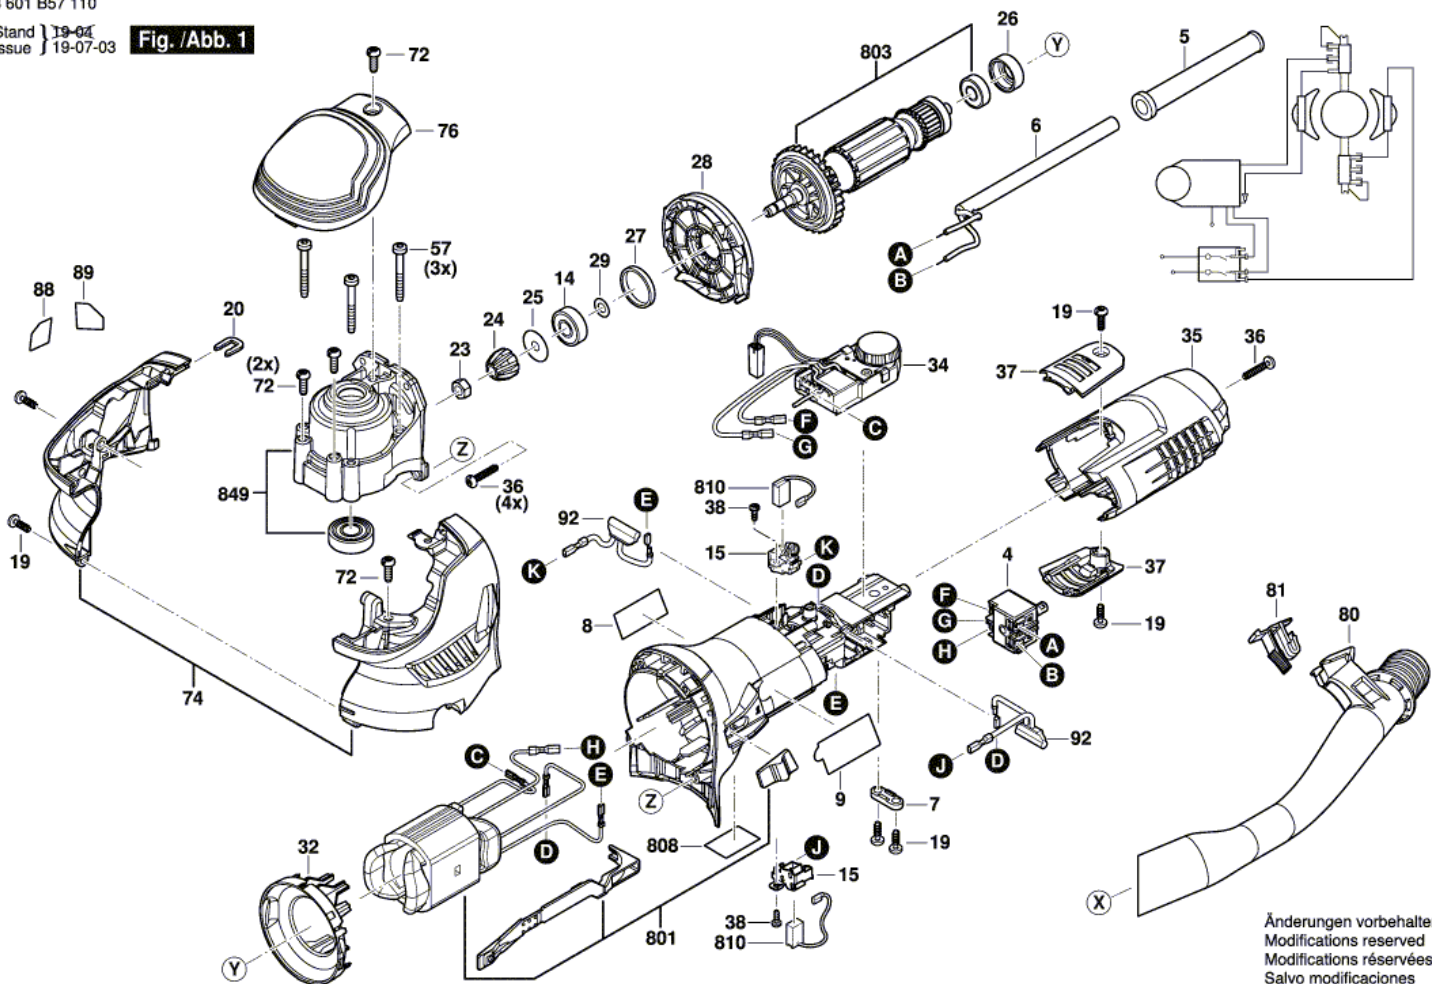

Item	Part Number	Description	Illustration	Price	Quantity	Price Group
76	2 602 026 214	Cap-Handle	1	-,-	1	18
78	2 608 614 075	Backing Pad Ø150	2	-,-	1	37
79	2 910 131 238	Hex Socket Head Cap Screw DIN 7984-M8x16-8.8	2	-,-	1	10
80	2 605 730 079	Suction Socket	1	-,-	1	31
81	2 602 033 901	Link Guide	1	-,-	1	10
88	1 601 11C 2K3	Sticker	1	-,-	1	13
89	1 601 11C 2K4	Sticker	1	-,-	1	13
92	2 604 465 116	Suppressor Box Entstörglied Box	1	-,-	2	18
93	2 602 033 022	Guide	2	-,-	1	13
94	2 601 990 060	Pusher	2	-,-	1	11
95	2 603 102 014	Detent Pin	2	-,-	1	16
96	2 605 132 082	Cover	2	-,-	1	10
97	2 600 590 006	Ratchet Cap	2	-,-	1	11
98	2 609 996 608	Compression Spring	2	-,-	1	10
661	2 605 191 326	Corner Protection	2	-,-	1	15
662	2 602 025 213	Auxiliary Handle	2	-,-	1	-
663	1 600 A01 5G7	Hex Socket Head Cap Screw	2	-,-	1	11
801	1 607 000 DD4	Housing Assembly	1	-,-	1	39
803	1 607 000 DD6	Armature assembly 100-115V	1	-,-	1	40
808	1 601 11A 5UJ	Nameplate	1	-,-	1	13
810	1 619 P02 870	Carbon-Brush Set	1	-,-	1	21
849	1 607 000 DC3	Housing Assembly	1	-,-	1	32
856	1 607 000 DC4	Suction Hood	2	-,-	1	43
864	1 607 000 DC5	Gear	2	-,-	1	34
870	1 607 000 DC6	Carrier	2	-,-	1	46

3 601 B57 110
Stand } 19-04
Issue } 19-07-03

Fig. /Abb. 1

Änderungen vorbehalten
Modifications reserved
Modifications réservées
Salvo modificaciones