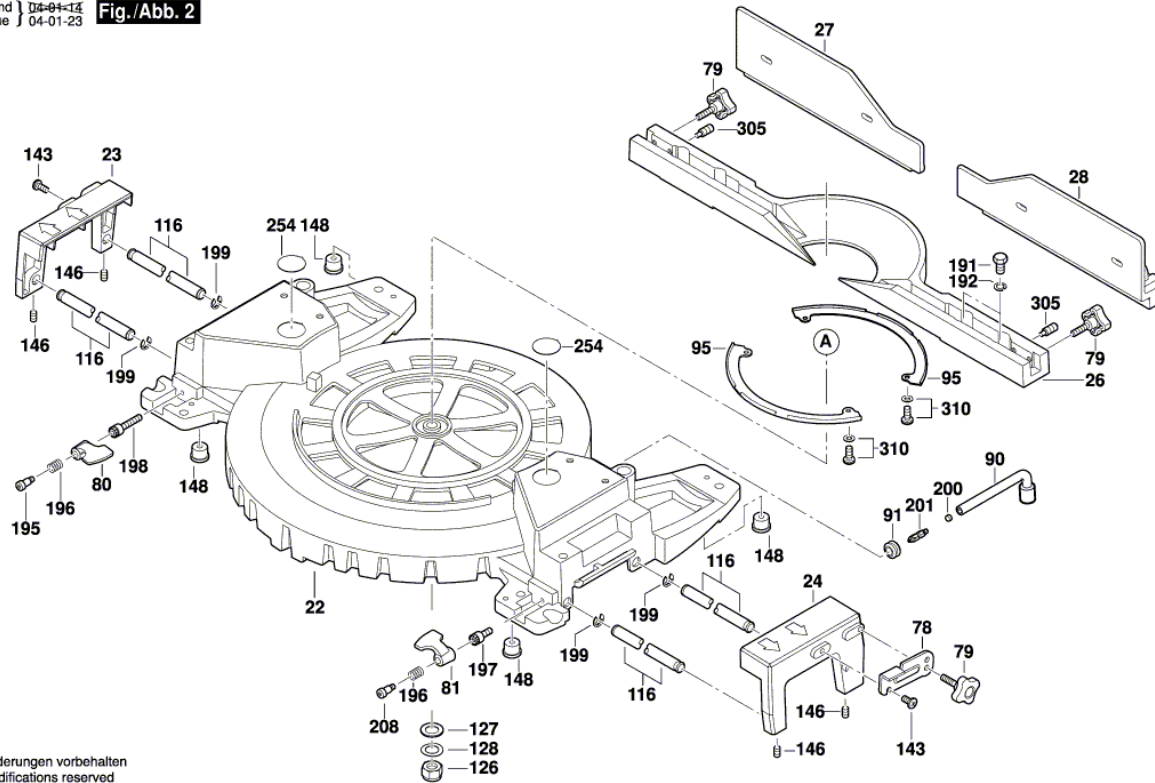

Illustration - Type - E

0 601 B23 503
Stand | 04-14
Issue | 04-01-23 **Fig./Abb. 2**

Änderungen vorbehalten
Modifications reserved
Modifications réservées
Salvo modificaciones