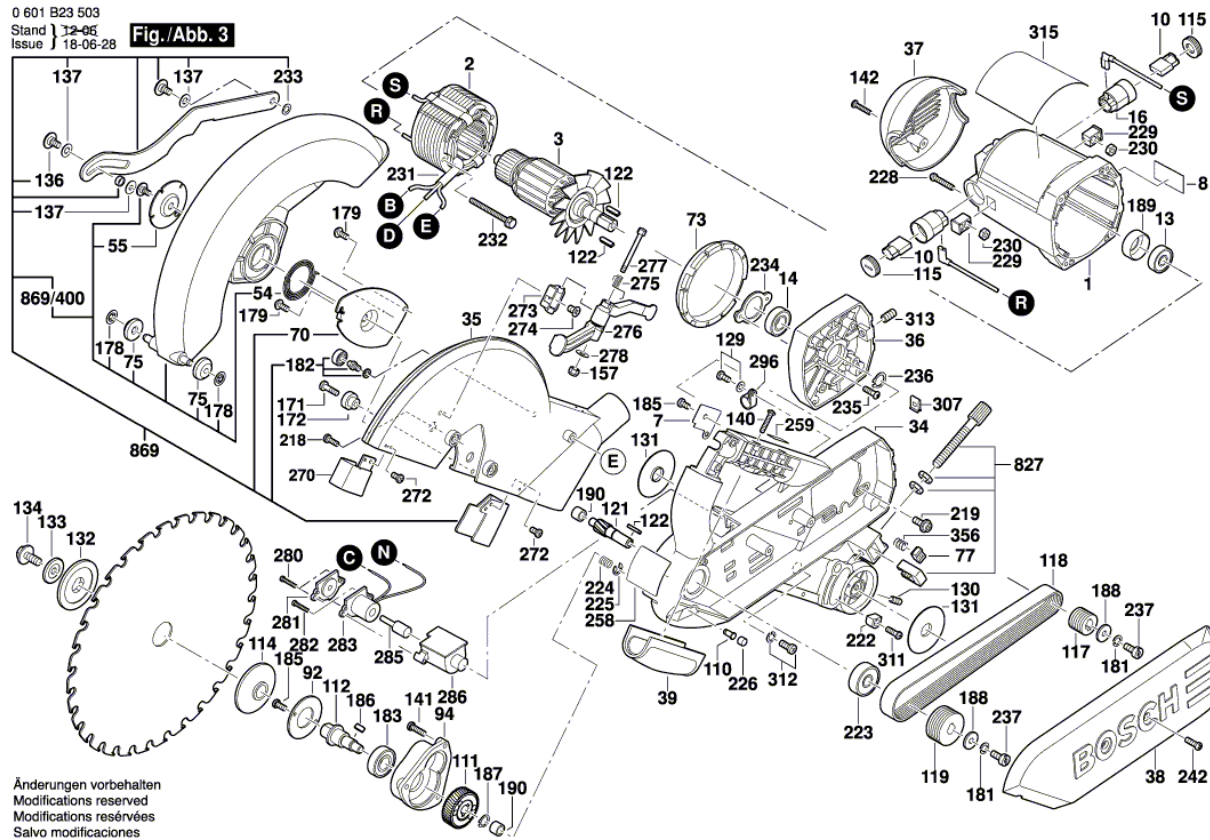

BOSCH

Slide Mitre Saw

GCM 12 SD | 0 601 B23 503

Table of Content

Spare parts list.....	2
Illustration - Type.....	10

Illustration - Type - E

0 601 B23 503
 Stand } 04-01
 Issue } 09-08-31

Fig./Abb. 1

Illustration - Type - E

0 601 B23 503
 Stand | 04-14
 Issue | 04-01-23 **Fig./Abb. 2**

Änderungen vorbehalten
 Modifications reserved
 Modifications réservées
 Salvo modificaciones

Illustration - Type - E

Illustration - Type - E

0 601 B23 503
 Stand } 05-06
 Issue } 10-02-25

Fig./Abb. 4