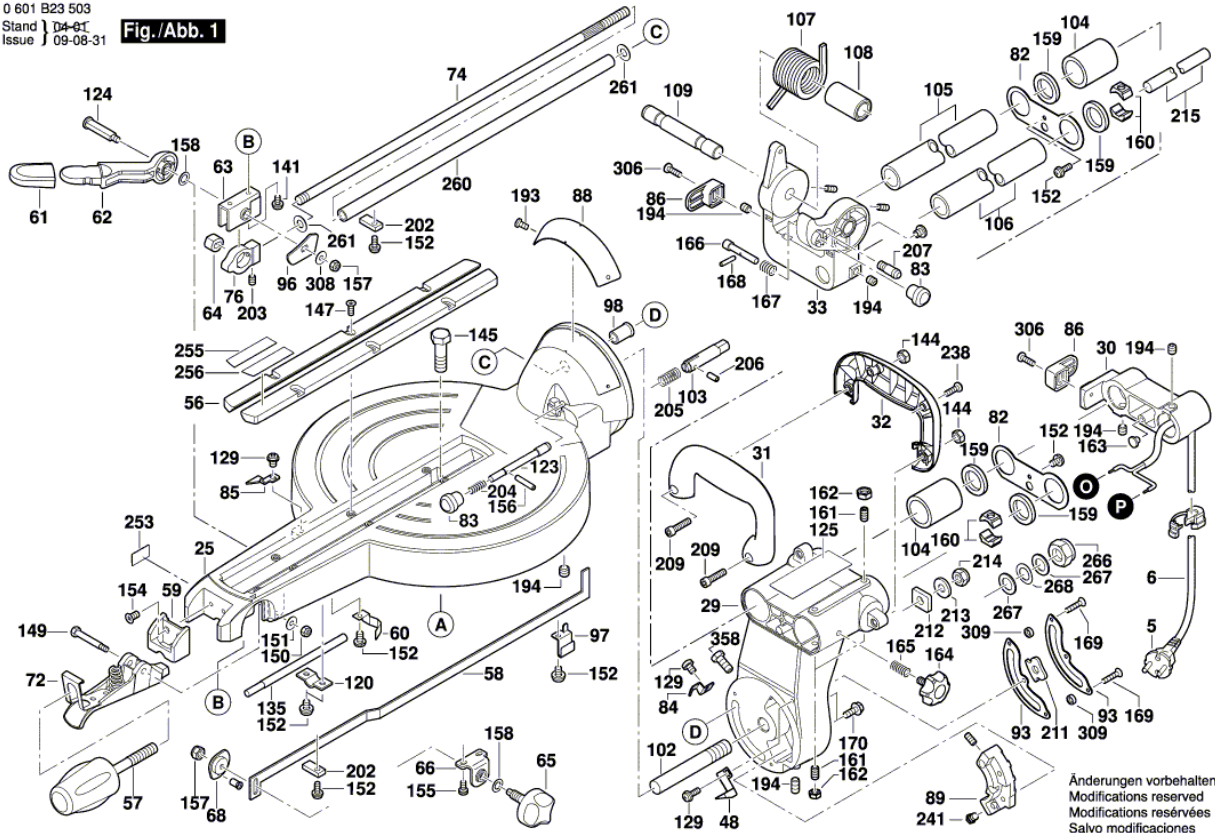

BOSCH

Slide Mitre Saw

GCM 12 SD | 0 601 B23 503

Table of Content

Spare parts list.....	2
Illustration - Type.....	10

Illustration - Type - E

0 601 B23 503
 Stand } 04-01
 Issue } 09-08-31

Fig./Abb. 1

Illustration - Type - E

0 601 B23 503
 Stand | 04-14
 Issue | 04-01-23 **Fig./Abb. 2**

Änderungen vorbehalten
 Modifications reserved
 Modifications réservées
 Salvo modificaciones

Illustration - Type - E

Illustration - Type - E

0 601 B23 503
 Stand } 05-06
 Issue } 10-02-25

Fig./Abb. 4