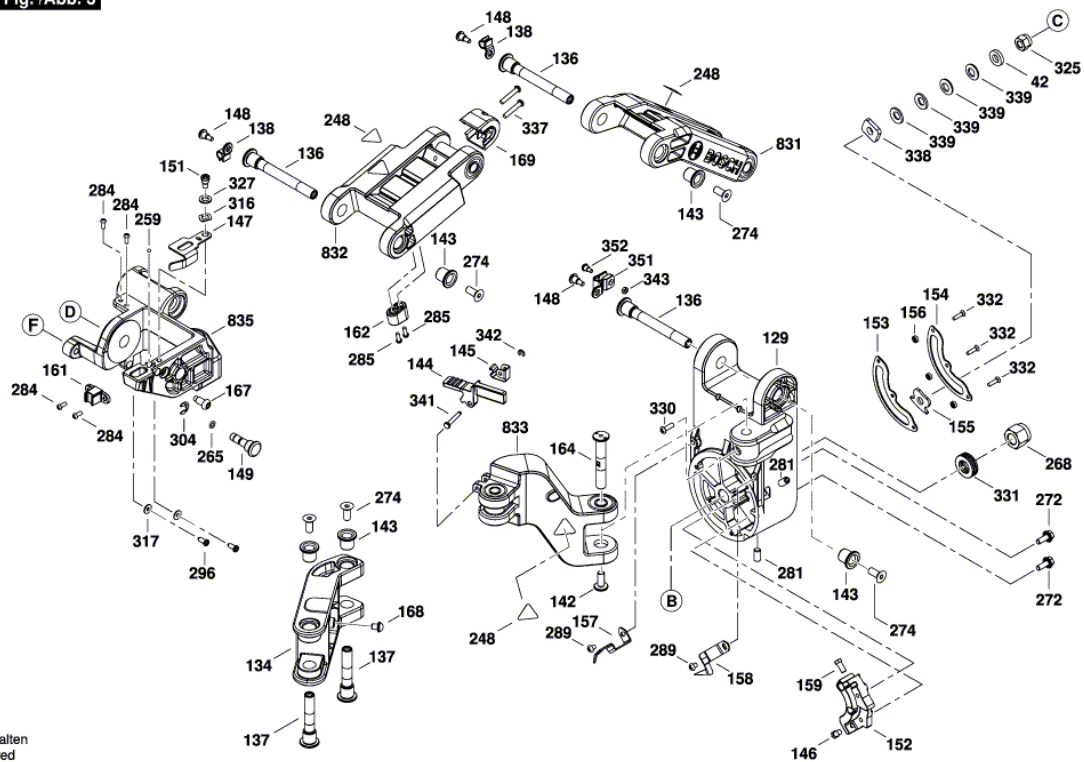

Illustration - Type - E

3 601 M23 601

Stand } 18-11-07 **Fig./Abb. 3**