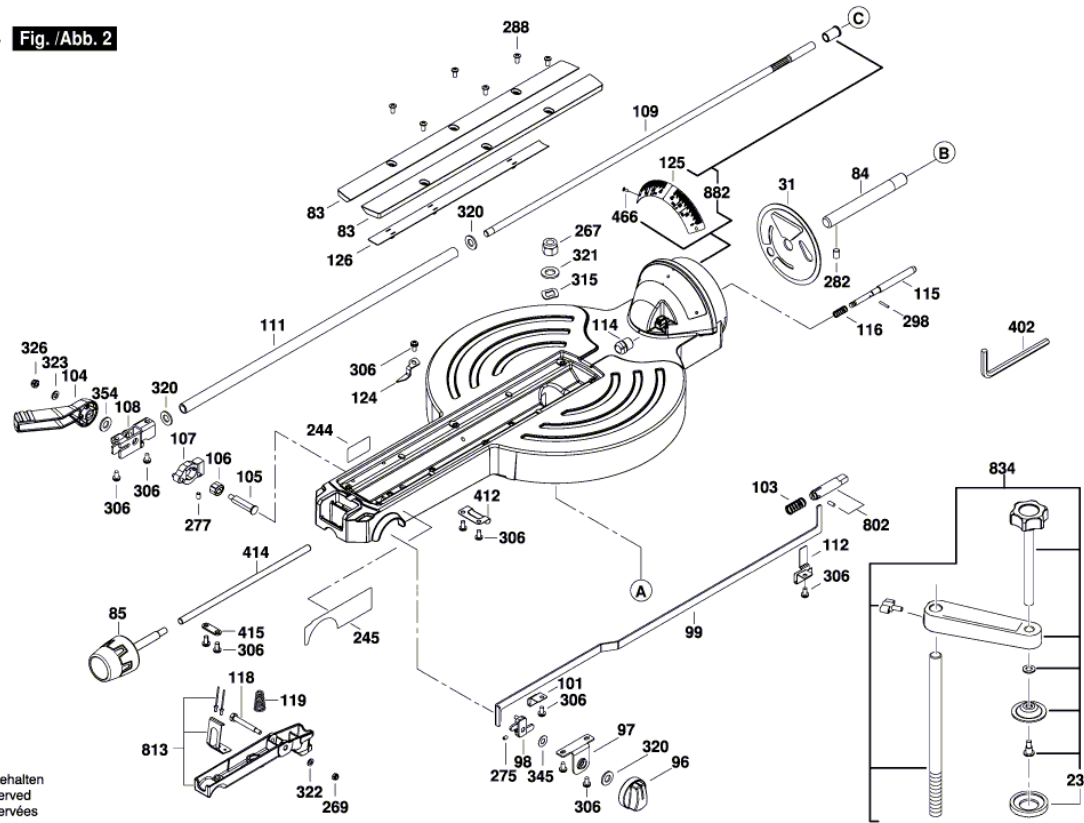

Illustration - Type - E

3 601 M23 601
Stand } 18-10
Issue } 18-11-07

Fig./Abb. 2

Änderungen vorbehalten
Modifications reserved
Modifications réservées
Salvo modificaciones