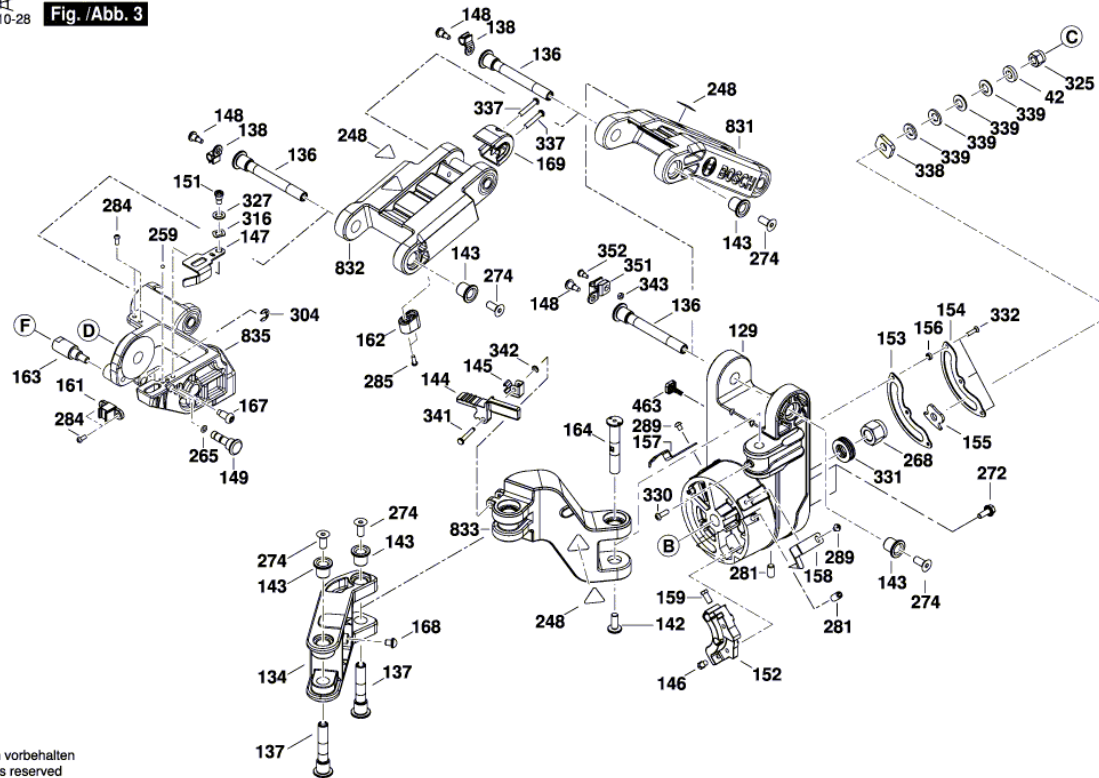

Illustration - Type - E

3 601 M27 080
Stand 13-11
Issue 14-10-28

Fig. /Abb. 3