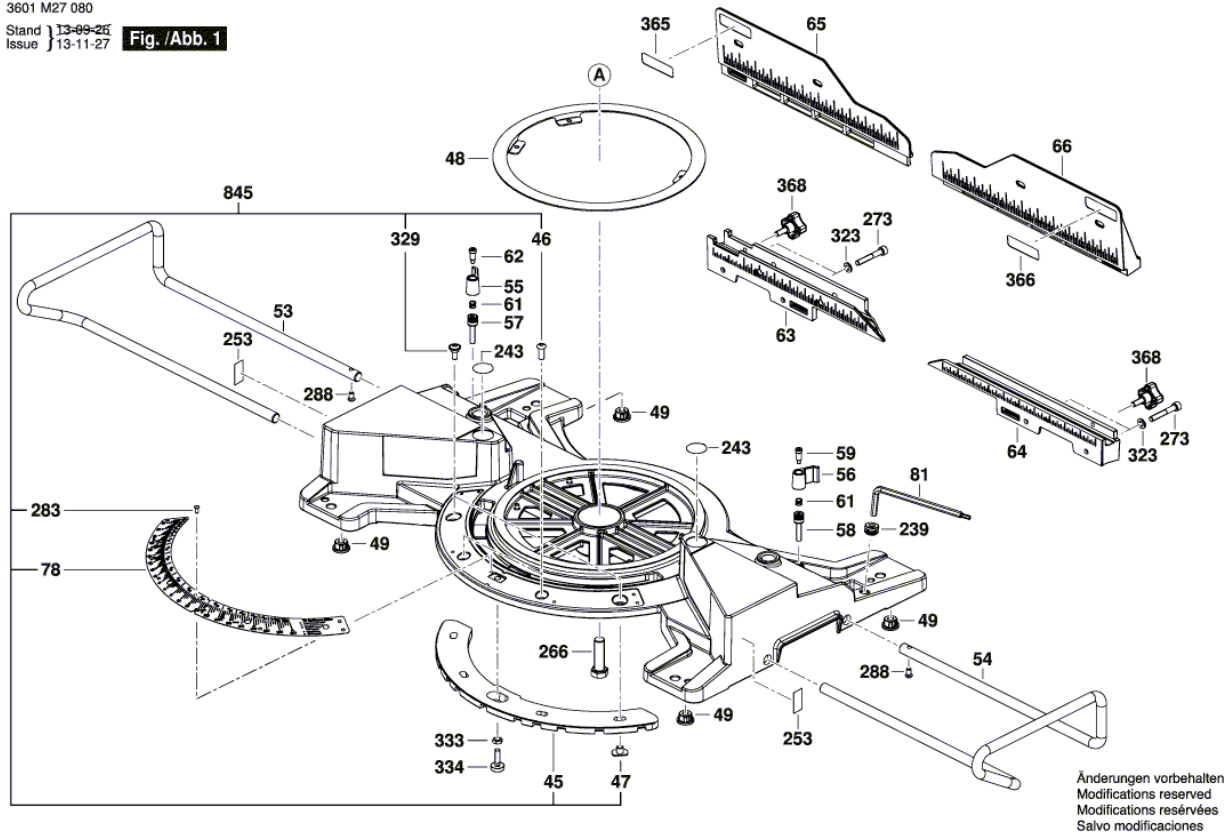

Spare parts list

Item	Part Number	Description
232	1 609 B00 506	Dust Bag
235	1 609 B00 523	Rubber Pad
240	1 609 B04 302	Safety Cover
287	1 609 B00 628	Screw
307	1 609 B00 649	Screw
312	1 609 B00 655	Screw
313	1 609 B00 656	Screw
317	1 609 B00 661	Washer
328	1 609 B02 105	Washer
335	1 609 B00 687	Retaining ring
336	1 609 B00 688	Washer
340	1 609 BP7 124	Roller
356	1 609 B04 309	Cable Guard
362	1 609 B02 429	Screw
363	1 609 B02 430	Screw
396	1 609 B00 325	Module Holder
397	2 610 233 020	Soft Start-Up Module
399	1 609 B04 278	Housing Cover
401	1 609 B02 189	Screw
402	1 609 B00 956	O-Ring
403	1 609 B00 490	Power supply cord
801	1 609 B02 302	Motor Housing
803	1 609 B02 590	Armature 220-240V
810	2 610 021 311	Carbon-Brush Set
827	1 609 B02 316	Bearing
834	1 609 B06 203	Adjustable screw clamp
848	1 609 B04 350	Protection cover
849	1 609 B04 323	Plate

Illustration - Type - E

3601 M27 080

Stand | 13-09-25
Issue | 13-11-27

Fig./Abb. 1