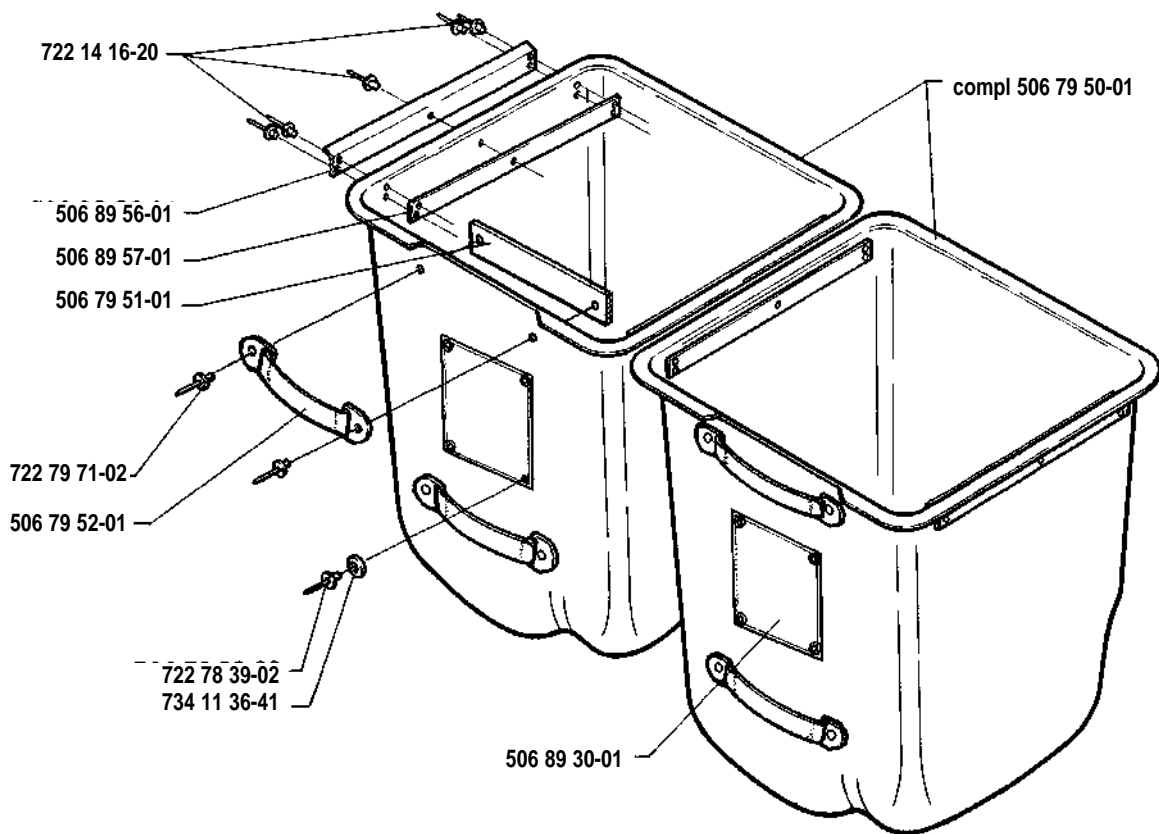

GC 970

Grass Catcher

1.1991

Spare parts

Ersatzteile

Pièces détachées

Reserve onderdelen

Repuestos

Reservdelar

A * compl 506 76 48-01

D

B

E

C

compl 506 87 78-01

F