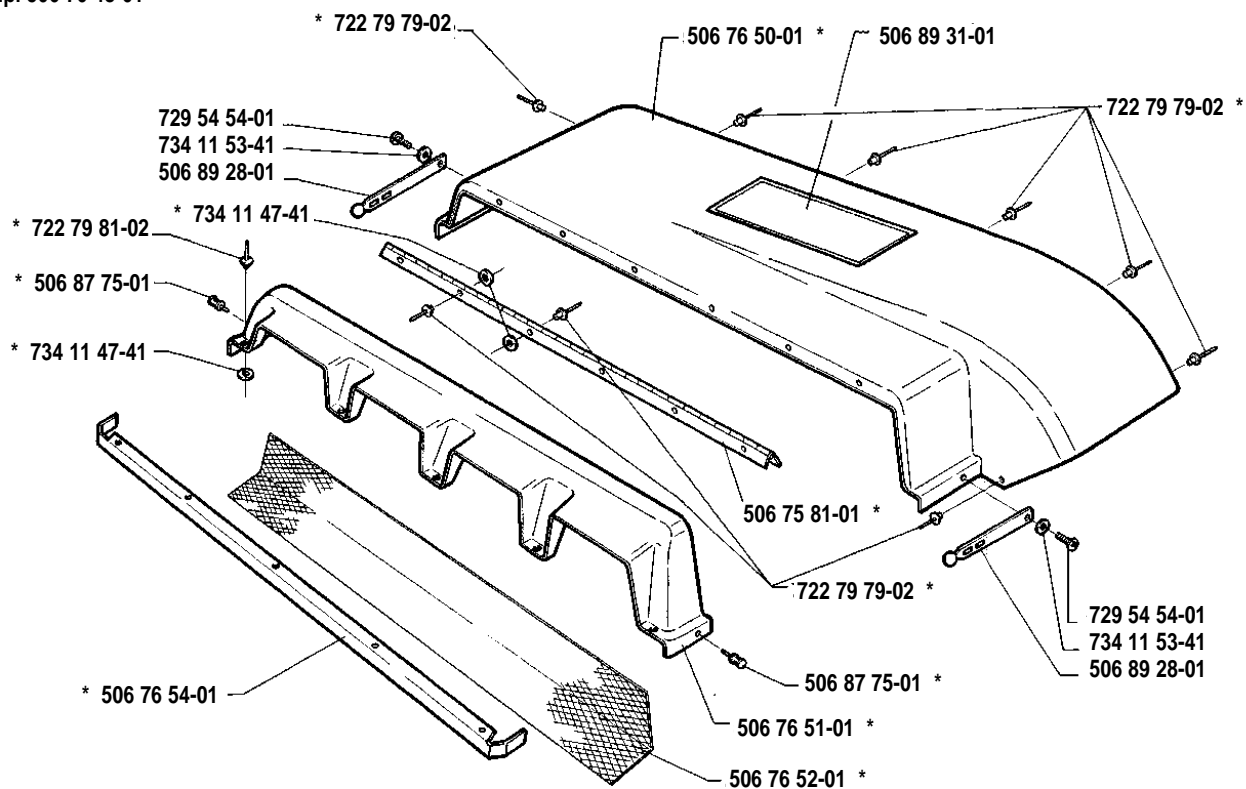

GC 970

Grass Catcher

1.1991

Spare parts

Ersatzteile

Pièces détachées

Reserve onderdelen

Repuestos

Reservdelar

A * compl 506 76 48-01

D

B

E

C

compl 506 87 78-01

F