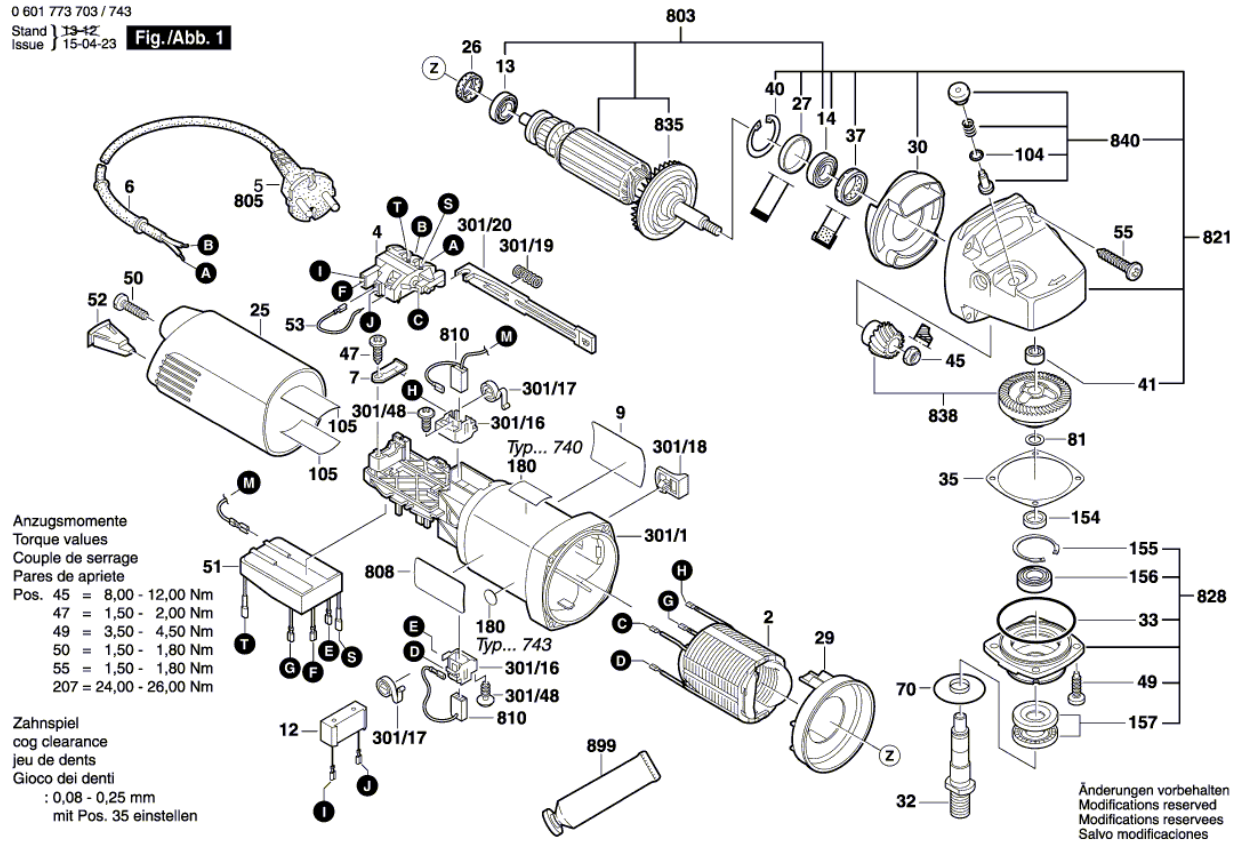

BOSCH

Concrete Grinder

GBR 14 CA | 0 601 773 743

Table of Content

Spare parts list.....	2
Illustration - Type.....	4

Illustration - Type - E

0 601 773 703 / 743
 Stand | 19+Z
 Issue | 15-04-23 **Fig./Abb. 1**

Illustration - Type - E

0 601 773 703 / 743

Stand | 04-01
issue | 04-03-10

Fig./Abb. 2

Änderungen vorbehalten
Modifications reserved
Modificaciones reservadas
Salvo modificaciones

Illustration - Type - E

0 601 773 703 / 743