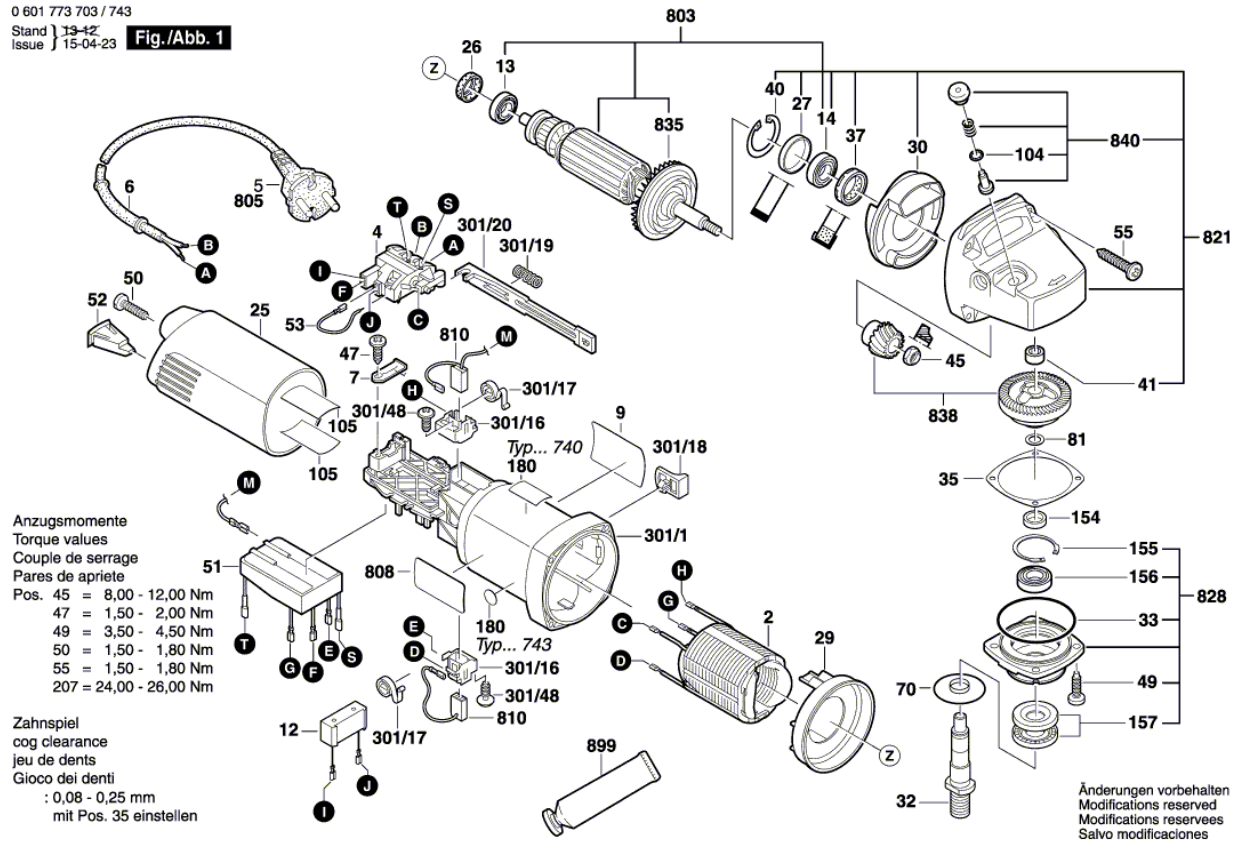

BOSCH

Concrete Grinder

GBR 14 CA | 0 601 773 742

Table of Content

Spare parts list.....	2
Illustration - Type.....	4

Illustration - Type - E

0 601 773 703 / 743
 Stand | 19+Z
 Issue | 15-04-23 **Fig./Abb. 1**

Illustration - Type - E

0 601 773 703 / 743

Stand | ~~D4-G1~~
issue | 04-03-10

Fig./Abb. 2

Änderungen vorbehalten
Modifications reserved
Modificaciones reservadas
Salvo modificaciones

Illustration - Type - E