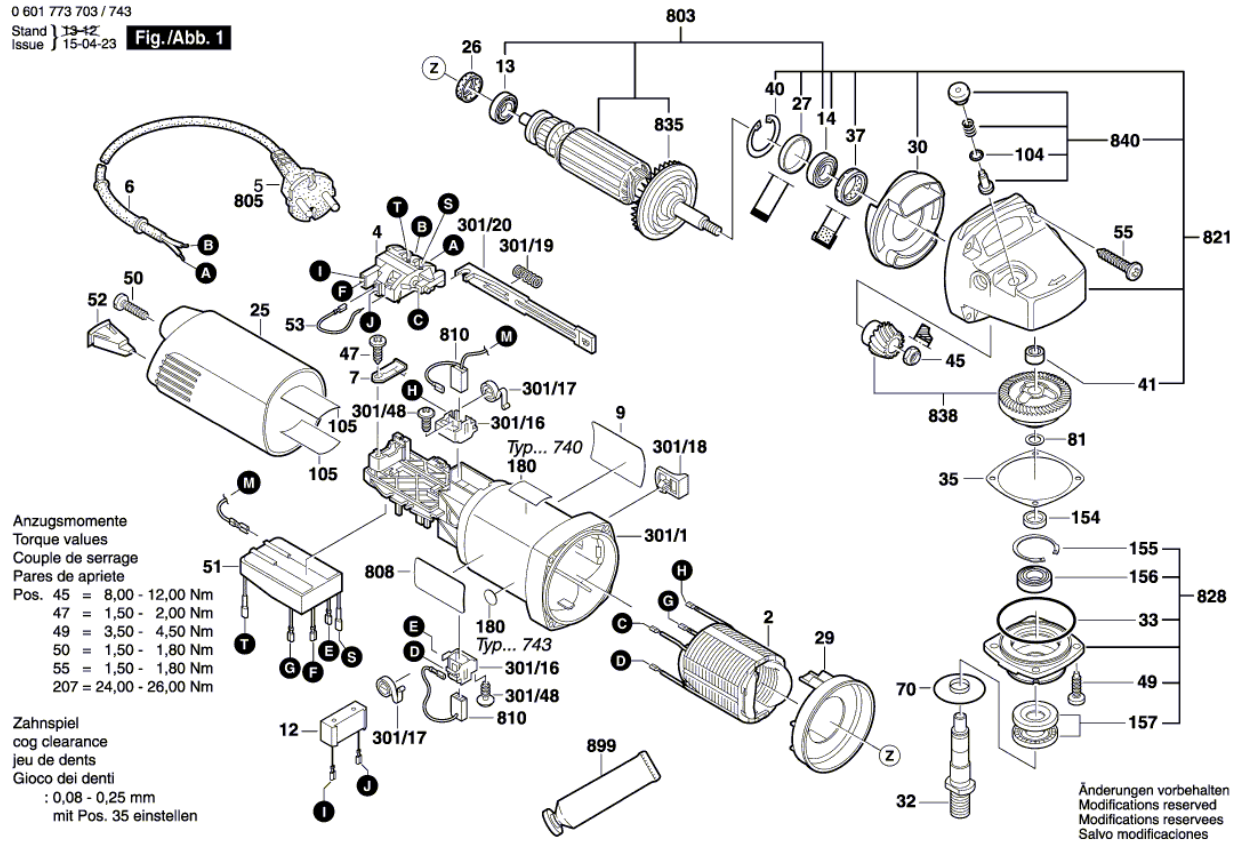

BOSCH

Concrete Grinder

GBR 14 CA | 0 601 773 737

Table of Content

| | |
|--------------------------|---|
| Spare parts list..... | 2 |
| Illustration - Type..... | 4 |

Illustration - Type - E

0 601 773 703 / 743
 Stand | 19+Z
 Issue | 15-04-23 **Fig./Abb. 1**

Illustration - Type - E

0 601 773 703 / 743

Stand | 04-01
issue | 04-03-10

Fig./Abb. 2

Änderungen vorbehalten
Modifications reserved
Modificaciones reservadas
Salvo modificaciones

Illustration - Type - E

0 601 773 703 / 743