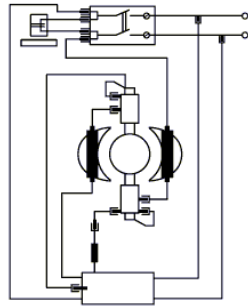

Illustration - Type - E

0 601 773 703 / 743

Stand | 04-01
issue | 04-03-10

Fig./Abb. 2