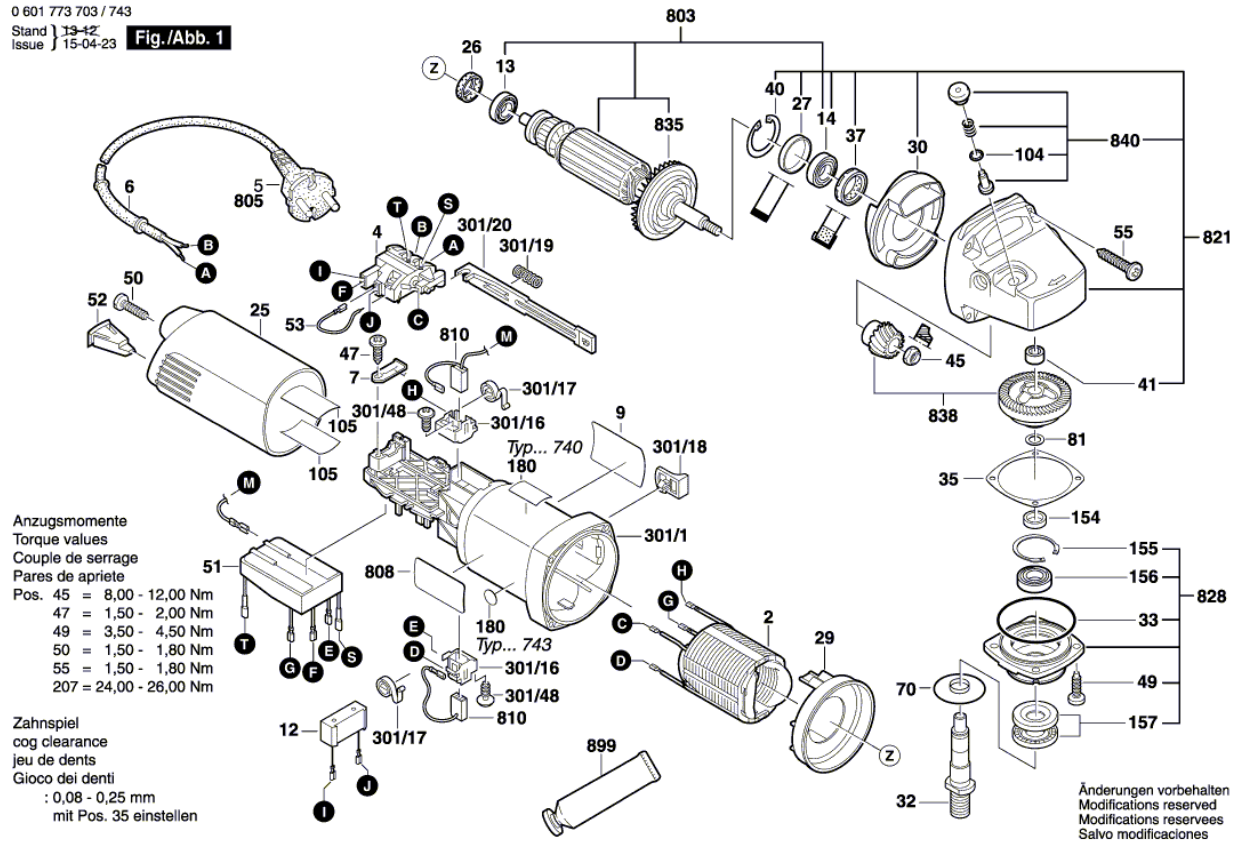

BOSCH

Concrete Grinder

GBR 14 CA | 0 601 773 705

Table of Content

Spare parts list.....	2
Illustration - Type.....	4

Illustration - Type - E

0 601 773 703 / 743
 Stand | 19+Z
 Issue | 15-04-23 **Fig./Abb. 1**

Illustration - Type - E

0 601 773 703 / 743

Stand | 04-01
issue | 04-03-10

Fig./Abb. 2

Änderungen vorbehalten
Modifications reserved
Modificaciones reservadas
Salvo modificaciones

Illustration - Type - E

0 601 773 703 / 743