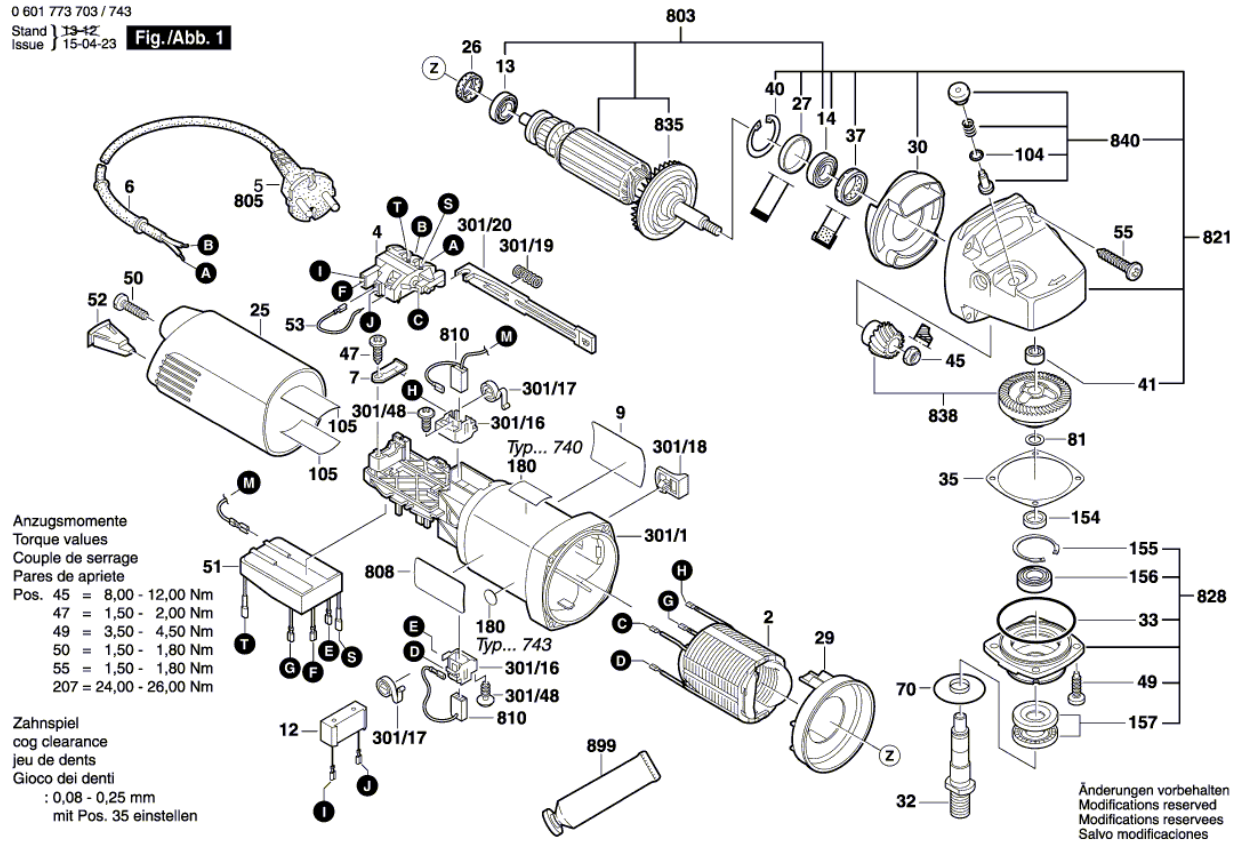

BOSCH

Concrete Grinder

GBR 14 CA | 0 601 773 704

Table of Content

Spare parts list.....	2
Illustration - Type.....	4

Illustration - Type - E

0 601 773 703 / 743
 Stand | 19+Z
 Issue | 15-04-23 **Fig./Abb. 1**

Illustration - Type - E

0 601 773 703 / 743

Stand | 04-01
issue | 04-03-10

Fig./Abb. 2

Änderungen vorbehalten
Modifications reserved
Modificaciones reservadas
Salvo modificaciones

Illustration - Type - E

0 601 773 703 / 743