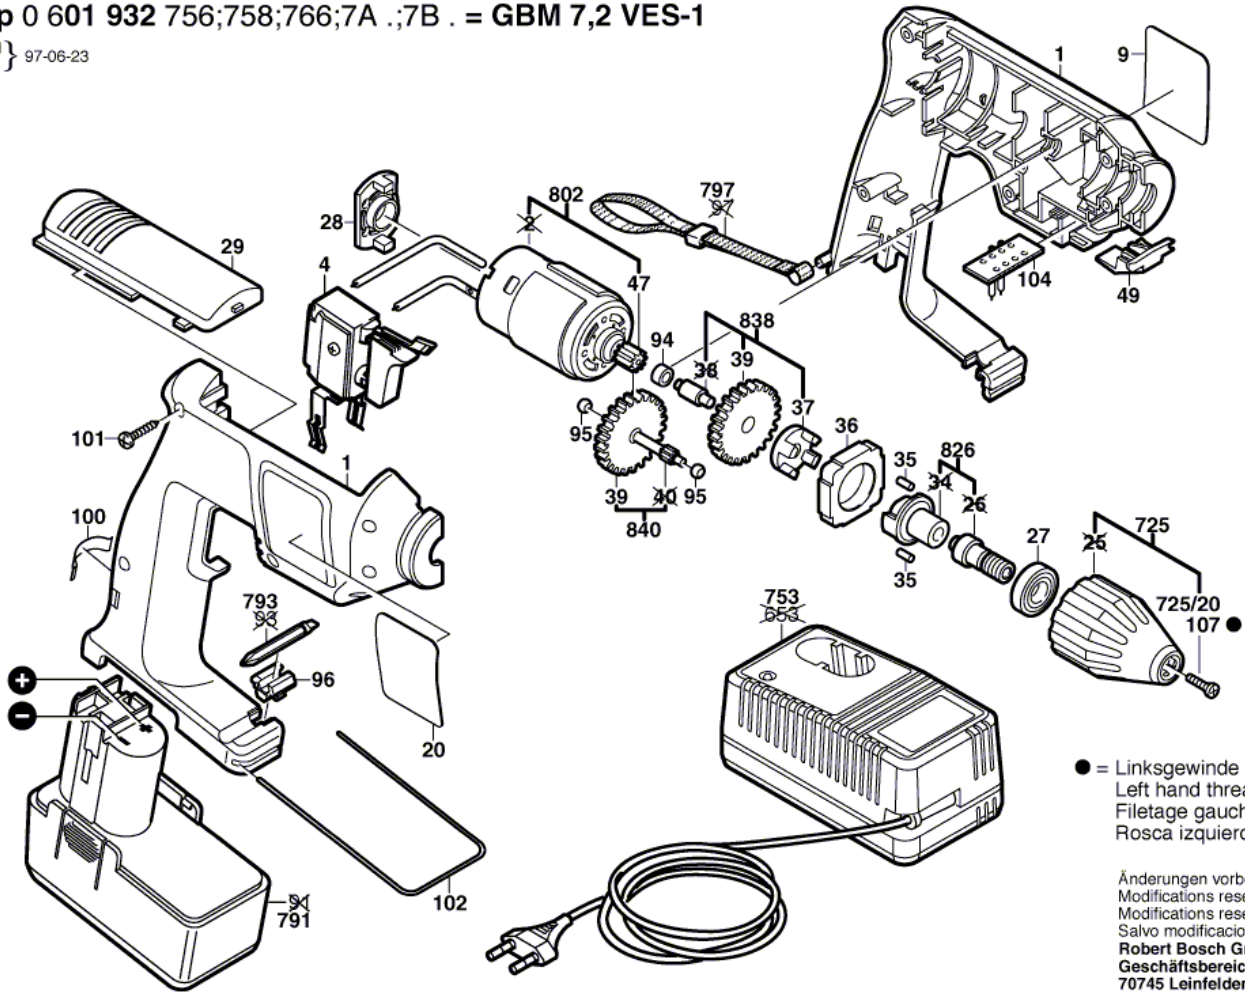

Typ 0 601 932 756;758;766;7A .;7B . = GBM 7,2 VES-1

Stand } 97-06-23
Issue }

● = Linksgewinde
Left hand thread
Filetage gauche
Rosca izquiera

Änderungen vorbehalten
Modifications reserved
Modificacions reserves
Salvo modificaciones
Robert Bosch GmbH
Geschäftsbereich Elektrowerkzeuge
70745 Leinfelden-Echterdingen

Information subject to change without further notice.