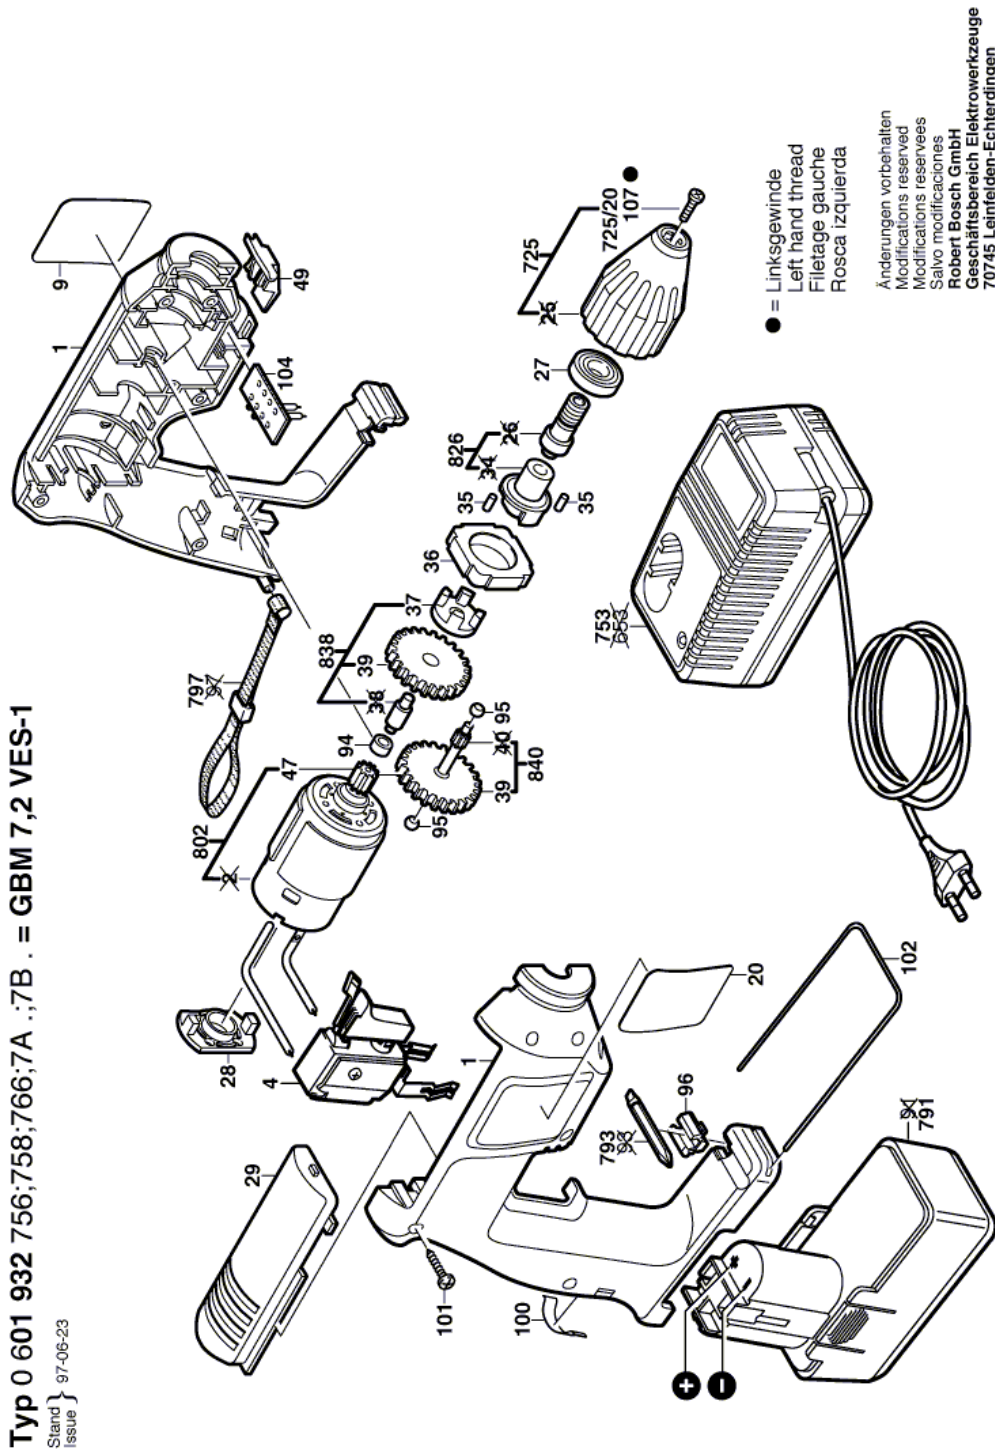

Cordless Drill - 0 601 932 7A5 - GBM 7,2 VES-1

www.powertools-aftersaleservice.com

BOSCH

Item	Part Number	Description	Illustration	Price	Quantity	Price Group
1	2 605 104 611	Housing Section BLUE	1	-,-	1	26
4	2 607 200 393	On-Off Switch	1	-,-	1	39
9	2 601 118 555	Manufacturer's nameplate SUNNY SIDE	1	-,-	1	15
20	2 601 118 556	Reference Plate SHADOW SIDE	1	-,-	1	15
27	1 900 905 120	Deep-Groove Ball Bearing 10x26x8	1	-,-	1	22
28	2 605 719 007	Adapter Insert BLACK	1	-,-	1	11
29	2 605 510 120	Insert Piece BLACK	1	-,-	1	13
35	2 602 329 024	Roller Body	1	-,-	2	11
36	2 600 202 026	Retaining snap ring	1	-,-	1	15
37	2 606 440 002	Carrier	1	-,-	1	14
39	2 606 316 128	Cylindrical Gear Z=65	1	-,-	1	22
47	2 606 316 120	Pinion Z=14	1	-,-	1	20
49	2 605 510 117	Insert Piece BLACK	1	-,-	1	11
94	2 600 301 011	Sintered-Metal Bushing	1	-,-	1	11
95	2 600 302 002	Sintered-Metal Bushing	1	-,-	2	11
96	2 608 040 131	Support	1	-,-	1	12
100	2 601 322 016	Clamp Spring	1	-,-	1	14
101	2 603 490 022	Torx Oval-Head Screw 4x16	1	-,-	5	10
102	2 601 329 041	Retaining Bracket	1	-,-	1	11
104	2 608 018 004	Contact retainer	1	-,-	1	16
107	2 609 110 721	Countersunk-Head Screw M5x20	1	-,-	1	11
108	2 602 180 001	Support	N/A	-,-	1	11
725	2 608 572 214	Keyless Chuck	1	-,-	1	38
725/20	2 609 110 721	Countersunk-Head Screw M5x20	1	-,-	1	11
753	2 607 224 431	Fast Charger USA 120/7,2-24V, 1h	1	-,-	1	48
753	2 607 224 708	Fast Charger USA 120/7,2-14,4V, 30 MIN.	1	-,-	1	-
791	2 607 335 150	Accumulator Battery 7,2V,2,0Ah,NiCd	1	-,-	1	-
793	2 608 521 018	Screwdriver Blade	1	-,-	1	18
797	2 601 398 009	Carrying Loop	1	-,-	1	-
802	2 607 022 917	DC motor 7,2V	1	-,-	1	31
826	2 606 135 917	Drilling Spindle 3/8"	1	-,-	1	29
838	2 606 100 915	Jack Shaft Z= 65	1	-,-	1	27
840	2 606 308 916	Intmd. Transmission Hsg Z= 12/63	1	-,-	1	28

Illustration - Type E

Information subject to change without further notice.