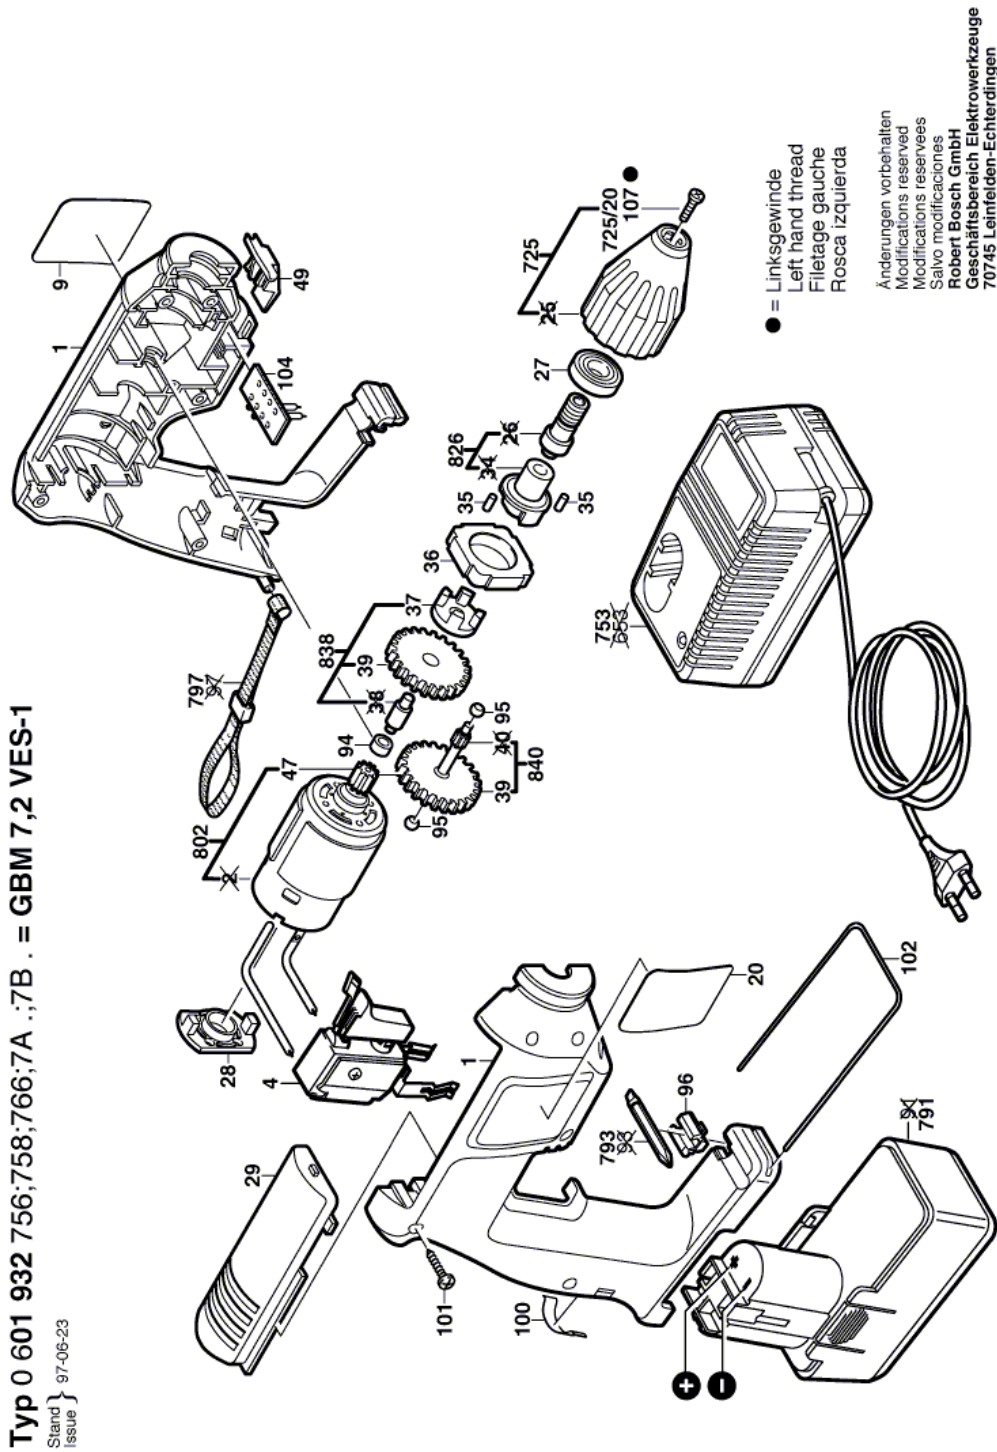

Cordless Drill - 0 601 932 7A4 - GBM 7,2 VES-1

www.powertools-aftersaleservice.com

BOSCH

Item	Part Number	Description	Illustration	Price	Quantity	Price Group
1	2 605 104 611	Housing Section BLUE	1	-,-	1	26
4	2 607 200 393	On-Off Switch	1	-,-	1	39
9	2 601 118 555	Manufacturer's nameplate SUNNY SIDE	1	-,-	1	15
20	2 601 118 556	Reference Plate SHADOW SIDE	1	-,-	1	15
27	1 900 905 120	Deep-Groove Ball Bearing 10x26x8	1	-,-	1	22
28	2 605 719 007	Adapter Insert BLACK	1	-,-	1	11
29	2 605 510 120	Insert Piece BLACK	1	-,-	1	13
35	2 602 329 024	Roller Body	1	-,-	2	11
36	2 600 202 026	Retaining snap ring	1	-,-	1	15
37	2 606 440 002	Carrier	1	-,-	1	14
39	2 606 316 128	Cylindrical Gear Z=65	1	-,-	1	22
47	2 606 316 120	Pinion Z=14	1	-,-	1	20
49	2 605 510 117	Insert Piece BLACK	1	-,-	1	11
94	2 600 301 011	Sintered-Metal Bushing	1	-,-	1	11
95	2 600 302 002	Sintered-Metal Bushing	1	-,-	2	11
96	2 608 040 131	Support	1	-,-	1	12
100	2 601 322 016	Clamp Spring	1	-,-	1	14
101	2 603 490 022	Torx Oval-Head Screw 4x16	1	-,-	5	10
102	2 601 329 041	Retaining Bracket	1	-,-	1	11
104	2 608 018 004	Contact retainer	1	-,-	1	16
107	2 609 110 721	Countersunk-Head Screw M5x20	1	-,-	1	11
108	2 602 180 001	Support	N/A	-,-	1	11
725	2 608 572 214	Keyless Chuck	1	-,-	1	38
725/20	2 609 110 721	Countersunk-Head Screw M5x20	1	-,-	1	11
753	2 607 224 431	Fast Charger USA 120/7,2-24V, 1h	1	-,-	1	48
753	2 607 224 708	Fast Charger USA 120/7,2-14,4V, 30 MIN.	1	-,-	1	-
791	2 607 335 150	Accumulator Battery 7,2V,2,0Ah,NiCd	1	-,-	1	-
793	2 608 521 018	Screwdriver Blade	1	-,-	1	18
797	2 601 398 009	Carrying Loop	1	-,-	1	-
802	2 607 022 917	DC motor 7,2V	1	-,-	1	31
826	2 606 135 917	Drilling Spindle 3/8"	1	-,-	1	29
838	2 606 100 915	Jack Shaft Z= 65	1	-,-	1	27
840	2 606 308 916	Intmd. Transmission Hsg Z= 12/63	1	-,-	1	28

Illustration - Type E

Information subject to change without further notice.