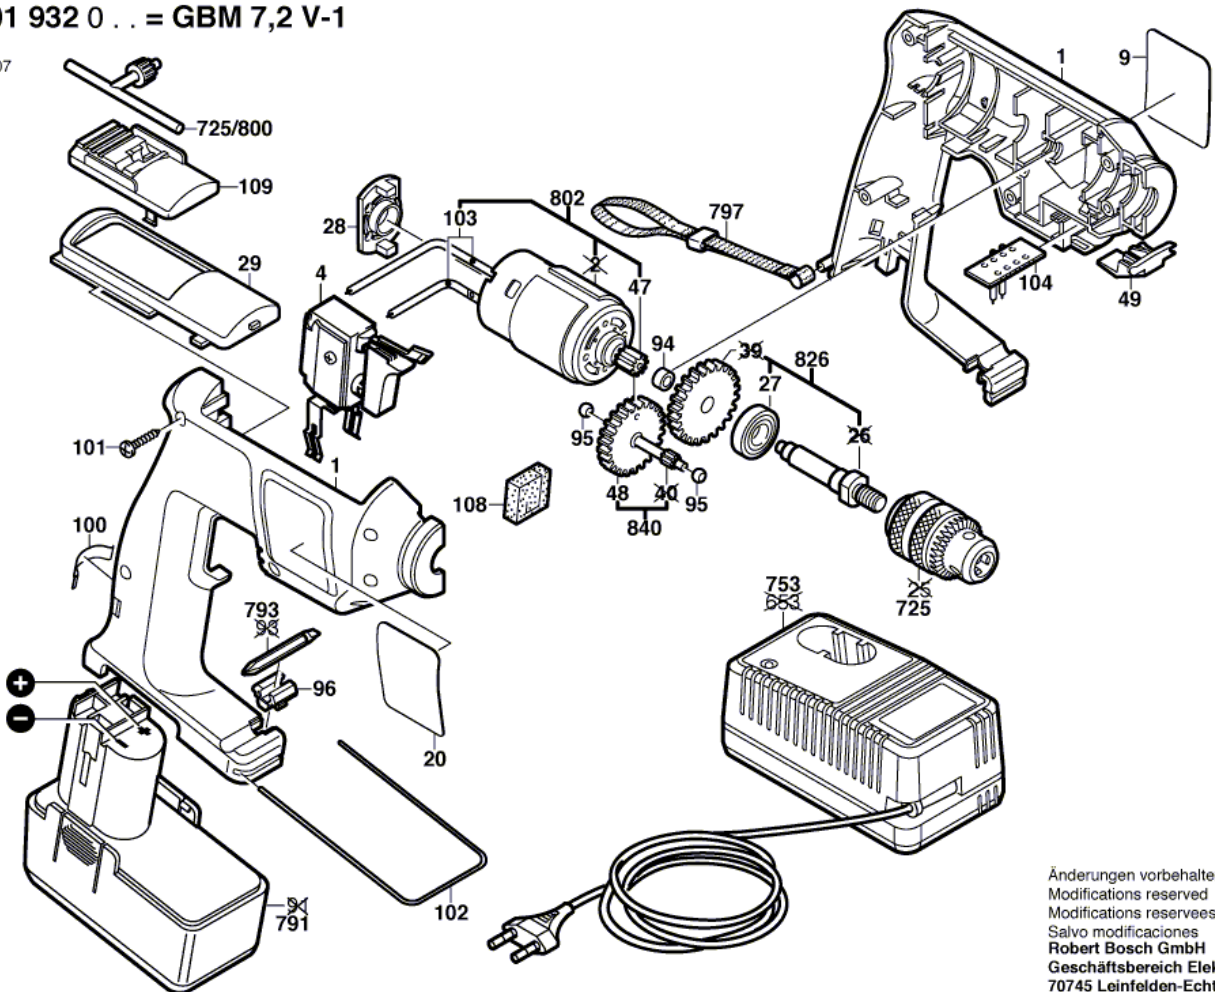

Typ 0 601 932 0 . . = GBM 7,2 V-1

Stand | **VA**
Issue | 98-04-07

Änderungen vorbehalten
Modifications reserved
Modifications reserves
Salvo modificaciones
Robert Bosch GmbH
Geschäftsbereich Elektrowerkzeuge
70745 Leinfelden-Echterdingen

Information subject to change without further notice.