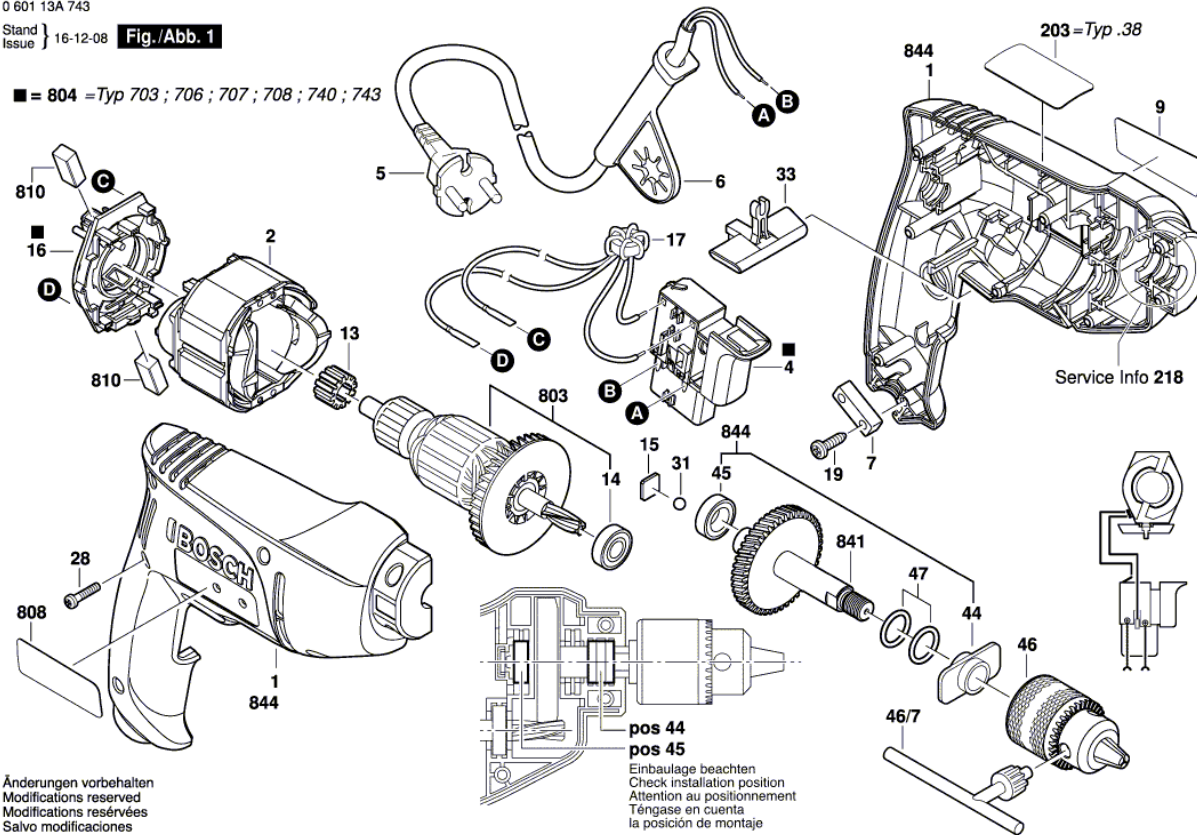

Spare parts list

Item	Part Number	Description
1	2 609 100 181	Housing Section
2	1 619 P00 224	Field 220-240V
5	1 604 460 274	Power supply cord 1,0mm H05VV-F CN 220V 2,15m 2 x
6	1 619 P14 639	Grommet Ø 7mm
6	2 600 707 059	Grommet Ø6,9 MM
7	2 601 035 001	Cable Clip
9	2 609 130 468	Manufacturer's nameplate
13	2 600 301 068	Sintered-Metal Bushing
14	1 619 P06 024	Ball Bearing
15	2 609 110 019	Pressure Plate
17	1 619 P11 854	Wire Harness assembly
19	1 619 P00 228	Screw
28	1 619 P00 219	Tapping Screw
31	1 903 230 009	Ball DIN 5401-5 G28
33	1 619 P20 250	Adjusting Slide
44	1 619 P00 478	Bushing
45	1 619 X07 256	Ball Bearing
46	1 608 571 079	Chuck Ø1,0-10 MM, 3/8"
46/7	2 607 950 007	Chuck Wrench SG2
47	1 619 P00 229	Plain Washer
803	1 619 P00 065	Armature set 220-240V
804	1 619 P02 319	Switch Set
808	1 619 P00 578	Nameplate
810	1 619 P00 465	Carbon-Brush Set
841	1 619 P00 079	Drilling Spindle
844	1 619 P00 467	Housing Set

Illustration - Type - E

0 601 13A 743

Stand } 16-12-08 Fig./Abb. 1
Issue }

■ = 804 = Typ 703 ; 706 ; 707 ; 708 ; 740 ; 743

pos 44
pos 45
Einbaulage beachten
Check installation position
Attention au positionnement
Téngase en cuenta
la posición de montaje