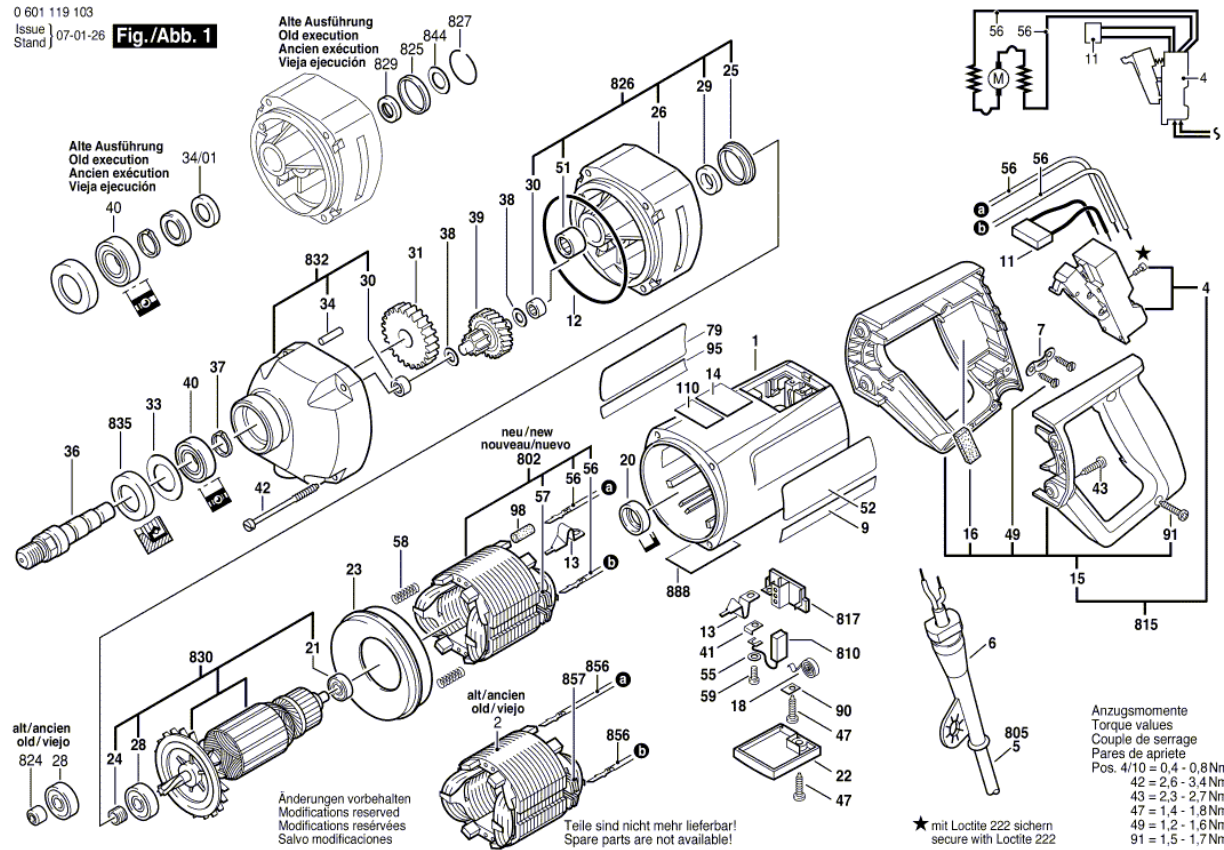

BOSCH

Drill

GBM 13 | 0 601 119 103

Table of Content

Spare parts list.....	2
Illustration - Type.....	4

Illustration - Type - E

Illustration - Type - E

0 601 119 103
 Issue | 07-01-26
 Stand | **Fig./Abb. 2**