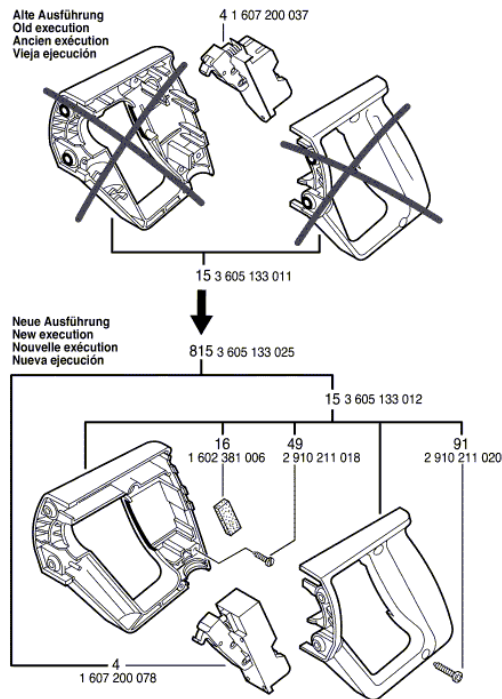

Illustration - Type - E

0 601 119 103
Issue | 07-01-26
Stand | **Fig./Abb. 2**