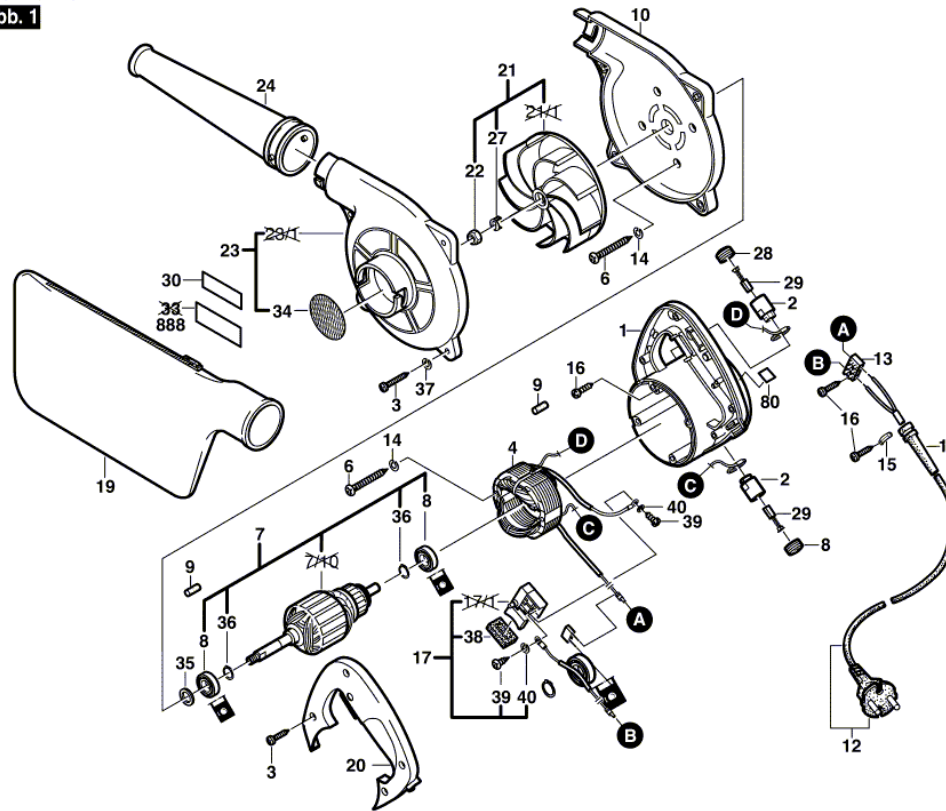

Spare parts list

Item	Part Number	Description
1	1 609 203 379	Motor Housing BLUE
2	1 609 203 380	Brush Holder
3	1 609 203 381	Tapping Screw 4x18 MM
4	1 609 203 382	Field 220-240V
6	1 609 203 383	Tapping Screw 5x38 MM
7	1 609 203 480	Armature 220-240V
8	1 609 203 385	groove ball bearing
9	1 609 203 386	Holding Pin
10	1 609 203 387	Blower Casing BLUE
11	1 609 203 388	Grommet
12	1 609 203 D30	Power supply cord
13	1 609 203 390	connecting terminal
14	1 609 203 391	Spring Lock Washer Ø 5,3 MM
15	1 609 203 392	Cable Clip
16	1 609 203 393	Tapping Screw 3x12 MM
17	1 609 203 479	On-Off Switch
19	1 609 203 396	Dust Bag BLACK
20	1 609 203 397	Gripper Pan BLUE
21	1 609 203 483	Fan Wheel
22	1 609 203 399	Hex Nut M6
23	1 609 203 484	Blower Casing
24	1 609 203 401	Blast Nozzle
27	1 609 203 402	Plain Washer
28	1 609 203 403	Screw Cap
29	1 609 203 405	Carbon-Brush Set
30	1 601 118 472	Manufacturer's nameplate
34	1 609 203 406	Protective Grille BLACK
35	1 609 203 407	Friction Washer 8,2x12,6x1,MS
36	1 609 203 408	Grip Ring
37	1 609 203 409	Spring Washer 4,2 MM
38	1 609 203 410	Foam Plastics GRAY
39	1 609 203 411	Countersunk-Head Screw M3x4 MM
40	1 609 203 412	Spring Washer 3,2 MM
80	1 611 110 855	Sticker
888	1 601 11A 3H4	Nameplate

Illustration - Type - E

0 601 980 130 / 134 / 138 / 106 / 140 / 143
Stand }
Issue } 01-11-07 **Fig./Abb. 1**