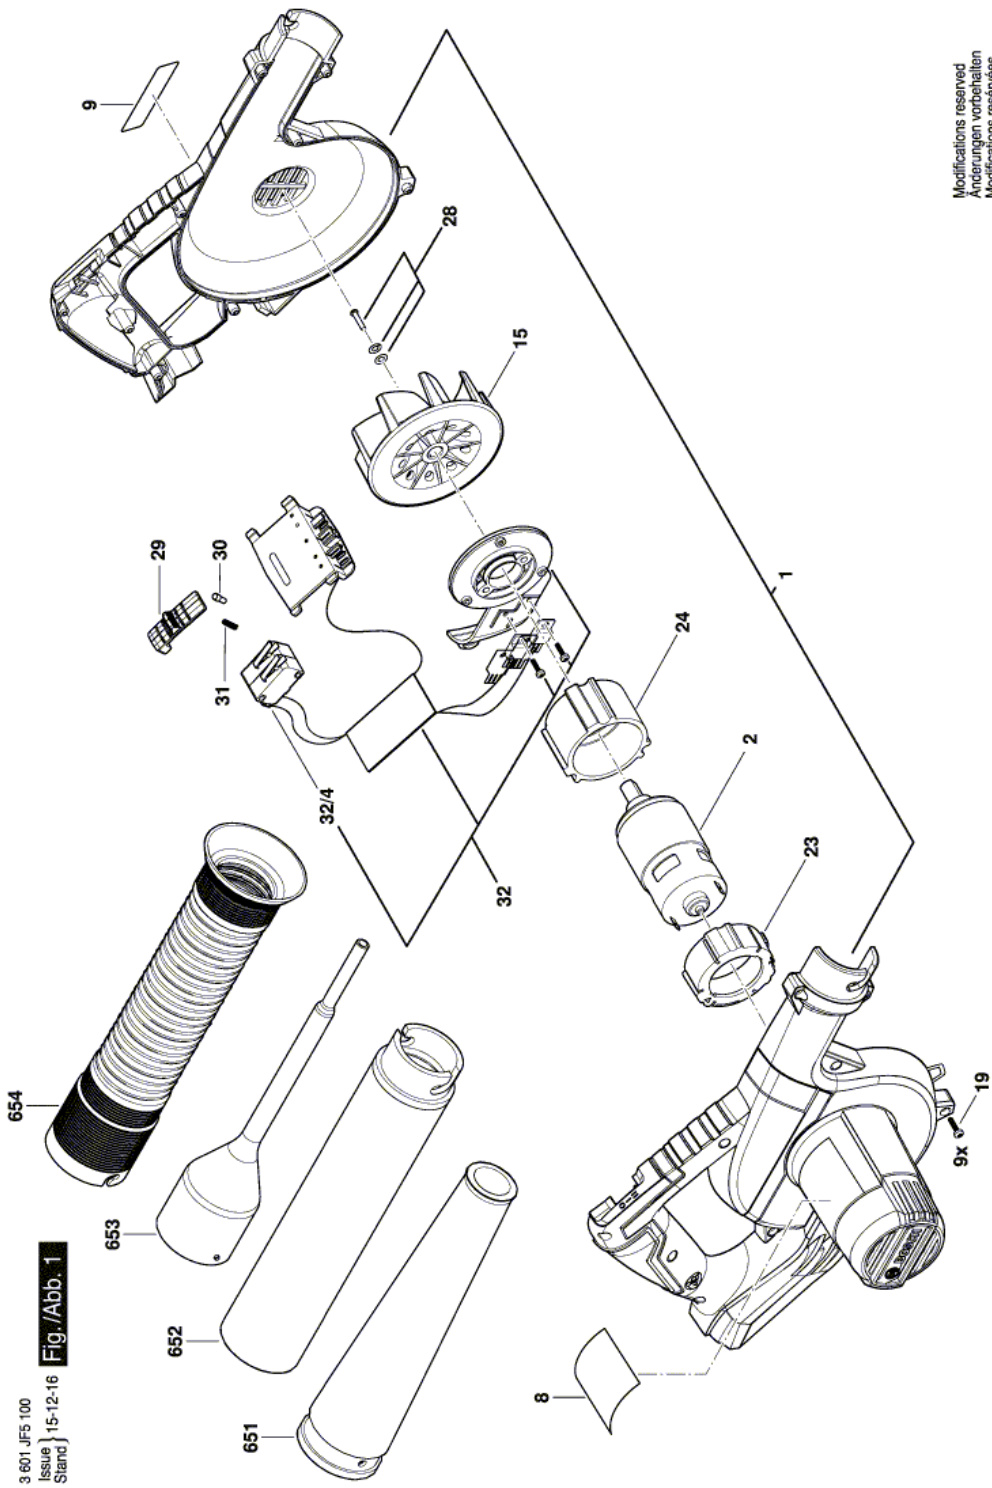

Blower - 3 601 JF5 110 - GBL18V-71

www.powertools-aftersaleservice.com

BOSCH

Item	Part Number	Description	Illustration	Price	Quantity	Price Group
1	1 619 PA9 070	Motor Housing		1	-,-	1 35
2	1 619 PA9 071	DC motor		1	-,-	1 36
8	1 619 PA9 787	Nameplate		1	-,-	1 13
9	1 619 PB0 061	Manufacturer's nameplate GBL 18V-71		1	-,-	1 13
15	1 619 PA9 073	Fan		1	-,-	1 22
19	1 619 PA9 074	Tapping Screw 13 x		1	-,-	1 10
23	1 619 PA9 075	Motor Cradle		1	-,-	1 17
24	1 619 PA9 076	Motor Cradle		1	-,-	1 18
28	1 619 PA9 080	Pan head screw		1	-,-	1 10
29	1 619 PA9 081	Switch Slide		1	-,-	1 11
30	1 619 PA9 082	Guide Pin		1	-,-	1 13
31	1 619 PA9 083	Contact strap		1	-,-	1 13
32	1 619 PA9 085	Electronics Module		1	-,-	1 36
32/4	2 607 202 322	On-Off Switch		1	-,-	2 22
651	1 619 PA9 087	Nozzle		1	-,-	1 24
652	1 619 PA9 088	Extension Tube		1	-,-	1 22
653	1 619 PA9 089	Nozzle		1	-,-	1 23
654	1 619 PA9 228	Flexible Connection		1	-,-	1 24

Illustration - Type E

Information subject to change without further notice.