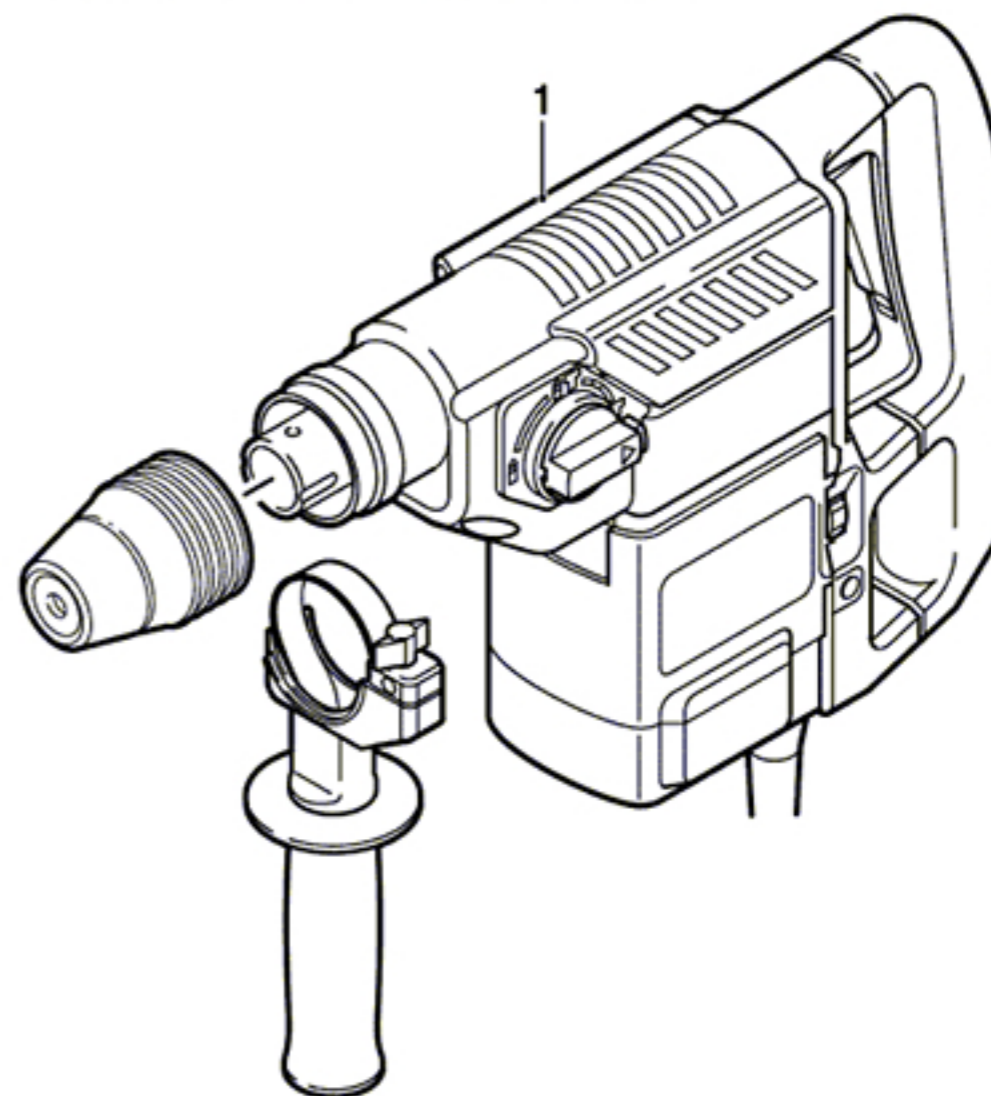

Ersatzteile Bohrhammer 0 611 222 7. . = GBH 4 DSC
Service parts rotary hammer
Pieces de rechange marteau perforateur
Piezas de recambio Martello perforatore