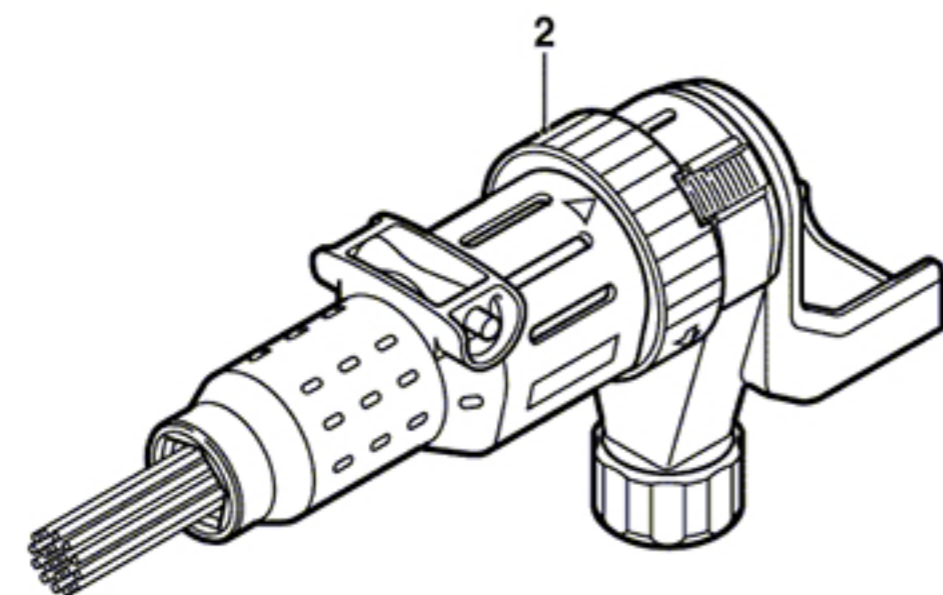

0 611 222 751; 75. ; 78. = GBH 4 Set 0 611 222 7. . + 2 607 018 299  
GBH 4 DSC + NA 19

Issue } 01-08-15 **Fig./Abb. 1**  
Stand }

Ersatzteile Nadelabklopfer 2 607 018 299 = NA 19  
Service parts needle descaler (1 618 590 004)  
Pieces de rechange derouilleur  
Piezas de recambio martilleta agujas